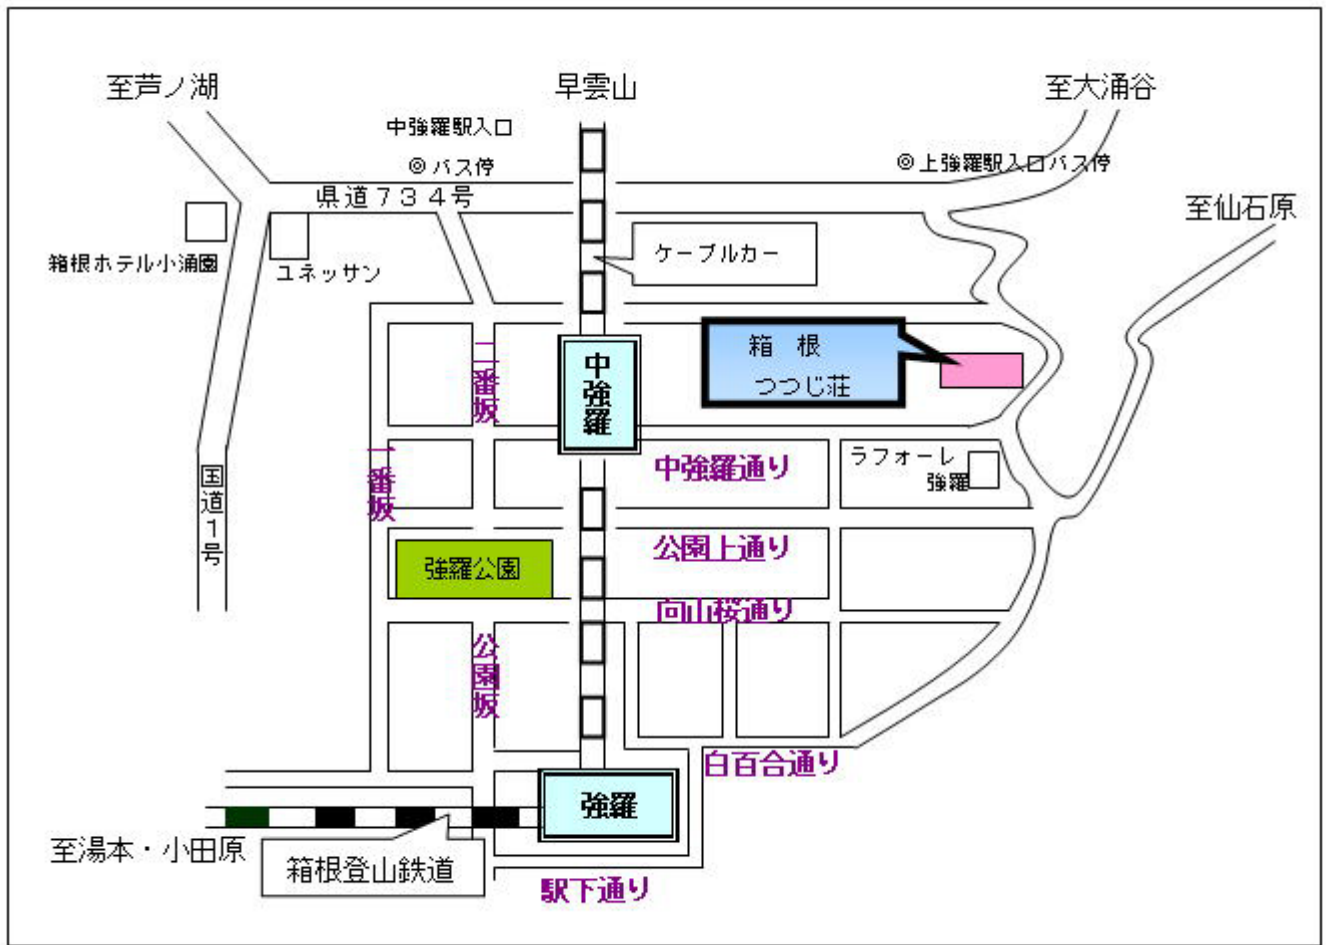

電車とバスで

新宿	小田急ロマンスカー	箱根湯本	伊豆箱根バス(小涌園経由湖尻または箱根園行き)	上強羅入口	箱根つつじ荘
(約1時間30分)	2,020円		(約30分)	650円	徒歩約12分

お車で

新宿	首都高速	東名高速	小田原・厚木道路	国道1号	県道734号	箱根つつじ荘
	700円	1,250円	700円			

箱根つつじ荘

電話 0460-82-1144

〒250-0408

神奈川県足柄下郡箱根町強羅1320

箱根観光マ

このページのトップへ！