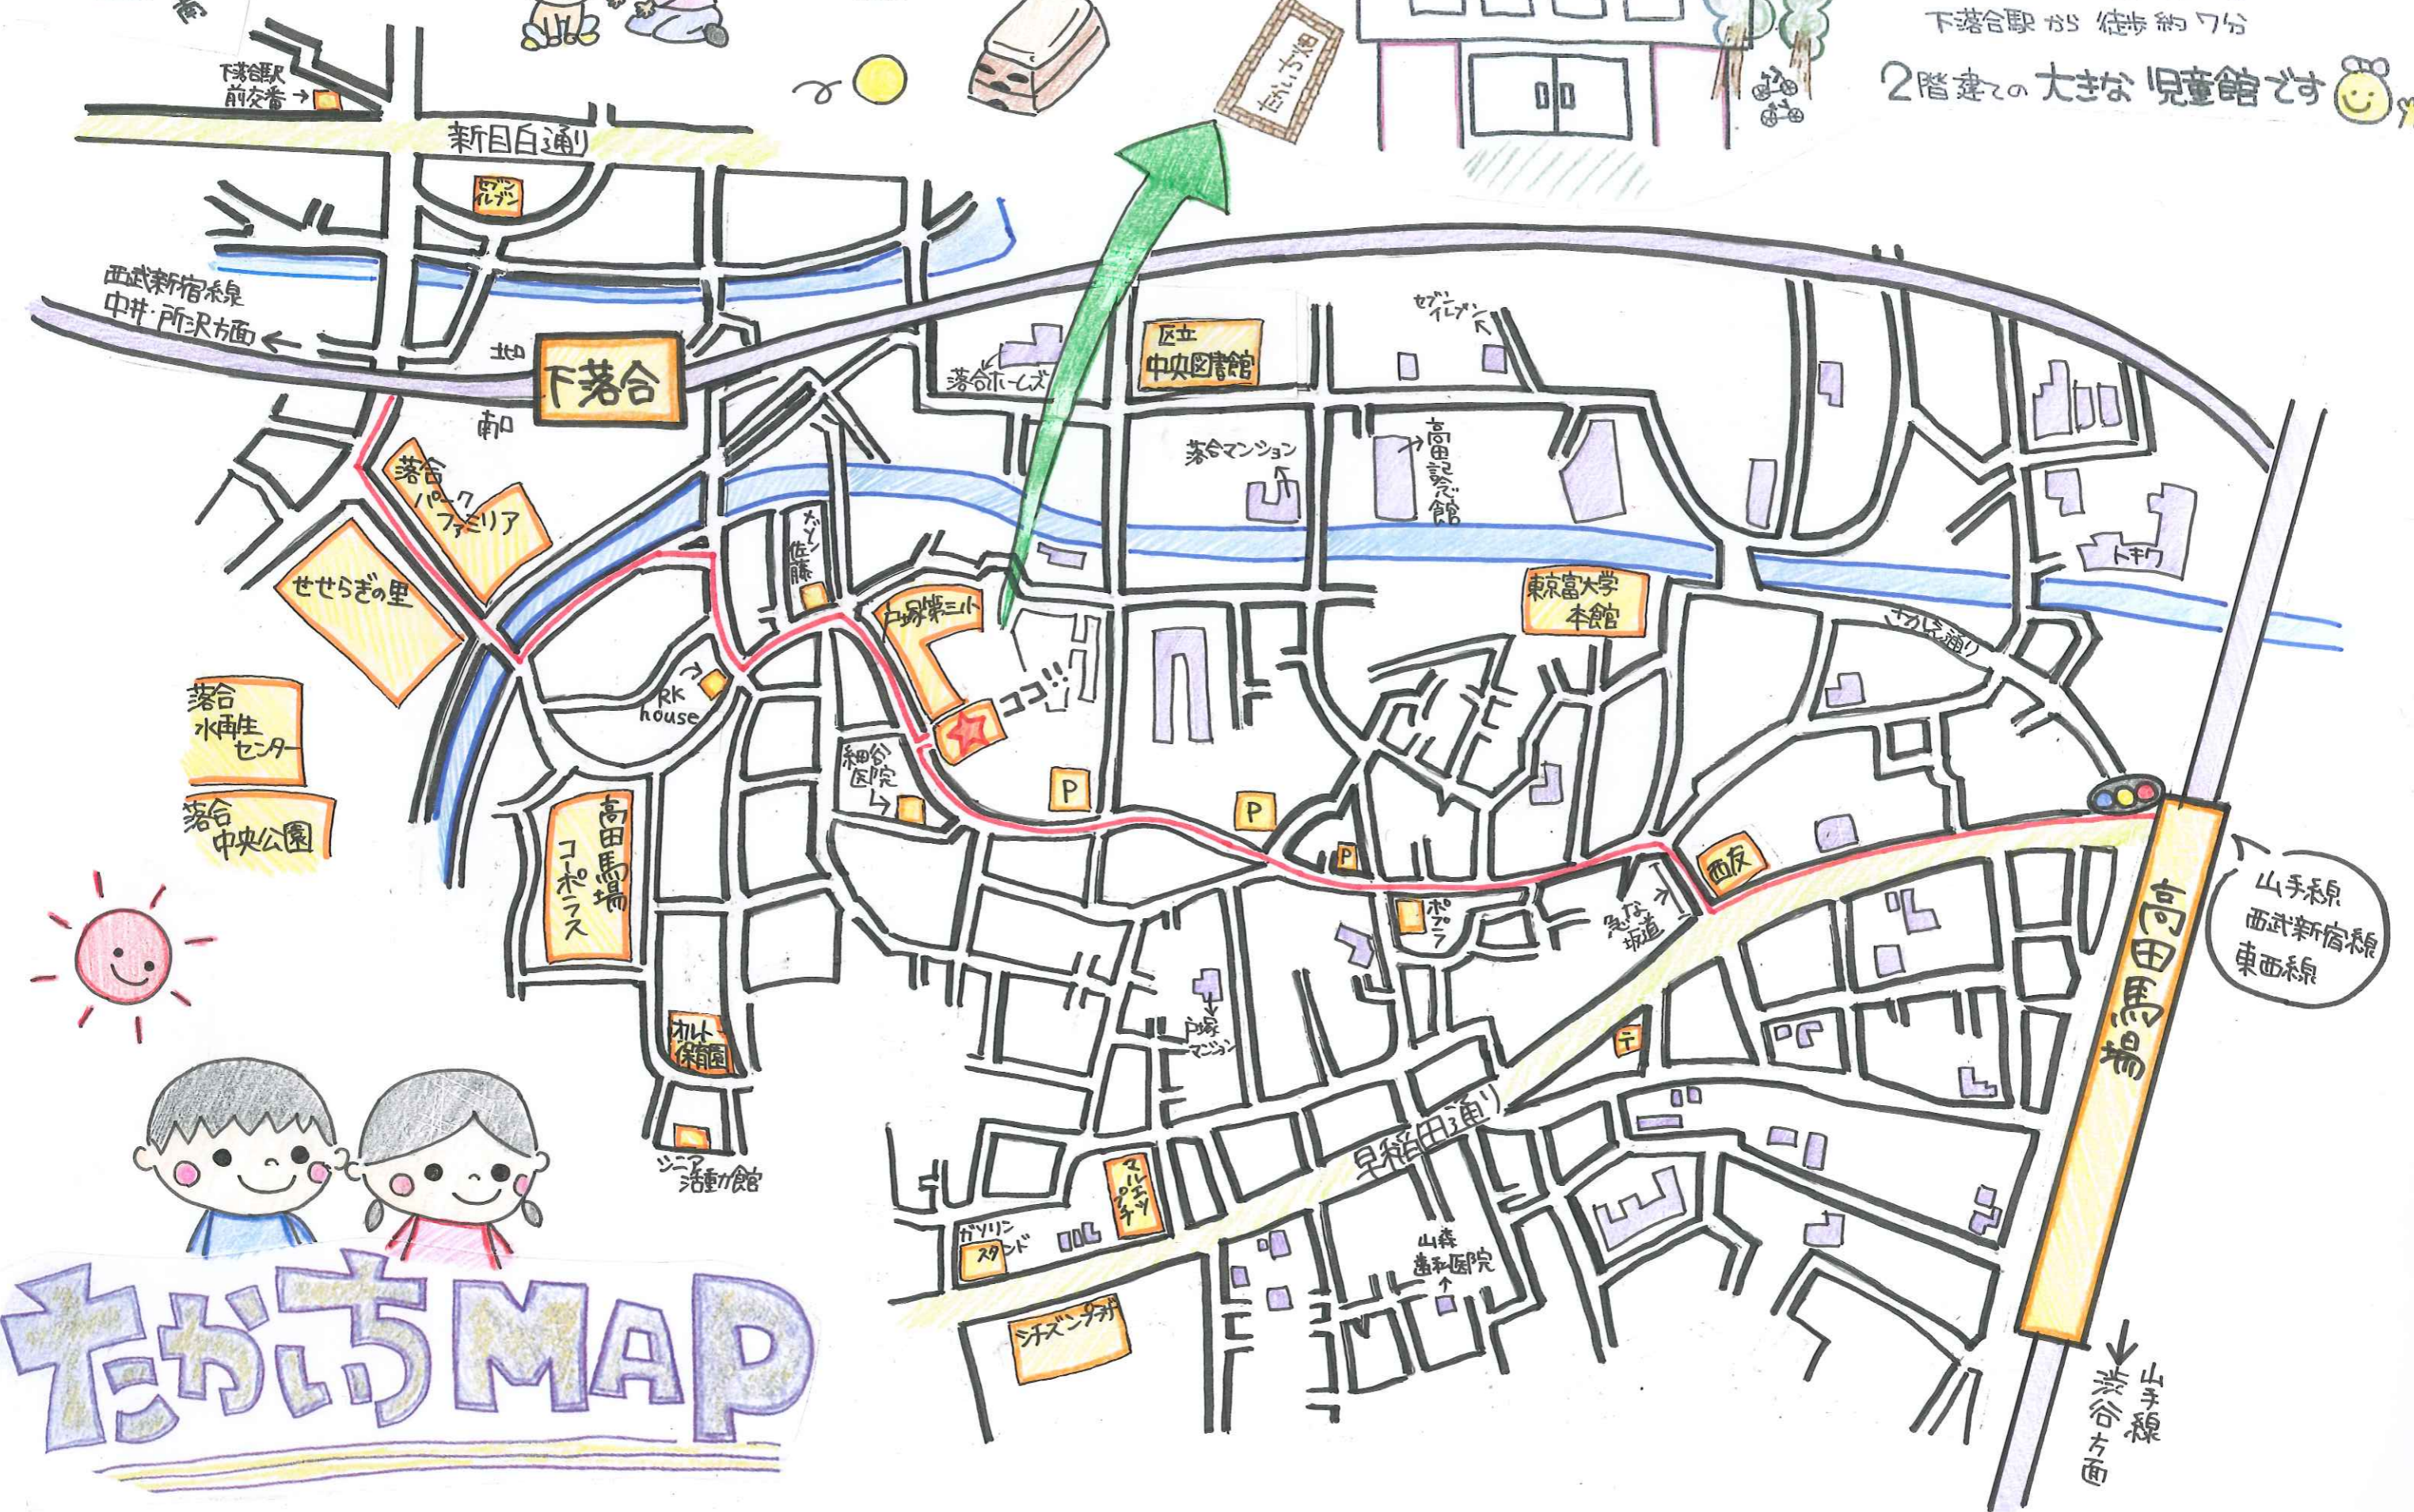

親子が親子
大歓迎♪

高田馬場第一児童館
たがだのばば だいち じどうかん
TEL 03-3368-8167

高田馬場駅が徒歩約15分
下落合駅が徒歩約7分

2階建ての大きな児童館です😊

たがだのMAP

山手線
西武新宿線
東武東上線

山手線
新谷方面