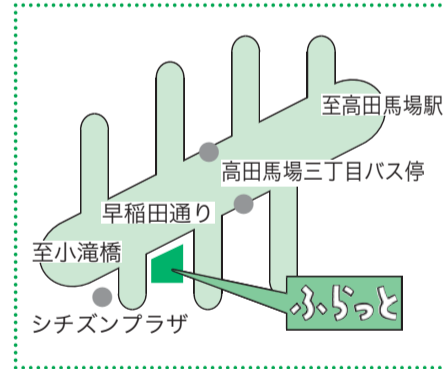

ベジタブルカフェふらっと

【所在地】大久保3-5-1(新宿スポーツセンター1階)
【電話番号】☎(3232) 0335
【営業時間・定休日】▶レストラン…午前11時～午後6時(7月13日(日)は午後4時まで・定休日/月曜日)、▶コンビニエンスストア…午前9時～午後10時(定休日/新宿スポーツセンター休館日)

ふらっと新宿 1周年謝恩フェア

歌舞伎町店・高田馬場店では「ふらっと推奨・名産品」を特別価格で、ベジタブルカフェふらっとでは記念特別メニューを提供します。
【期間】7月15日(火)～31日(木)
(歌舞伎町店・高田馬場店は日曜日・祝日等定休、ベジタブルカフェは月曜日定休)

ふらっと商品の ネット販売を開始

地方の名産品など「ふらっと販売商品」が、インターネットで購入できるようにしました。
●オンラインショップアドレス
HP <http://www.shinjuku-model.net/>

高田馬場店

【所在地】高田馬場4-28-19、きりしまビル1階
【電話番号】☎(3362) 3655
【営業時間】午前11時～午後7時
【定休日】日曜日・祝日等
コーヒーやベーグルサンドなどの軽食コーナーもあります。