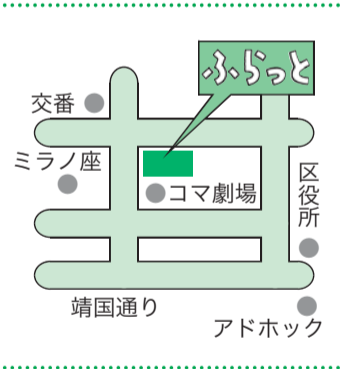

ベジタブルカフェふらっと

【所在地】大久保3-5-1(新宿スポーツセンター1階)
【電話番号】☎(3232) 0335
【営業時間・定休日】▶レストラン…午前11時～午後6時(7月13日(日)は午後4時まで・定休日/月曜日)、▶コンビニエンスストア…午前9時～午後10時(定休日/新宿スポーツセンター休館日)

ふらっと新宿 1周年謝恩フェア

歌舞伎町店・高田馬場店では「ふらっと推奨・名産品」を特別価格で、ベジタブルカフェふらっとでは記念特別メニューを提供します。
【期間】7月15日(火)～31日(木)
(歌舞伎町店・高田馬場店は日曜日・祝日等定休、ベジタブルカフェは月曜日定休)

ふらっと商品の ネット販売を開始

地方の名産品など「ふらっと販売商品」が、インターネットで購入できるようにしました。
●オンラインショップアドレス
HP <http://www.shinjuku-model.net/>

高田馬場店

【所在地】高田馬場4-28-19、きりしまビル1階
【電話番号】☎(3362) 3655
【営業時間】午前11時～午後7時
【定休日】日曜日・祝日等
コーヒーやベーグルサンドなどの軽食コーナーもあります。