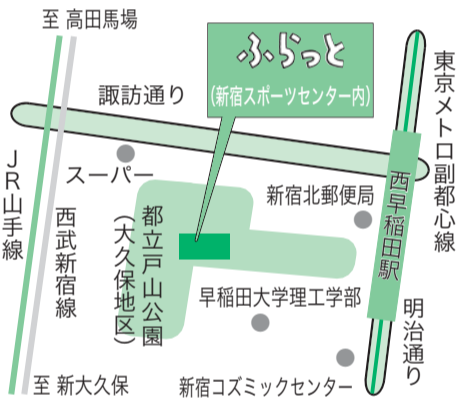

はじめまして ベジタブルカフェ ふらっと

ふらっと新宿は、障害者・若年者・高齢者の方の就労訓練、就労の場として、チャレンジワーク(区障害者就労福祉センター)が運営するコミュニティショップです。区内の空き店舗を利用してジョブサポーターと障害者のスタッフが共同運営し、地方の名産品・特産品を販売しています。
昨年7月に開設した歌舞伎町店が、1周年を迎えます。また、11月に開店した高田馬場店に続き、3号店となる「ベジタブルカフェふらっと」が開店します。ぜひ、お立ち寄りください。
【問合せ】新宿消費生活センター ☎(33365) 6371・チャレンジワーカー ☎(33365) 6372へ。

ベジタブルカフェふらっと

【所在地】大久保3-5-1(新宿スポーツセンター1階)
【電話番号】☎(3232) 0335
【営業時間・定休日】▶レストラン…午前11時～午後6時(7月13日(日)は午後4時まで・定休日/月曜日)、▶コンビニエンスストア…午前9時～午後10時(定休日/新宿スポーツセンター休館日)

ふらっと新宿 1周年謝恩フェア

歌舞伎町店・高田馬場店では「ふらっと推奨・名産品」を特別価格で、ベジタブルカフェふらっとでは記念特別メニューを提供します。
【期間】7月15日(火)～31日(木)
(歌舞伎町店・高田馬場店は日曜日・祝日等定休、ベジタブルカフェは月曜日定休)