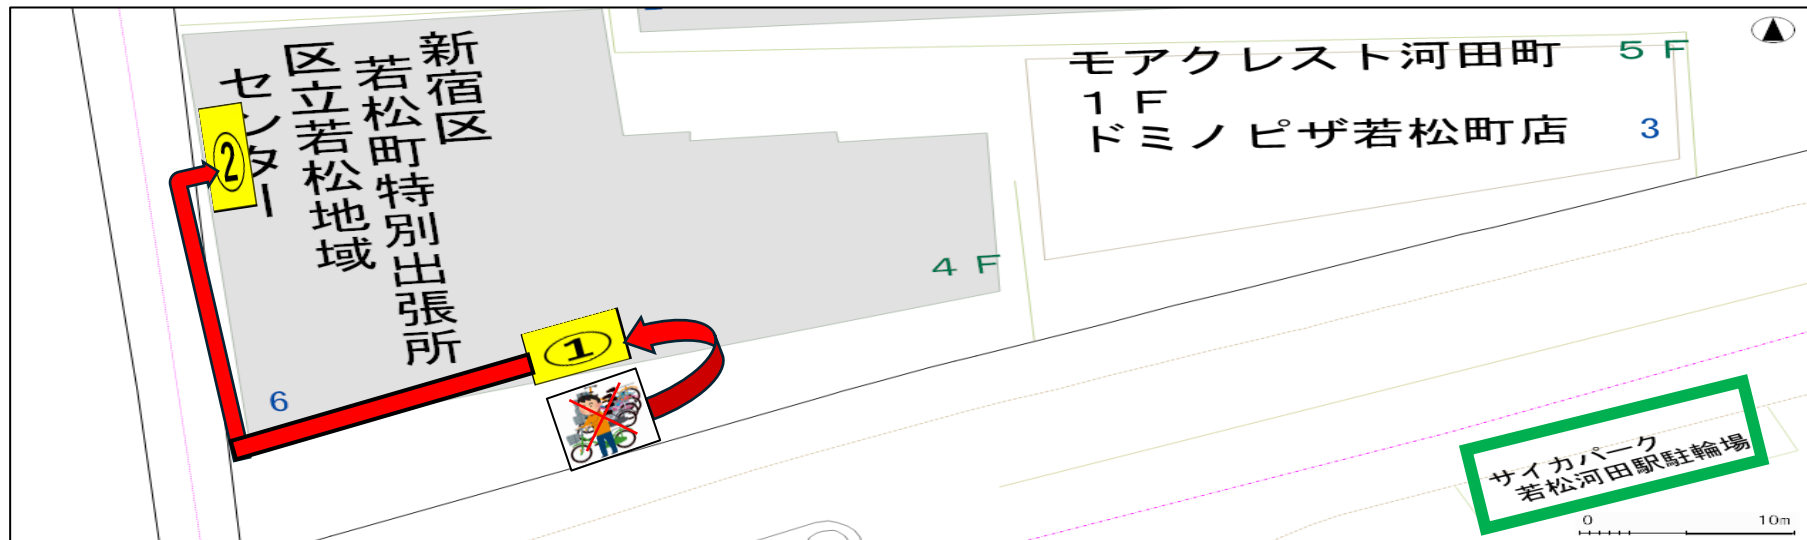

工事に伴う駐輪場スペースの変更について

東京都施工による道路拡幅工事実施に伴い、これまで設置していた駐輪場スペースが使用できなくなり、駐輪場スペースを以下のとおり変更しました。

ご理解とご協力をお願いいたします。

※①と②の2か所ご利用いただけます。

※駐輪可能時間 午前8時30分から午後10時まで

若松町特別出張所

03-3202-1361