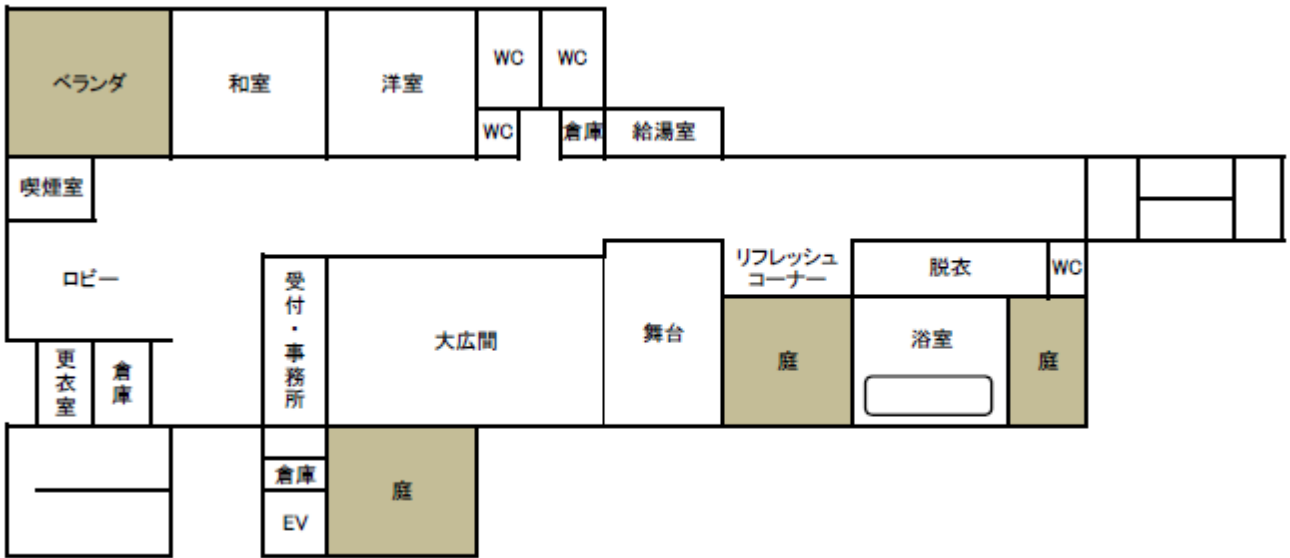

部屋の構成

室名	大きさ・定員	主な利用	主な備品
大広間（タイルハット）	107㎡ 60名	団体利用 （舞踊・ヨガ） 講座・教室・会議 （体操教室・合唱）	舞台 音響機器 会議室用机椅子 プロジェクター スクリーン モニター カセット、DVD デッキ
和室（畳）	18畳 20名	団体利用（折紙・ 手芸・麻雀）	TV テーブル 麻雀卓
洋室（タイルハット）	33㎡ 20名	個人利用 団体利用	会議室用机椅子 TV テーブル
ロビー（タイルハット）	33㎡ 20名	個人利用 教室	会議室用机椅子 テーブル ソファ 囲碁 将棋 パソコン

カラオケ なし

お風呂の有無 あり 男性：火・木・土 女性：月・水・金

公共交通 JR中央・総武線「信濃町」下車 徒歩5分
東京メトロ丸ノ内線「四谷三丁目」下車 徒歩8分
都営バス（品97）「左門町」下車 徒歩1分

ホームページ 信濃町シニア活動館ブログ <http://tsenior.net/sinanomachi/>

館内図

案内図