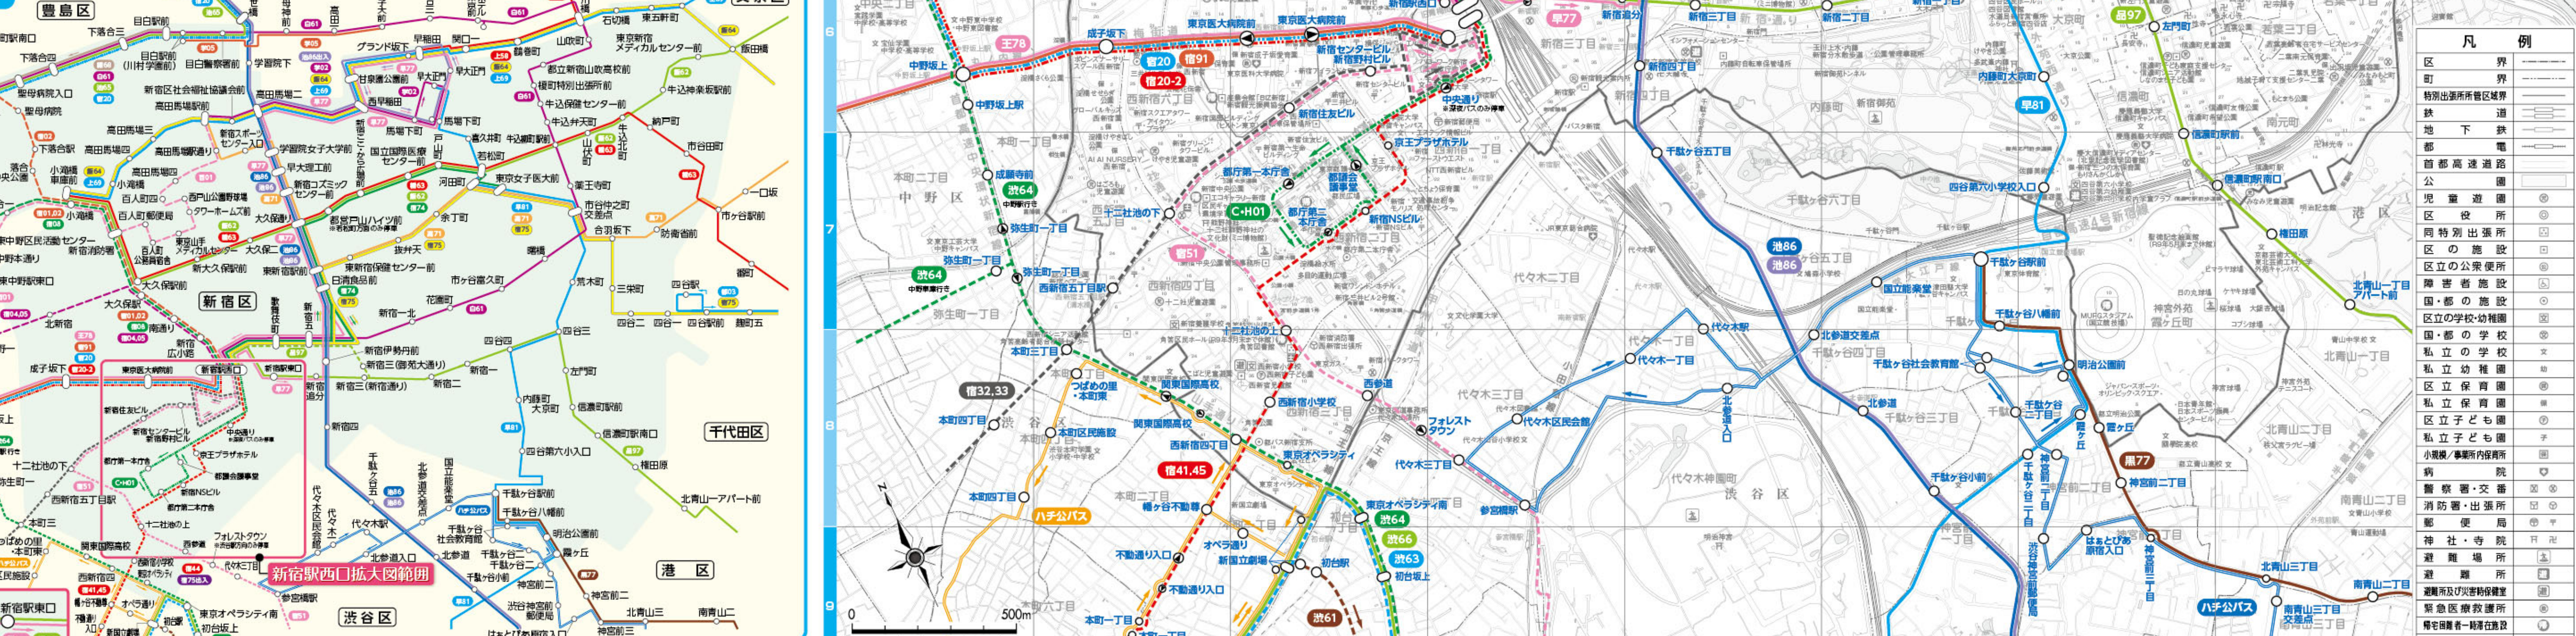

新宿駅西口拡大図

1. 凡例
2. 区界
   - 町界
   - 特別出張所境界
   - 鉄道
   - 地下鉄
   - 都電
   - 首都高速道路
   - 公園
   - 児童遊園
   - 区立公民館
   - 区立の公衆便所
   - 障害者施設
   - 都の施設
   - 区立の学校・幼稚園
   - 国の学校・幼稚園
   - 私立の学校
   - 私立幼稚園
   - 私立子ども園
   - 私立子ども園
   - 小規模多機能型居宅介護施設
   - 病院
   - 警察署・交通
   - 消防署・出張所
   - 郵便局
   - 神社・寺院
   - 避難場所
   - 遊園地
   - 遺跡及び埋蔵文化財発見地
   - 緊急医療施設
   - 国土の土壌汚染
   - 終結点を含むバス停
   - 終結点を含むバス停

新宿区 バス路線一覧表