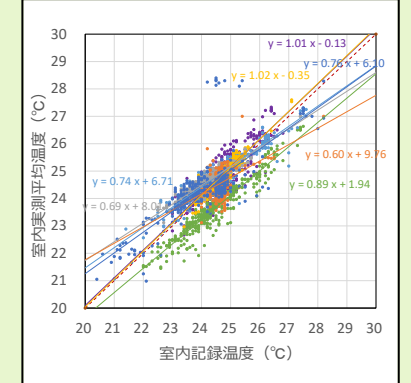

✓ 市民参加の取組

アンケート・投票をして、西新宿エリアの生活者の意見を聞きながら、スマートシティフェスタで招致するキッチンカーを決定

アンケート

投票

反映

スマートシティフェスタの場を活かし、サービスのUI等について直接ユーザーフィードバックをもらい、今後の開発等に活用

✓ 対外発信の取組

イベント：Smart City Expo World Congress
会期：2025年11月4日（火）～6日（木）
会場：スペイン・バルセロナ
概要：世界最大級のスマートシティのイベント