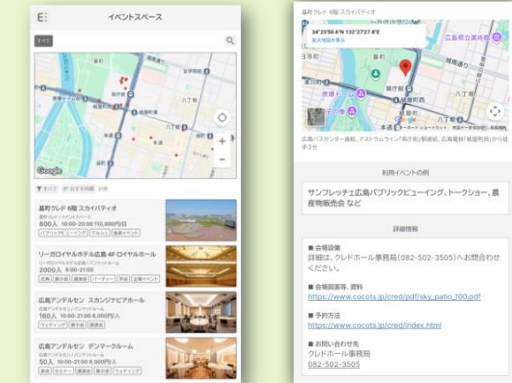

✓ デジタルツインの取組

ウォークアブルな都市空間の構築に向けて、デジタル技術を用いて検討を支援

✓ 先端サービス実装・産官学コンソーシアムの取組

MaaSアプリ（西新宿モード）を浅草エリアにも展開（浅草モード）

音を字幕表示するスマートグラスにブロードキャスト機能を実装

✓ データ利活用の取組

イベントスペース情報の集約・可視化

空調利用や室温などのビルデータを受領し、分析を実施

✓ 市民参加の取組

アンケート・投票をして、西新宿エリアの生活者の意見を聞きながら、スマートシティフェスタで招致するキッチンカーを決定

アンケート

投票

反映

スマートシティフェスタの場を活かし、サービスのUI等について直接ユーザーフィードバックをもらい、今後の開発等に活用

✓ 対外発信の取組

イベント：Smart City Expo World Congress
会期：2025年11月4日（火）～6日（木）
会場：スペイン・バルセロナ
概要：世界最大級のスマートシティのイベント

TOKYOブースのコンテンツとして西新宿エリアも出展し、西新宿スマートシティの取組を発信

SMARTCITY×TOKYO
~2026 SPRING MEETING~

会期：2025年2月4日（水）
会場：東京ポートシティ竹芝ポートスタジオ
概要：自治体や企業などの関係者が集い、先進事例の相互紹介やネットワークを構築

西新宿発のスマートサービスを発信