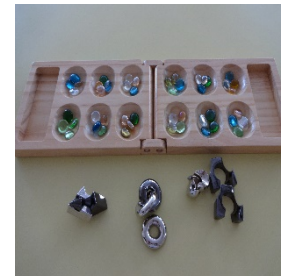

Shinanomachi

Middle Teen's Room 通信

～信濃町 ミドル ティーンズ ルーム～
信濃町子ども家庭支援センター 児童コーナー
新宿区信濃町 20 電話 3357-6851 Fax3357-6852

信濃町子ども家庭支援センターには中学生以上（18歳まで）の専用スペース【ミドル ティーンズ ルーム（MTR）】があります。

中高生の皆さんの利用も増えてきました。
読書・学習・遊びといろいろなことをして過ごしています。

MTR 室内の様子

MTR でWi-Fiが利用できるようになりました。
ルールを守って使いましょう。

人気のパズル・遊び

マンカラ、カプラ、カードゲーム、
ボードゲーム、将棋もあります。

♪スタジオを開放しています。ぜひ利用してください♪ ♪スタジオ利用について♪

- ・貸出楽器 ドラム、ギター、ピアノ、ベースがあるので楽器がなくても練習できます。自分の楽器の持ち込みもできます。

利用の仕方

- ・当日来館の上、受付で利用の申し出をしてください。
- ・利用は1コマ30分、ほかに利用者がなければ延長もできます。
- ・初めて利用する人はスタジオ利用説明を受けてください。