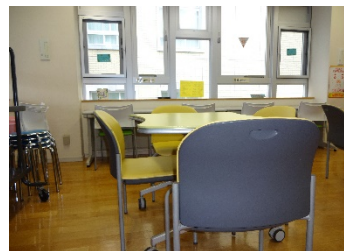

Shinanomachi

Middle Teen's Room 通信

～信濃町 ミドル ティーンズ ルーム～
信濃町子ども家庭支援センター 児童コーナー
新宿区信濃町 20 電話 3357-6851 Fax3357-6852

信濃町子ども家庭支援センターには中学生以上（18歳まで）の専用スペース【ミドル ティーンズ ルーム（MTR）】があります。

中高生の皆さんの利用も増えてきました。
読書・学習・遊びといろいろなことをして過ごしています。

MTR 室内の様子

MTR でWi-Fiが利用できるようになりました。
ルールを守って使いましょう。

人気のパズル・遊び

マンカラ、カプラ、カードゲーム、
ボードゲーム、将棋もあります。

♪スタジオを開放しています。ぜひ利用してください♪ ♪スタジオ利用について♪

- ・貸出楽器 ドラム、ギター、ピアノ、ベースがあるので楽器がなくても練習できます。自分の楽器の持ち込みもできます。

利用の仕方

- ・当日来館の上、受付で利用の申し出をしてください。
- ・利用は1コマ30分、ほかに利用者がなければ延長もできます。
- ・初めて利用する人はスタジオ利用説明を受けてください。