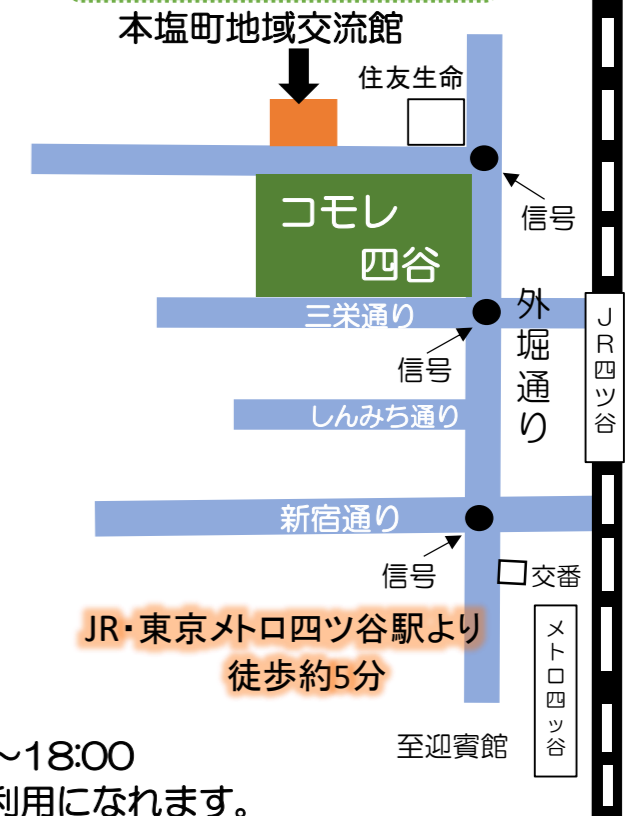

本塩町地域交流館

4月のお知らせ

くつろぎカフェ

4月5,12,19,26(金)
14:00~16:00

場所:集会室 (26日のみ大広間です)

珈琲、紅茶、日本茶を
ご用意しています。(文化活動事業)

スペシャルタイム

楽しいピンポン

4月3,10日(水)
14:00~16:00 場所:集会室
定員:12名 申込:3月25日(月)~
(窓口又は電話にて)

新規の方大募集です。(介護予防事業)

青春歌声広場

4月2,16日(火)
10:00~12:00 場所:大広間

皆さんで楽しんで下さい。
(文化活動事業)

輪なげ

4月11,25日(木)
10:30~11:30 場所:大広間

全身運動しませんか。
お越しく下さい。
(介護予防事業)

ダーツ&輪投げ

4月17日(水)
10:30~11:30 場所:大広間

今年度からダーツが始まります。
お出かけ下さい。
(介護予防事業)

昔あそび

4月26日(金)
14:00~16:00 場所:大広間

楽しい遊び道具を揃えています。
是非ご参加ください。
(相互交流事業)

お楽しみ広場

4月14,28日(日)
13:30~17:00 場所:集会室

麻雀,囲碁,将棋等をご用意しています。
グループで予約の上お越しく下さい。
(相互交流事業)

カラオケ

4月3,10,24日(水)
10:00~12:00
4月4,18,25日(木)
14:00~16:00
場所:大広間
(介護予防事業)

ふれあいタイム

~ふれあい協力バトル~
4月19日(金) 16:00~17:00

場所:3階 遊戯室
申込:4月1日(月)~(窓口にて)

子ども達と一緒に遊びませんか。
(相互交流事業)

皆楽・太極拳

4月7日(日) 11:00~12:00
4月17日(水) 14:00~15:00
場所:大広間 定員:15名
申込:4月1日(月)~(窓口又は電話にて)

今年度から月2回開催します。
皆様ご参加下さい。(介護予防事業)

映画会

4月8日(月) 4月22日(月)
時間:10:00~ 場所:大広間

詳細は職員にお尋ねください。
(文化活動事業)

本塩町 新宿いきいき体操

4月12日(金)
14:00~15:00 場所:大広間
申込:4月1日(月)~(窓口又は電話にて)
定員:15名

体操後お茶タイムでお過ごし下さい。
(相互交流事業)

いきいきサロン

~布のフォトフレーム~
4月24日(水) 14:00~16:00
場所:会議室 定員:20名
申込:4月5日(金)~(窓口にて)
(相互交流事業)

お知らせ

今年度から館主催の行事が下記のように変更になります。

※本塩町新宿いきいき体操→
第一金曜日から第二金曜日

※ポッチャ&輪投げ→
ダーツ&輪投げ

※偕楽・太極拳→
月一回が二回。第一日曜日追加

皆様どうぞご参加下さい。

案内図

本塩町地域交流館
〒160-0003 新宿区四谷本塩町4番9号
☎ 03-3350-1456 FAX 03-3350-1457
指定管理者：株式会社ポピンズエデュケア

~館からのお願い~
※3密の回避、手指の消毒等感染症
予防にご協力ください。

※ご利用案内→開館時間9:00~18:00
新宿区にお住いの60歳以上の方がご利用になれます。