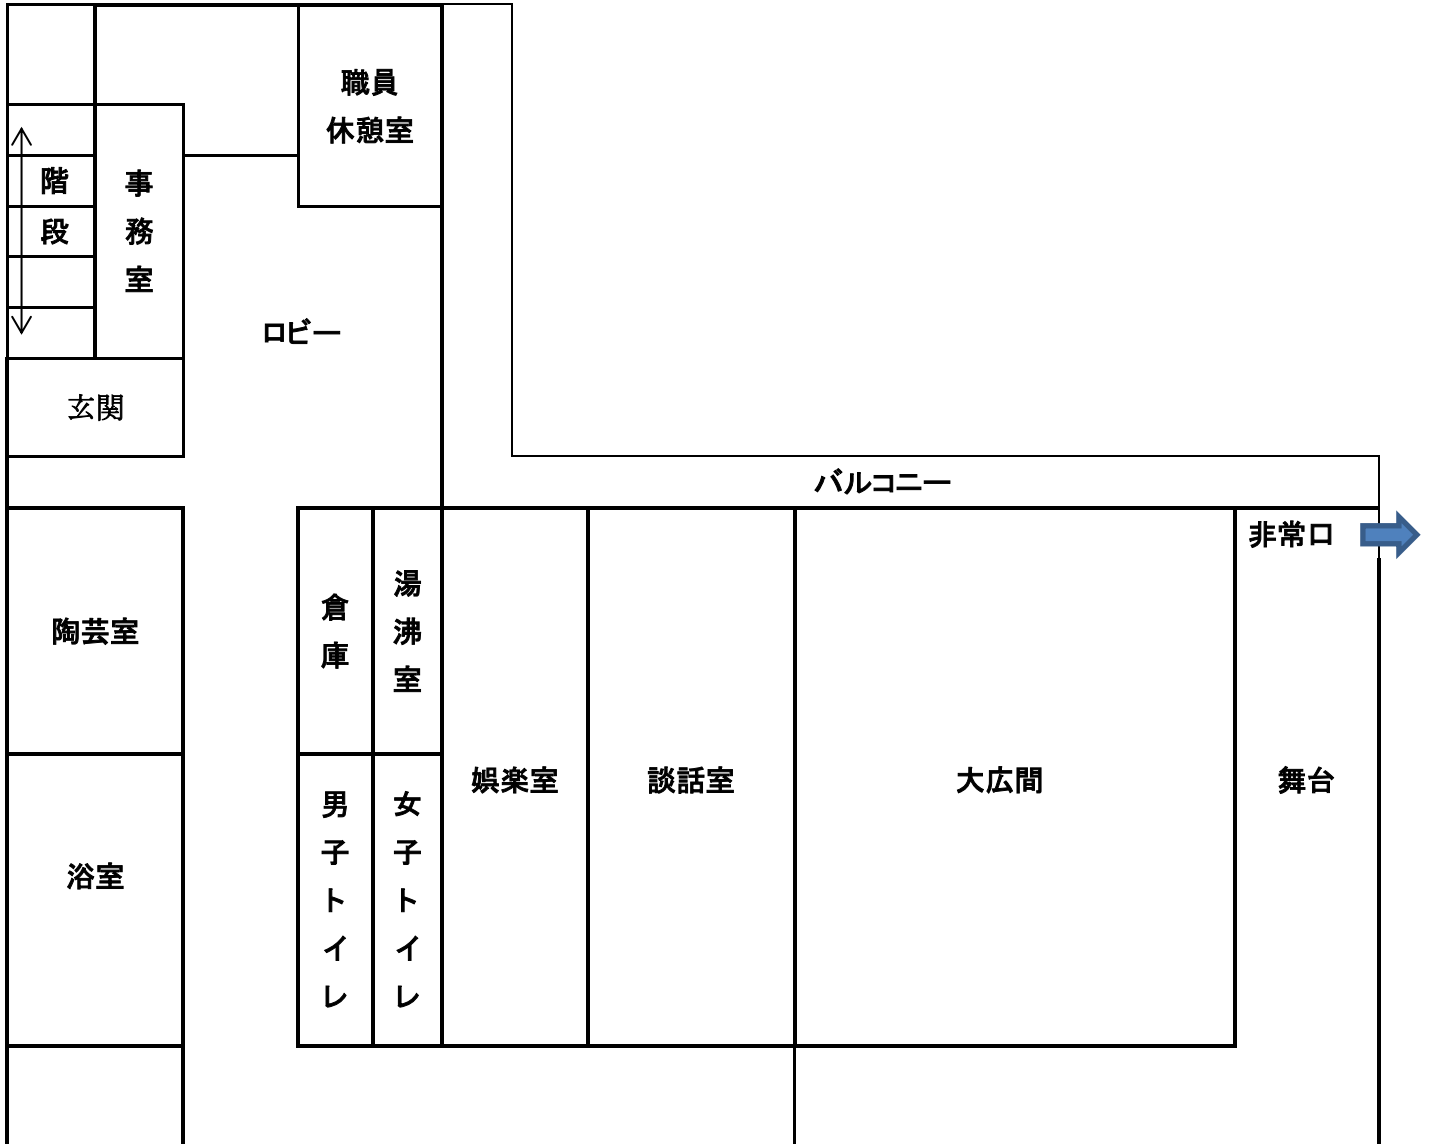

館内図

案内図

【交通手段】 JR高田馬場駅早稲田口徒歩10分・東西線7番出口徒歩5分