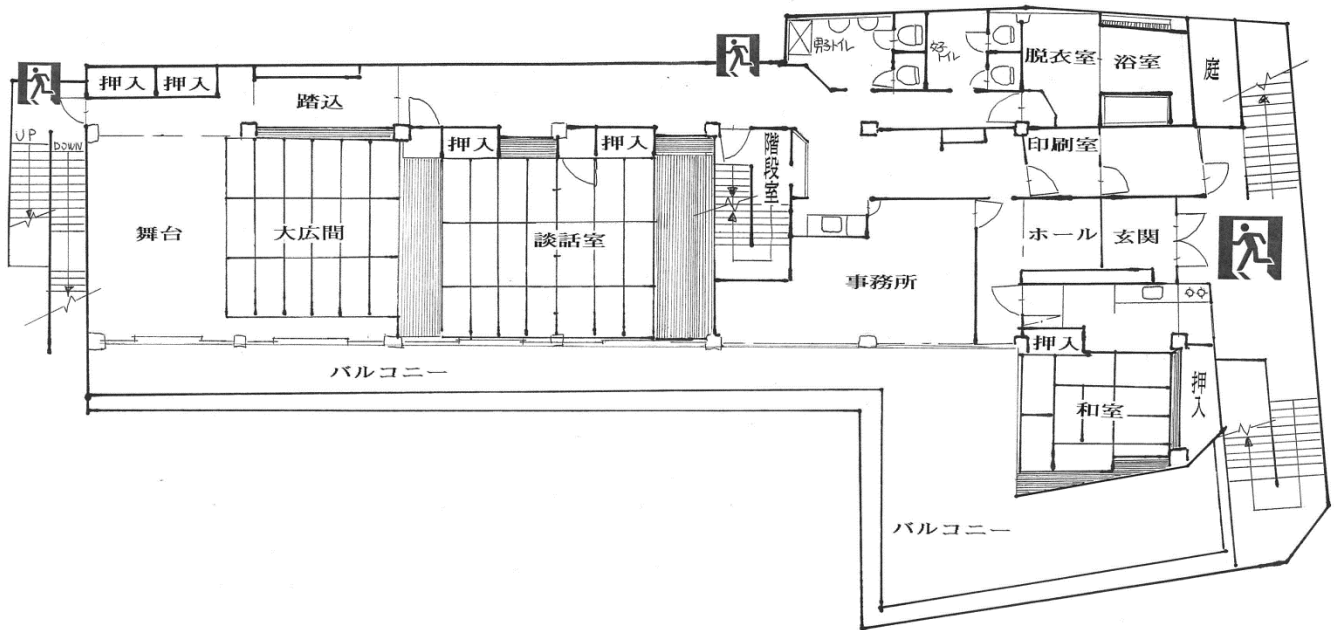

### 部屋の構成

室名	大きさ・定員	主な利用	主な備品
和室（畳）	9.5畳 8人程度	団体利用	テーブル
大広間 （畳、舞台）	62.4㎡ 45名程度	団体利用 （カラオケ・麻雀・ 太極拳・日舞）	テーブル 椅子 カラオケ 公式輪投げ一式 ホワイトボード プロジェクター
娯楽室	15畳 15名程度	個人利用	ヘルストロン マッサージ機
談話室	12畳 12名程度	個人利用	テーブル TV 椅子 将棋囲碁盤 オセロ

**カラオケ** 通信カラオケ DAM

**お風呂の有無** あり 男性：月・水・金 女性：火・木・土

**公共交通** 都営大江戸線「牛込柳町」下車 東口より徒歩7分  
都営大江戸線「牛込神楽坂」下車 A1出口より徒歩7分  
東京メトロ東西線「神楽坂」下車 2番出口より徒歩10分  
都営バス（飯62・橋63）「山伏町」下車 徒歩3分

**ホームページ** なし

館内図

案内図