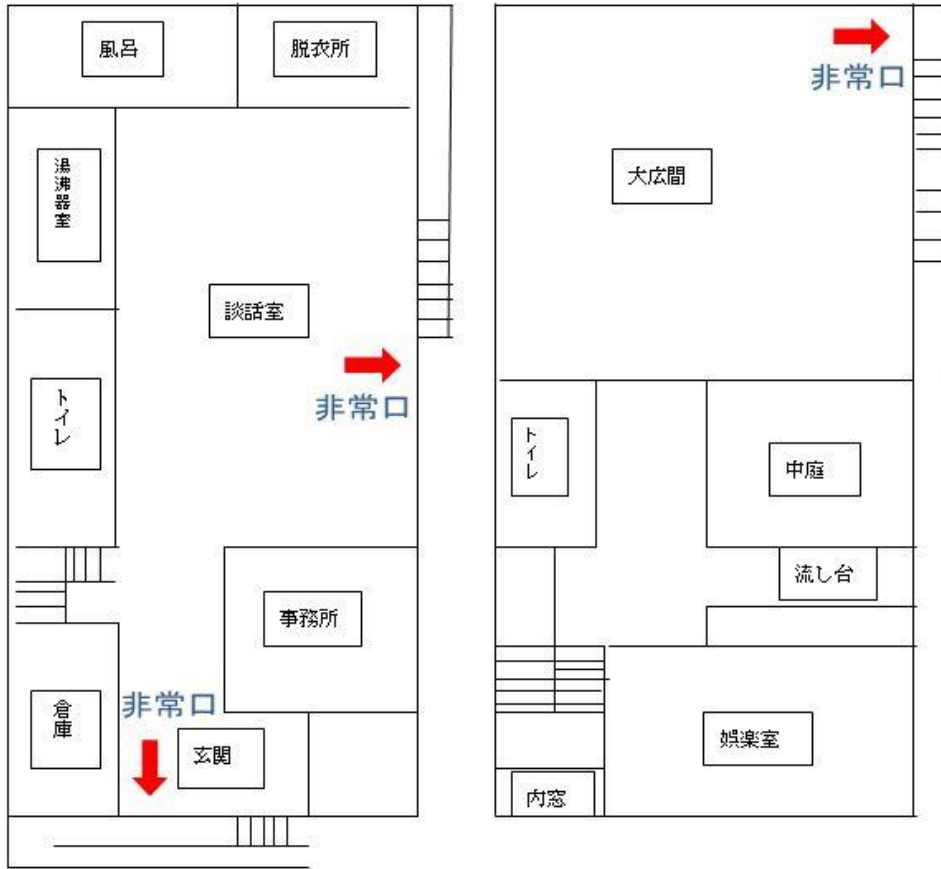

## 山吹町地域交流館

R6.4.1 現在

**所在地** 〒162-0801 新宿区山吹町 342 ☎・Fax 3269-6189

**指定管理者** 生活協同組合・東京高齢協

**併設施設** なし  
2階建て エレベーター なし

**定員** 40名

**主な備品等** ヘルストロン3脚 マッサージ機2台 TV プロジェクター

### 部屋の構成

室名	大きさ・定員	主な利用	主な備品
和室 (畳)	10畳 10名程度	団体利用	テーブル 囲碁将棋盤
大広間 (タイルカーペット)	45㎡ 20名程度	団体利用	通信カラオケ 会議室用机椅子
ロビー (タイルカーペット)	15㎡ 10名程度	個人利用	TV テーブル ソファ

**カラオケ** 通信カラオケ DAM

**お風呂の有無** あり 男性：月・水・金 女性：火・木・土

**公共交通** 東京メトロ有楽町線「江戸川橋」下車 2番出口より徒歩10分  
東京メトロ東西線「神楽坂」下車 2番出口より徒歩15分  
都営バス(白61)「都立新宿山吹高校前」下車 徒歩3分

**ホームページ** <http://tsenior.net/yamabuki/>

館内図

1F

2F

案内図