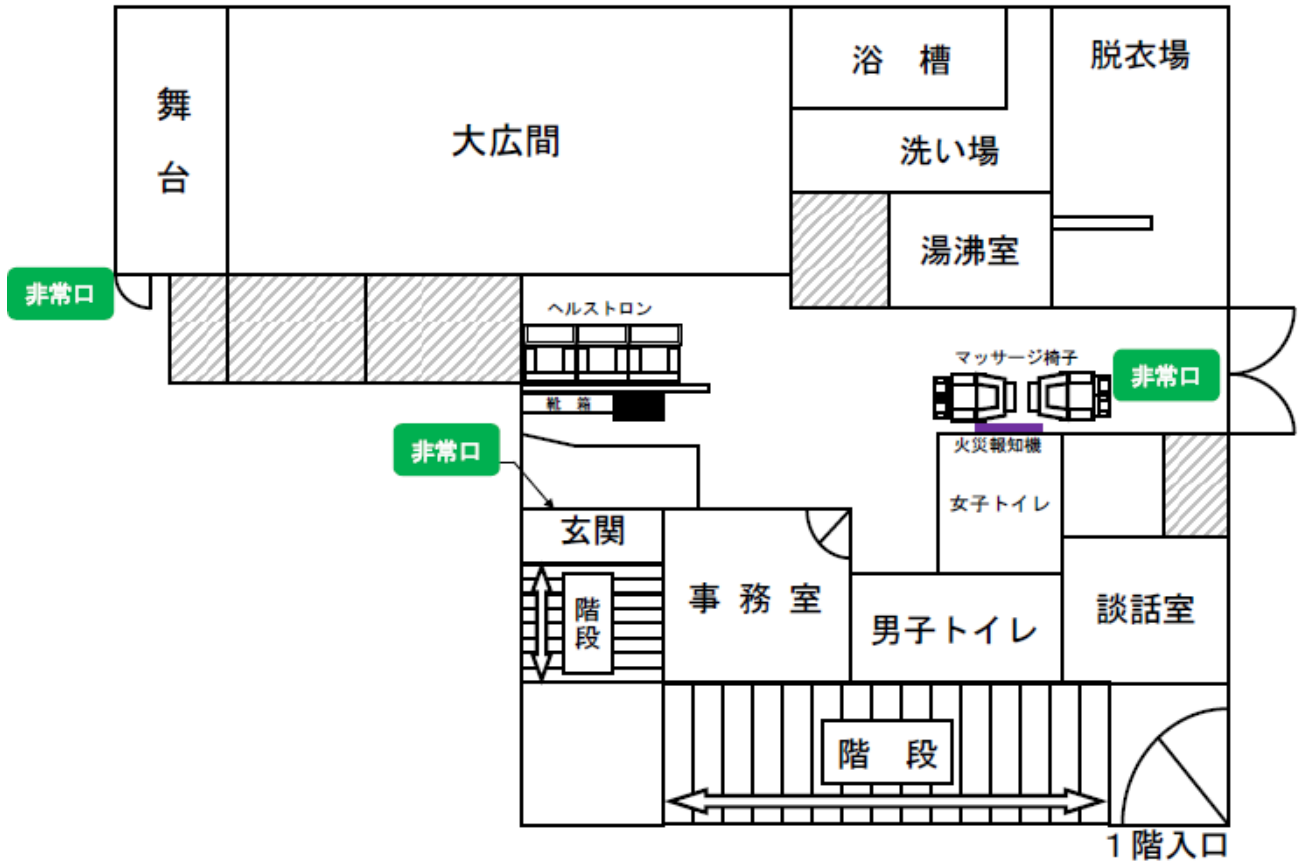

室名	大きさ・定員	主な利用	主な備品
和室（畳）	10畳 10名程度	個人利用	TV テーブル 囲碁将棋盤 お座敷椅子
大広間（タイル・ハット）	77㎡ 30名程度	団体利用	通信カラオケ 囲碁将棋盤 TV 会議用机椅子 ホワイトボード

カラオケ 通信カラオケ DAM

お風呂の有無 あり 男性：火・木・土 女性：月・水・金

公共交通 東京メトロ丸ノ内線「新宿御苑前」下車 3番出口より徒歩7分
都営新宿線「新宿三丁目」下車 C7出口より徒歩8分
都営バス（白61）「新宿一丁目北」下車 徒歩3分

ホームページ 新宿地域交流館ブログ <https://tsenior.net/shinnyuku/>

館内図

案内図