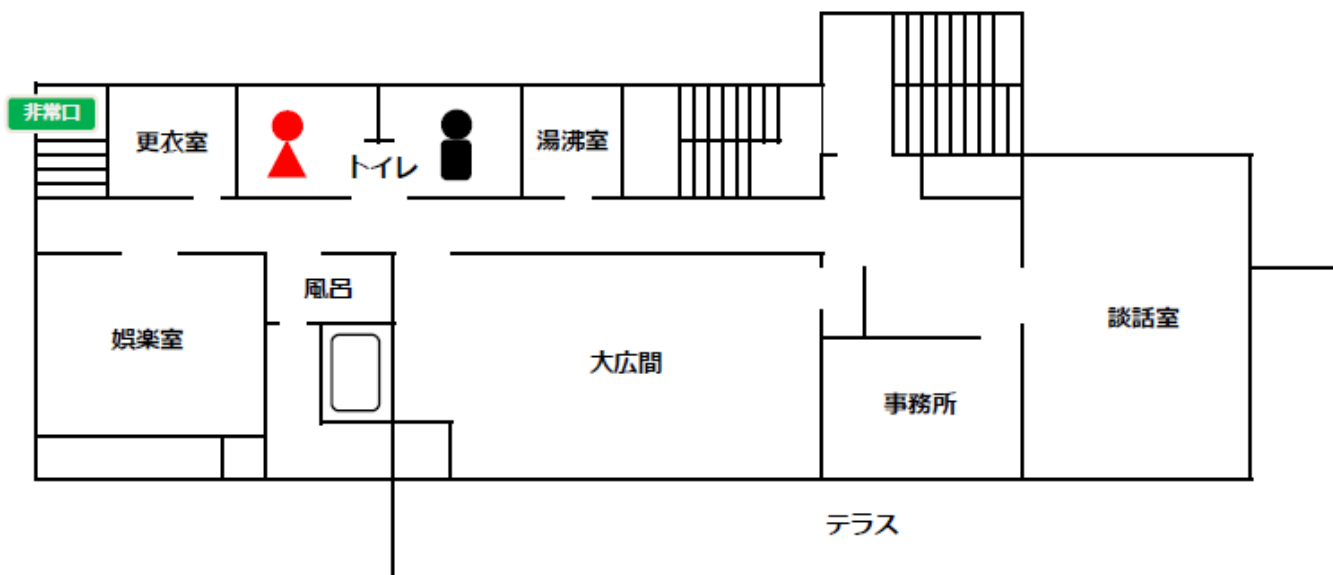

室名	大きさ・定員	主な利用	主な備品
談話室 (70-リッパ)	20畳 20名程度	団体利用 (囲碁・将棋)	テーブル 椅子 囲碁・将棋
大広間 (ダイナミック、舞台)	49.5㎡ 30名程度	団体利用 (カラオケ)	テーブル 椅子 カラオケ
娯楽室 (畳)	15畳 15名程度	個人利用	テレビ テーブル 椅子 ヘルストロン
ホール	約8畳 5名程度	個人利用	マッサージ椅子

カラオケ 通信カラオケ DAM

お風呂の有無 あり 男性：火・木・土 女性：月・水・金

公共交通 東京メトロ東西線「早稲田」下車 1番出口より徒歩1分
都営バス(早81・早77・学02)「馬場下町」下車 徒歩7分
都営バス(白61)「牛込保健センター前」下車 徒歩7分

ホームページ 早稲田南町地域交流館ブログ [早稲田南町地域交流館 \(tsenior.net\)](http://tsenior.net)

館内図

案内図