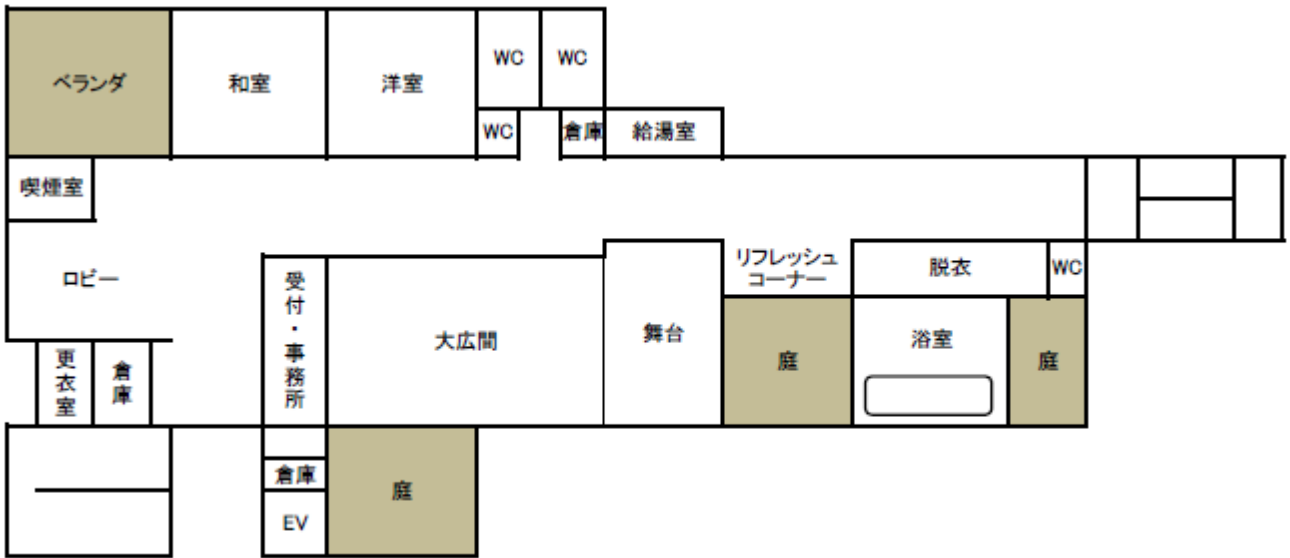

室名	大きさ・定員	主な利用	主な備品
大広間（タイルハット）	107㎡ 60名	団体利用 （舞踊・ヨガ） 講座・教室・会議 （体操教室・合唱）	舞台 音響機器 会議室用机椅子 プロジェクター スクリーン モニター カセット、DVD デッキ
和室（畳）	18畳 20名	団体利用（折紙・ 手芸・麻雀）	TV テーブル 麻雀卓
洋室（タイルハット）	33㎡ 20名	個人利用 団体利用	会議室用机椅子 TV テーブル
ロビー（タイルハット）	33㎡ 20名	個人利用 教室	会議室用机椅子 テーブル ソファ 囲碁 将棋 パソコン

カラオケ なし

お風呂の有無 あり 男性：火・木・土 女性：月・水・金

公共交通 JR中央・総武線「信濃町」下車 徒歩5分
東京メトロ丸ノ内線「四谷三丁目」下車 徒歩8分
都営バス（品97）「左門町」下車 徒歩1分

ホームページ 信濃町シニア活動館ブログ <http://tsenior.net/sinanomachi/>

館内図

案内図