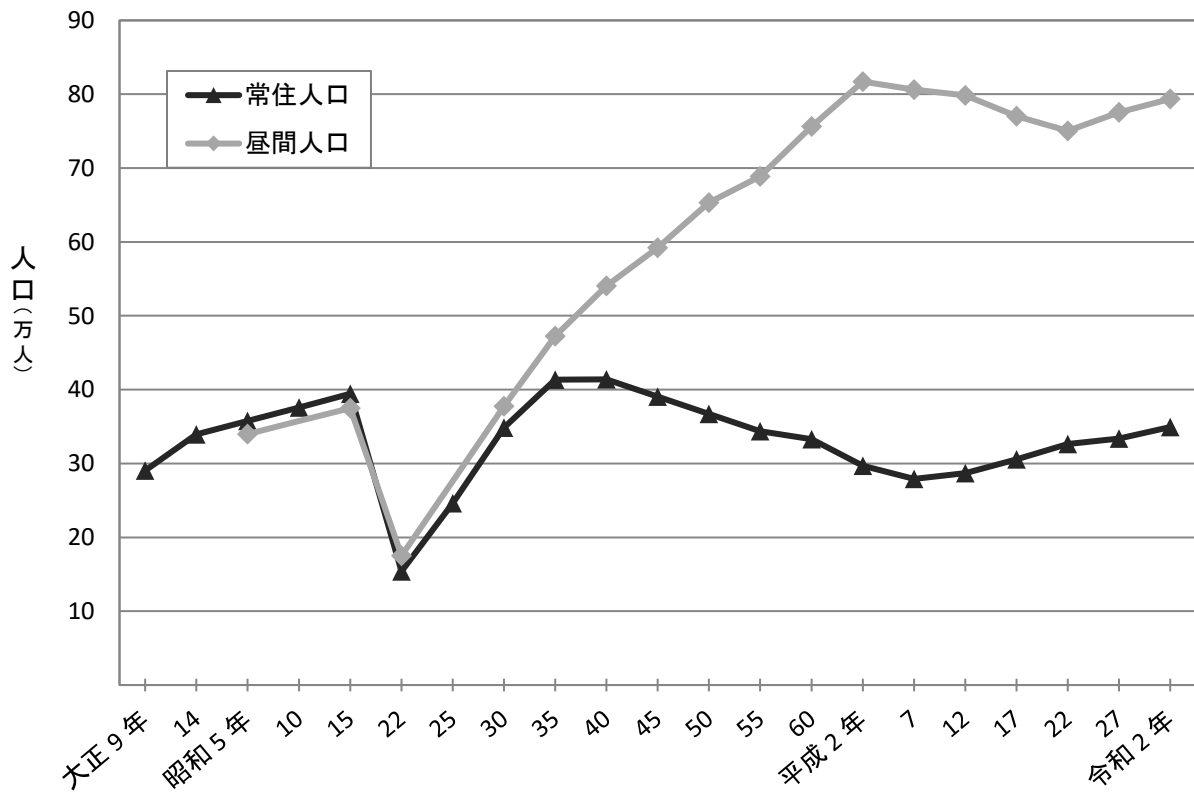

図5 常住人口及び昼間人口の推移

各年10月1日現在

資料) 東京都総務局統計部「東京の人口」「東京都の昼間人口」、総務省統計局「令和2年国勢調査報告」