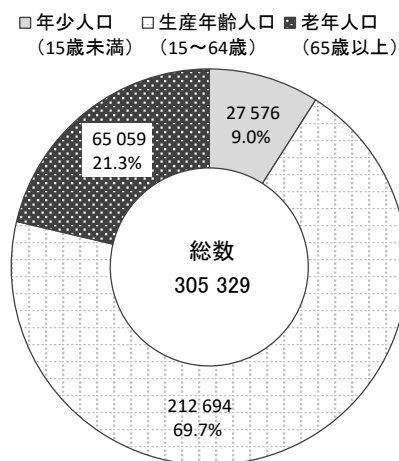

図1 住民基本台帳人口(日本人のみ)の年齢別構成

各年1月1日現在
(単位:人)

令和6年 (2024年)

昭和60年 (1985年)

注) 構成比の計については、小数点第二位で四捨五入をしているため100%にならない場合がある。
資料) 地域振興部戸籍住民課