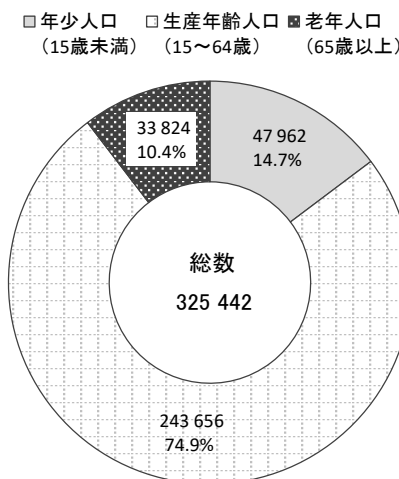

図1 住民基本台帳人口(日本人のみ)の年齢別構成

各年1月1日現在
(単位:人)

令和6年 (2024年)

昭和60年 (1985年)

注) 構成比の計については、小数点第二位で四捨五入をしているため100%にならない場合がある。
資料) 地域振興部戸籍住民課