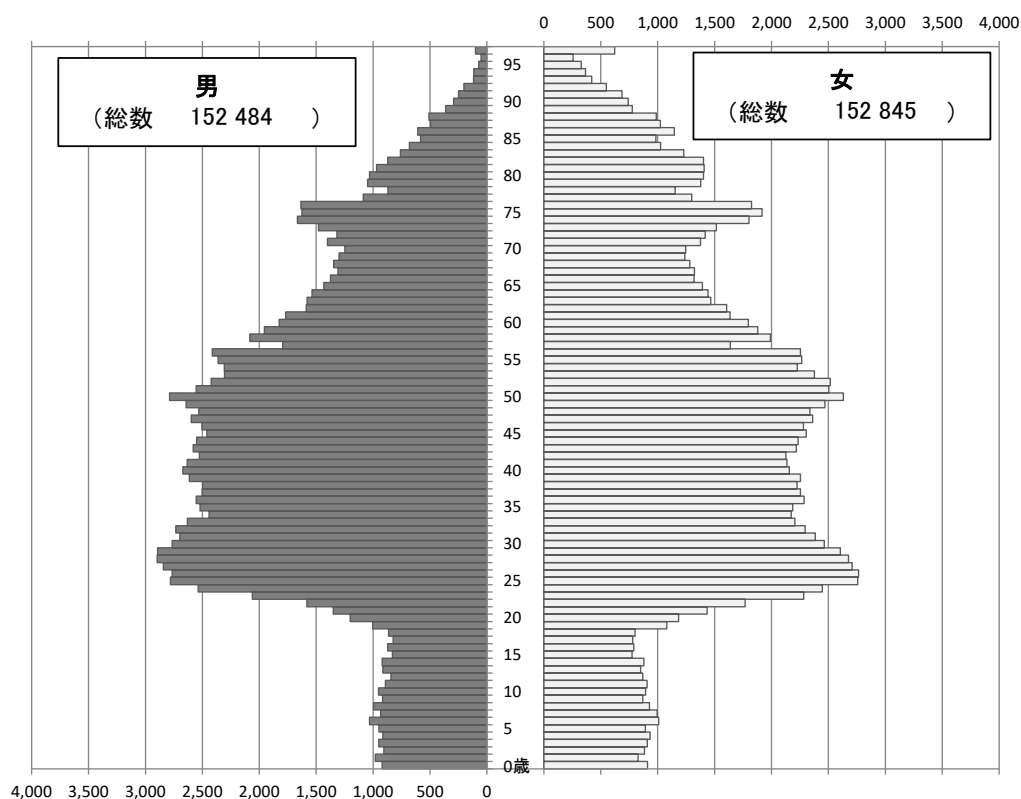

図1 住民基本台帳人口(日本人のみ)の年齢別構成

各年1月1日現在
(単位:人)

令和6年 (2024年)

昭和60年 (1985年)

注) 構成比の計については、小数点第二位で四捨五入をしているため100%にならない場合がある。
資料) 地域振興部戸籍住民課