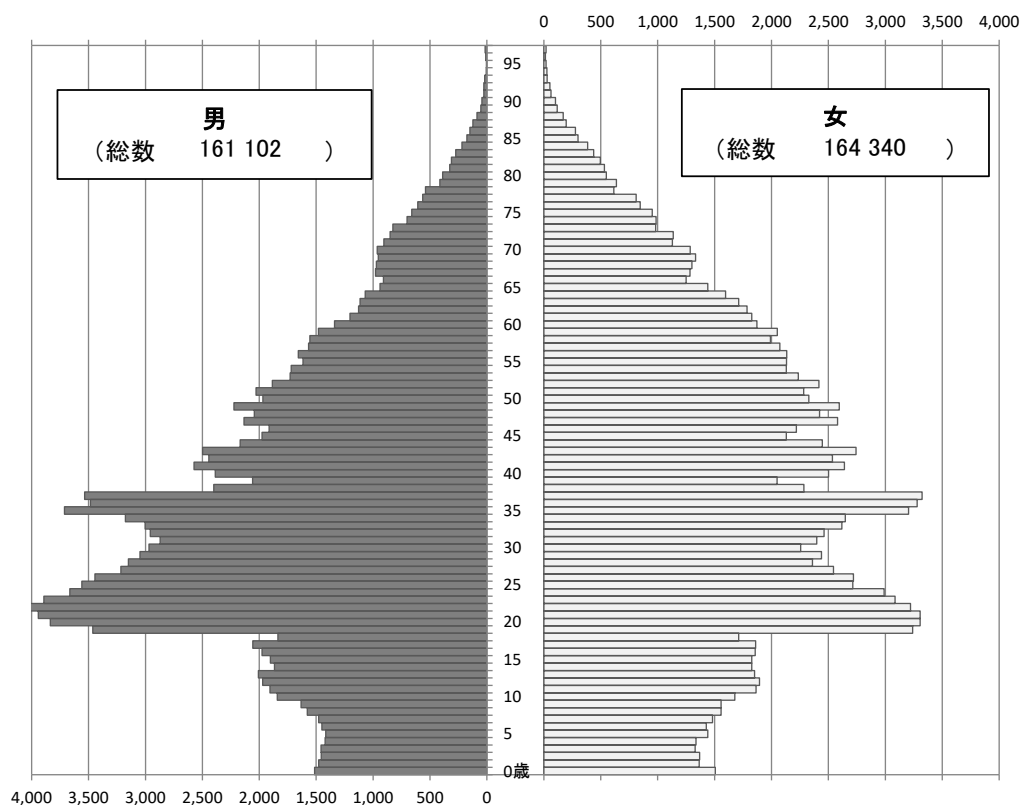

図1 住民基本台帳人口(日本人のみ)の年齢別構成

各年1月1日現在
(単位:人)

令和6年 (2024年)

昭和60年 (1985年)

注) 構成比の計については、小数点第二位で四捨五入をしているため100%にならない場合がある。
資料) 地域振興部戸籍住民課