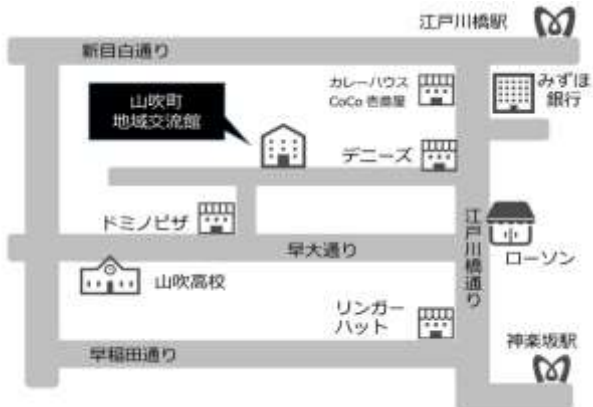

4月の予定

日/風呂・休み	月/風呂・男性	火/風呂・女性	水/風呂・男性	木/風呂・女性	金/風呂・男性	土/風呂・女性
	1日	2日	3日	4日	5日	6日
	いきいき体操 10:00~11:00 レディースフリー麻雀 9:30~12:00 フリーラダーG 13:30~15:00	テーブルゲーム 10:00~12:00 スマホ教室 14:00~15:30 脳リフレッシュ 14:00~15:00	フリーモルック 10:00~11:30 健康麻雀入門教室 10:00~12:00 新 押し花アート教室 ①13:30②15:00	フリーカラオケ 13:00~16:00 ヨガ教室 13:30~14:30		健康麻雀 入門教室 10:00~12:00 (予約制)
7日	8日	9日	10日	11日	12日	13日
ドローン 操縦体験会 14:00~15:00	いきいき体操 10:00~11:00 (予約制) レディースフリー 麻雀(予約制) 9:30~12:00	テーブルゲーム 10:00~12:00 マッサージ 13:00~17:00 ※予約は当日 9:00~開始	太極拳10:00~ 健康麻雀入門教室10:00 フリーピンポン 13:30~15:00 大正琴教室 ①14:00②15:00	フリーカラオケ 13:00~16:00 ヨガ教室 13:30~14:30		健康麻雀 入門教室 10:00~12:00 手作りサロン 13:00~14:30 14:30~16:00
14日	15日	16日	17日	18日	19日	20日
	いきいき体操 10:00~11:00 レディースフリー麻雀 9:30~12:00 フリーfrisビー 13:30~15:00	テーブルゲーム 10:00~12:00 折り紙講習会 14:00~15:30	フリーゲール 10:00~11:30 健康麻雀入門教室 10:00~12:00 押し花アート教室 ①13:30②15:00	フリーカラオケ 13:00~16:00 ヨガ教室 13:30~14:30	フリーモルック 15:00~16:30 (予約制)	健康麻雀 入門教室 10:00~12:00 (予約制)
21日	22日	23日	24日	25日	26日	27日
	いきいき体操 10:00~11:00 (予約制) レディースフリー 麻雀(予約制) 9:30~12:00	テーブルゲーム 10:00~12:00 脳リフレッシュ 14:00~15:00	太極拳(予約制) 10:00~11:15 フリーダーツ 13:30~15:00 大正琴教室 ①14:00②15:00	フリーカラオケ 13:00~16:00 ヨガ教室 13:30~14:30		手作りサロン 13:00~14:30 14:30~16:00 団体利用申請 6月分受付
28日	29日	30日	★毎朝健康ラジオ体操★ 毎朝9:15~9:30			
ラジコンカーで 遊ぼう 14:00~15:00	フリーポッチャ 10:00~11:30 レディースフリー麻雀 9:30~12:00 frisビー競技大会 13:30~15:30	テーブルゲーム 10:00~12:00 映画上映会 14:00~				

- ●有楽町線 江戸川橋駅(2番出口) 徒歩10分
- ●東西線 神楽坂駅(2番出口) 徒歩15分
- ●都バス 新宿山吹高校前下車 徒歩3分

☆マッサージサービス☆

4月は9日(火)です。

- ・時間は13:00~17:00
- ・受付は当日9:00~16:30まで
  (電話・窓口にて)
- ・料金は30分1000円/1時間まで

指定管理者：生活協同組合・東京高齢協 山吹町地域交流館

162-0801 新宿区山吹町 342 Tel/Fax3269-6189

- ・開館時間：9:00~18:00
- ・休館日：12月29日~1月3日
- ・新宿区民で60歳以上の方