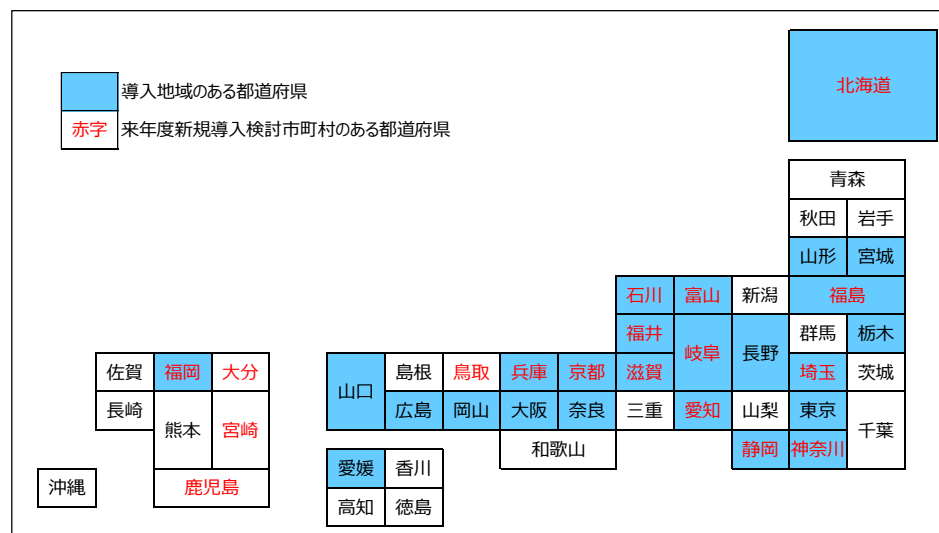

全国の導入状況

【導入地域のある都道府県】

25 都道府県

【来年度新規導入検討市町村のある都道府県】

18 都道府県

※導入地域の範囲は都道府県単位、市町村単位、町内会単位など様々です（2022.12 現在）

自治体	利用年数	総利用数	団体数	最大利用数	平均利用数	協定締結	備考
金沢市	6	24,000	124	2,500	200	○	45/62地区で導入
富山県	4	8,100	102	400	110		10/15市町村で導入し導入率増加中
野々市市	8	7,000	68	583	120	○	全554町内会で導入
豊川市	2	5,800	26	590	230	○	2年間の実証を終え、4月より本導入開始
小松市	6	4,600	21	1,300	230		26地区中4地区で導入（町会長連絡網は導入5年目）
鯖江市	2	3,600	32	470	110	○	市区長会連合会主体で導入
郡山市	1	420	13	130	30		
全体	8	65,000	568	2,500	110		月平均で利用数2~3,000ID増加中