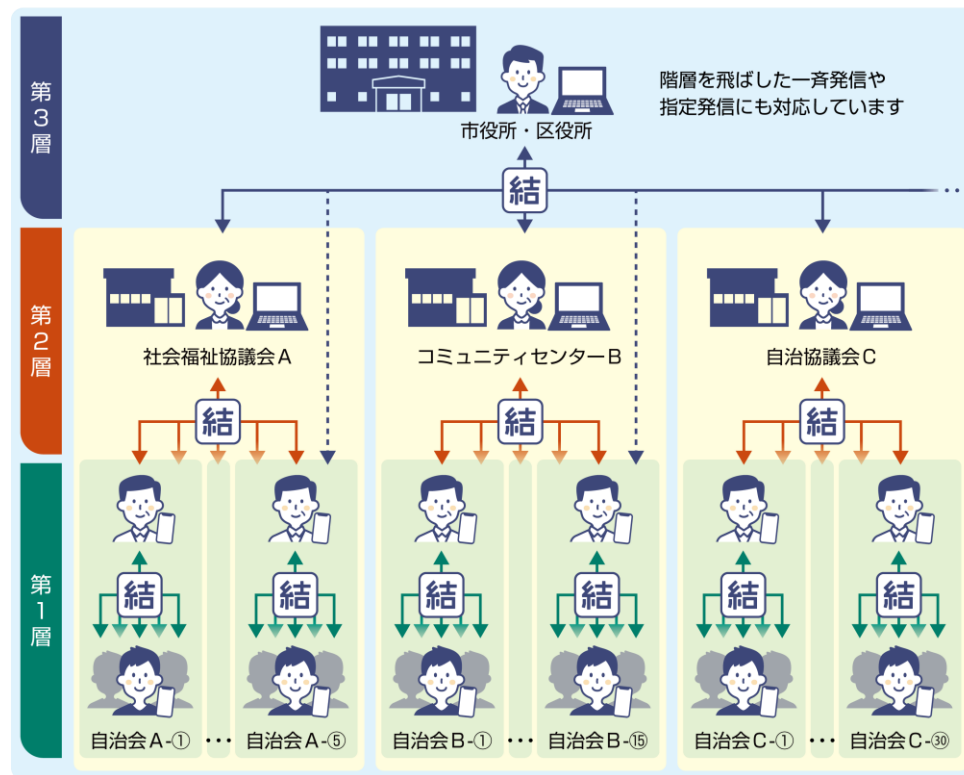

結ネットとは？

◆ 自治会等地域組織の運営支援を目的に開発したクラウドサービス

■ 単一利用イメージ

■ 階層による複合利用イメージ

【主な機能】

- 町内会の情報配信を行う
  『**連絡網機能**』
- 地域行事の参加確認及び集計を行う
  『**出欠回答機能**』
- 自治体などが情報配信を行う
  『**地域情報配信機能**』
- 災害時の安否確認を行う
  『**災害時安否確認機能**』
- 記事内容の翻訳を行う
  『**自動翻訳機能**』