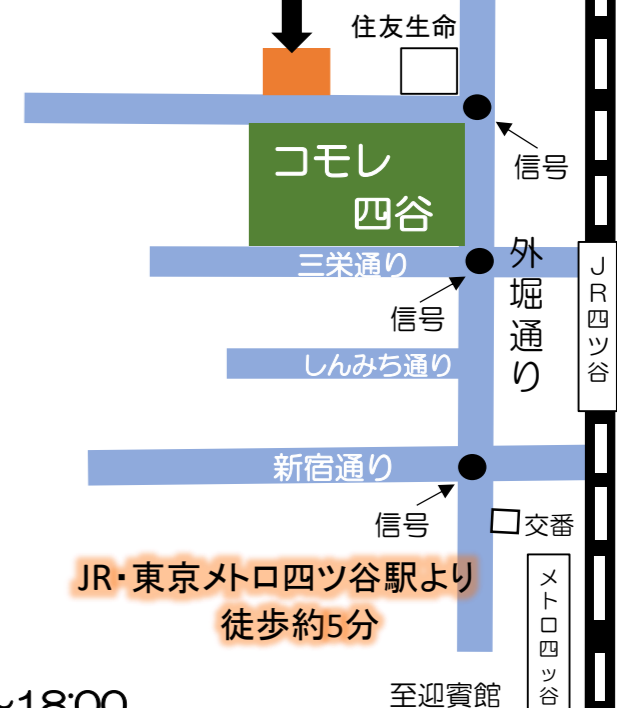

案内図

本塩町地域交流館