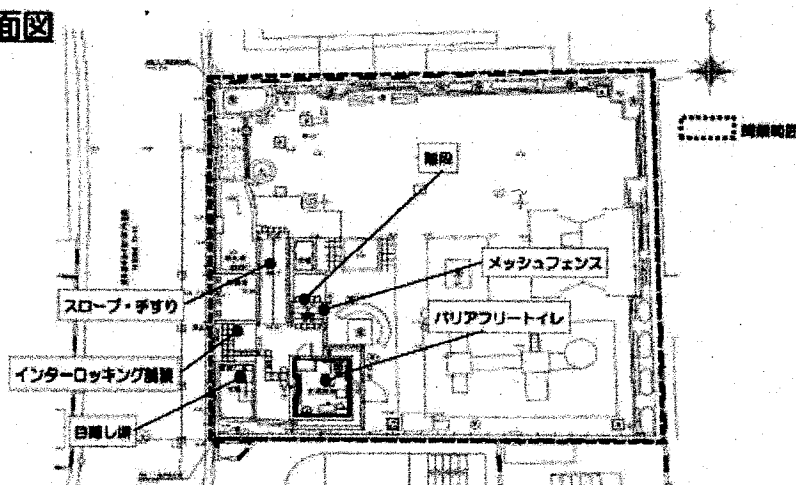

「西早稲田児童遊園」トイレ等改修工事のお知らせ

※令和5年12月11日(予定)から公園を全面閉鎖します。

この度、西早稲田児童遊園につきまして、清潔でバリアフリーや災害時の利用にも配慮した誰もが利用しやすいトイレの設置を目的とした工事を行います。

工事期間中、皆様には騒音や公園の閉鎖など、ご不便をおかけいたしますが、何卒ご理解とご協力のほどよろしくお願いいたします。

工事件名 便益施設等改修工事

工事場所 新宿区西早稲田三丁目20番(西早稲田児童遊園)

工期 令和5年10月27日から令和6年 3月末まで

閉鎖期間 令和5年12月11日から令和6年 3月末まで

工事概要
・施設整備工事(トイレの新設、スロープ・手すりの新設、
目隠し塀の新設、フェンスの新設、車止めの新設)
・舗装整備工事(既設舗装の撤去、インターロッキング舗装の新設)

完成予想平面図

お気づきの点は下記までご連絡下さい。

発注者 新宿区みどり土木部みどり公園課
東部公園事務所 大久保

TEL 03-5361-2451