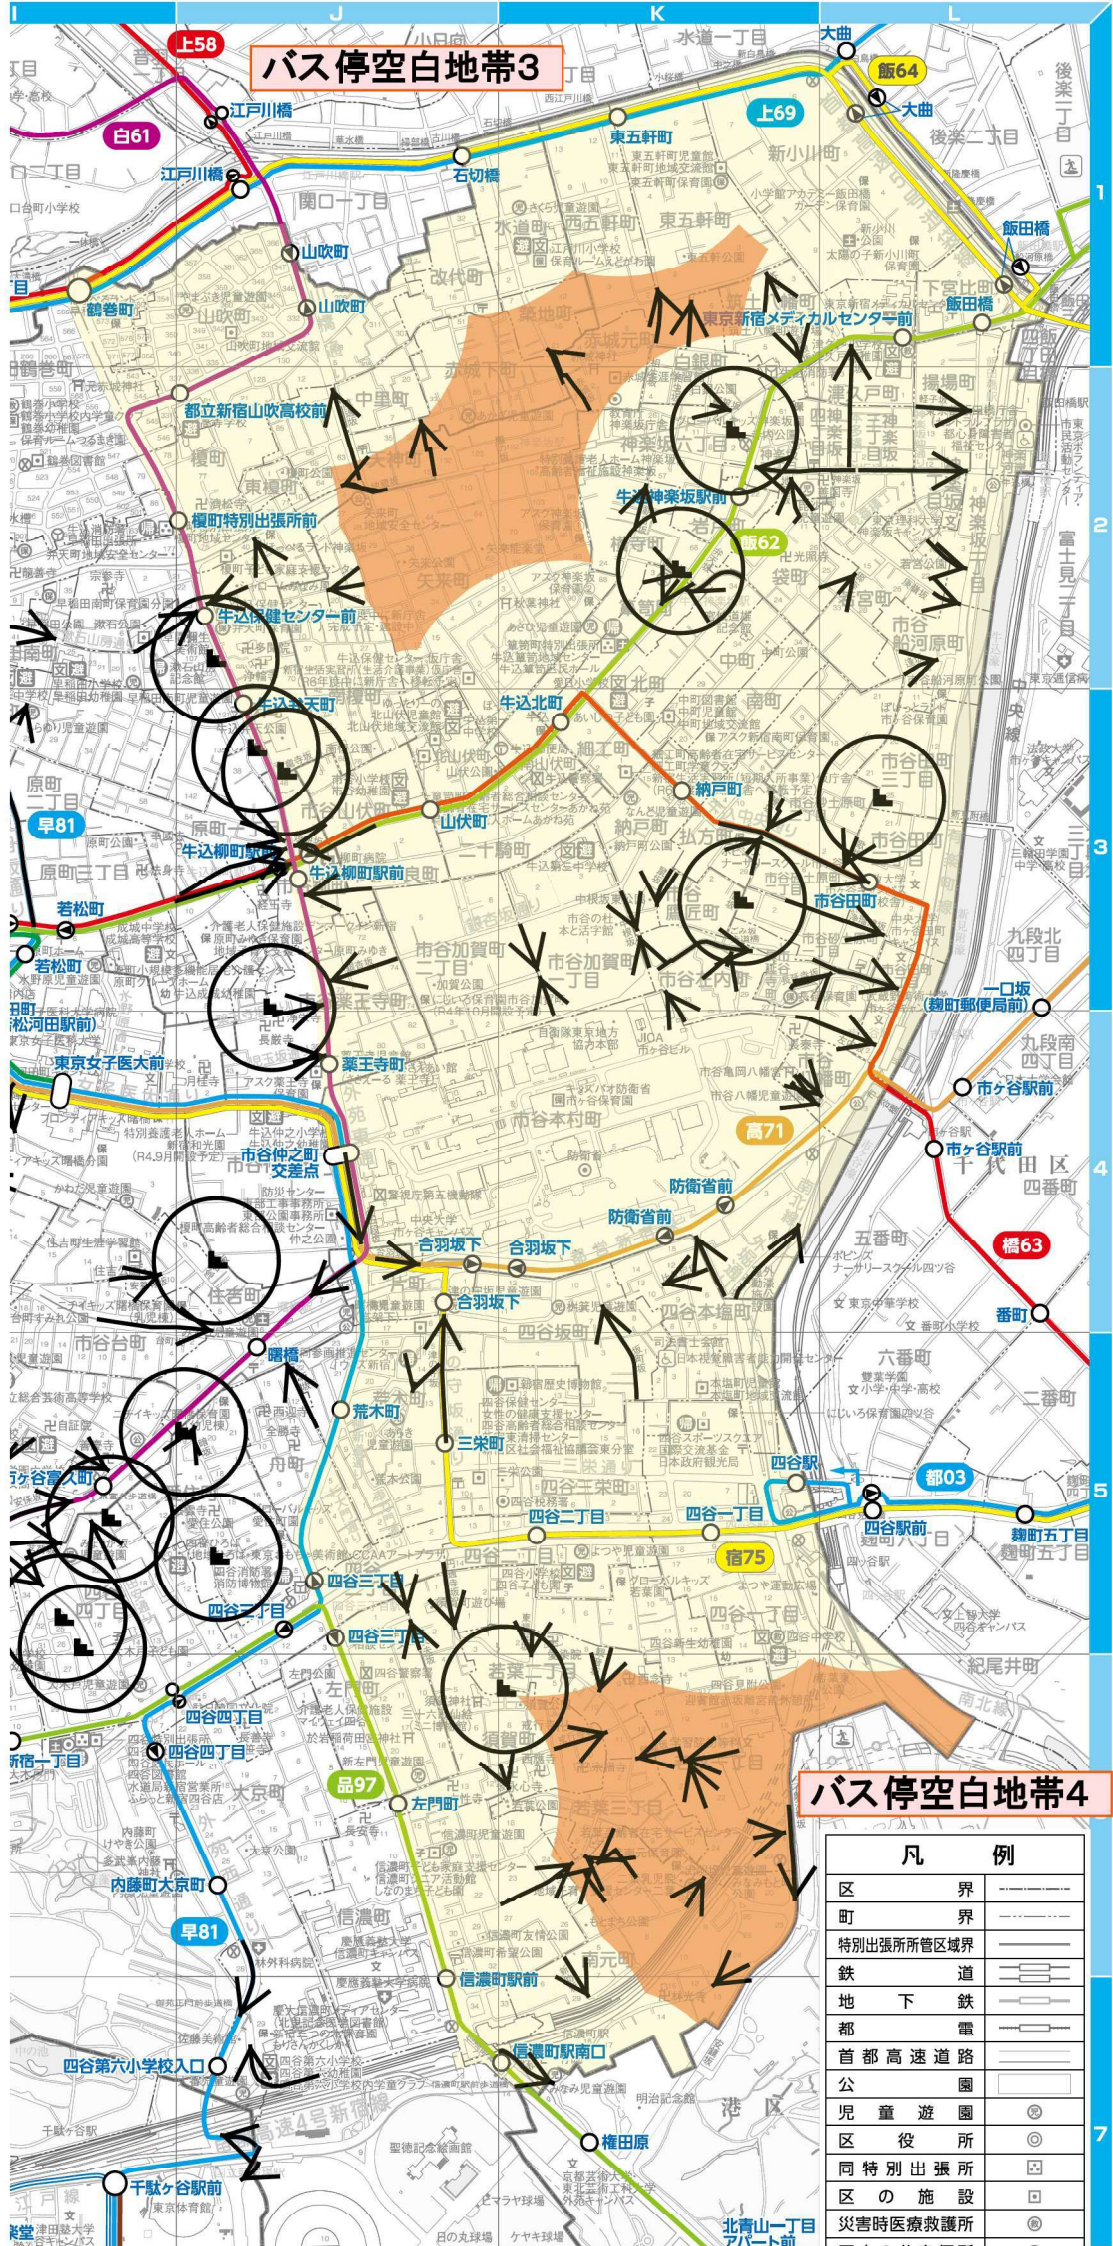

バス停空白地帯3、4の周辺地域 拡大図

バス停空白地帯3

バス停空白地帯4

凡 例	
区 界	-----
町 界	-----
特別出張所管区域界	-----
鉄 道	====
地 下 鉄	====
都 電	====
首都高速道路	====
公 園	⊙
児 童 遊 園	⊙
区 役 所	⊙
同 特 別 出 張 所	⊙
区 の 施 設	⊙
災害時医療救護所	⊙