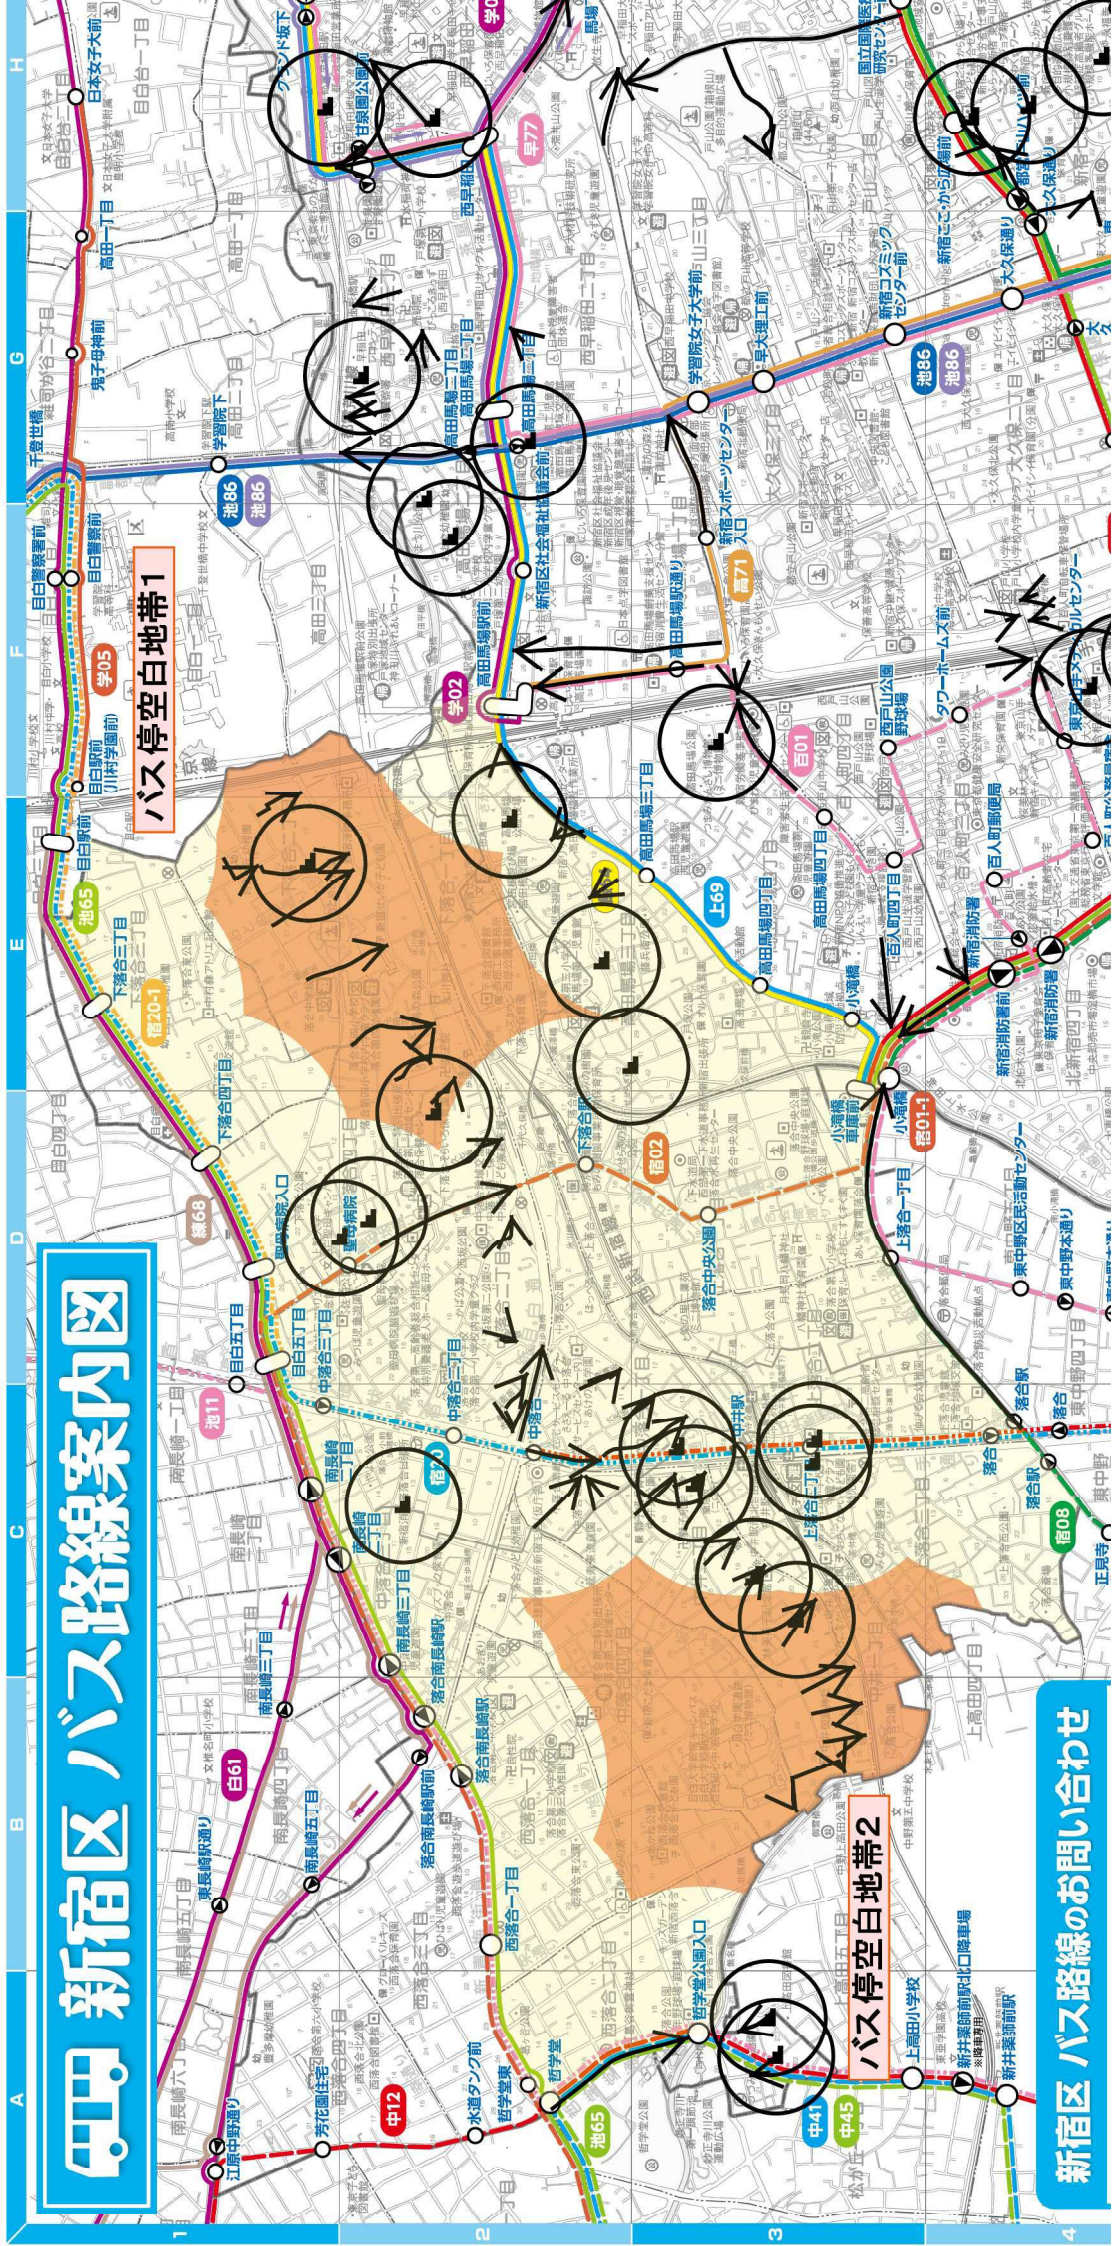

バス停空白地帯 1、2 の周辺地域 拡大図

新宿区バス路線案内図

バス停空白地帯 1

バス停空白地帯 2

新宿区バス路線のお問い合わせ