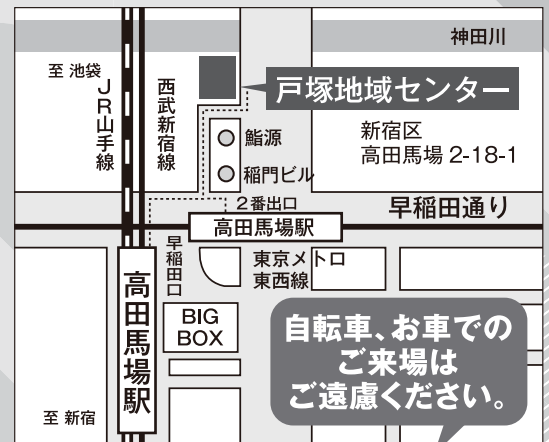

6階

【ヨガ教室】和室

心も体もスッキリ! ゆる〜くヨガ体験。初めての方でも参加できます!

※ヨガマットをお持ちの方はご持参ください。
監修:anandah yoga studio岡田まりか

【ドキドキ占い鑑定】会議室4

監修:雑誌「anan」などの占い特集や連載で有名なG・ダビデ研究所 オフェリア・麗

▶君嶋真帆(人気占い師)

▶美夜子・ソレイユ(タロット・ルーン占い)

【地震ザブトン体験】

エレベーター前ホール

イス型の地震動体験装置でリアルな揺れを体験!

5階

【スターバックス and カフェスペース】会議室3

アンケートにお答え頂いた方にコーヒーの無料テイスティング。おひとり様1杯限り。なくなり次第終了。

【クッキングコーナー】調理・手工芸室

みんなでお料理体験

監修:服部クッキング

※詳細は公式サイトでお知らせします。

【若者向けセミナー「気をつけよう お金のトラブル」】会議室1

クレジットカードの注意点や、消費者トラブル・詐欺に巻き込まれないための知識をお伝えします。クイズ大会も開催します。

主催:日本FP協会東京支部

【ボードゲーム会】会議室2

ボードゲームでコミュニケーションを楽しもう!

主催:(公財)新宿区勤労者・仕事支援センター

3階

【行政情報ブース】

仕事や健康、選挙、防災など、暮らしに役立つ情報を発信します。

出展:新宿区役所各課

1階

【コラボ展】ギャラリー

「ヴィヴィアン佐藤×エンパク

—出張推し活展—

ヴィヴィアン佐藤写真展と、春に演劇博物館で開催された「推し活!展—エンパクコレクションからみる推し文化」を「若者のつどい」のために再構成して展示します。本編推し活展で展示されなかった幻の品も!?

監修:ヴィヴィアン佐藤(アーティスト)

協力:早稲田大学坪内博士記念演劇博物館

【資料配布コーナー】エレベーター前ホール

若者へ向けた役立つ資料を配布します。

出展:一般社団法人新宿ユネスコ協会、東京自殺防止センター、新宿浴場組合、新宿区役所各課

【キッチンカー】駐車場

※詳細は公式サイトでお知らせします。

地下1階

【団体情報ブース】ロビー

区内で活動する団体がお役立ち情報を発信します。

出展:新宿労働基準監督署、新宿わかものハローワーク、日本FP協会東京支部

若者のつどいとは…

20代30代を中心とした若者に、「新宿の魅力」を知ってもらい、地域や行政、企業、団体とのつながりを生むこと、地域参画への意識を高めることを目的とした参加型フェスです。

今回のテーマ「リアルでつながる新宿フェス」には、4年ぶりに会場で開催するこのイベントを通して、新たな人や団体、情報とリアルにつながり、より多くの人に新宿の魅力を知ってほしいという思いが込められています。

【JR山手線・西武新宿線】高田馬場駅「早稲田口」から徒歩3分。
【地下鉄東西線】高田馬場駅「2番出口」から徒歩3分。

公式X(旧Twitter)とInstagramで、イベント出演者や出展団体が思う「新宿の推し」を写真付きで発信中!

【公式アカウント】

@shinjuku_waka

【ハッシュタグ】

#新宿区若者のつどい