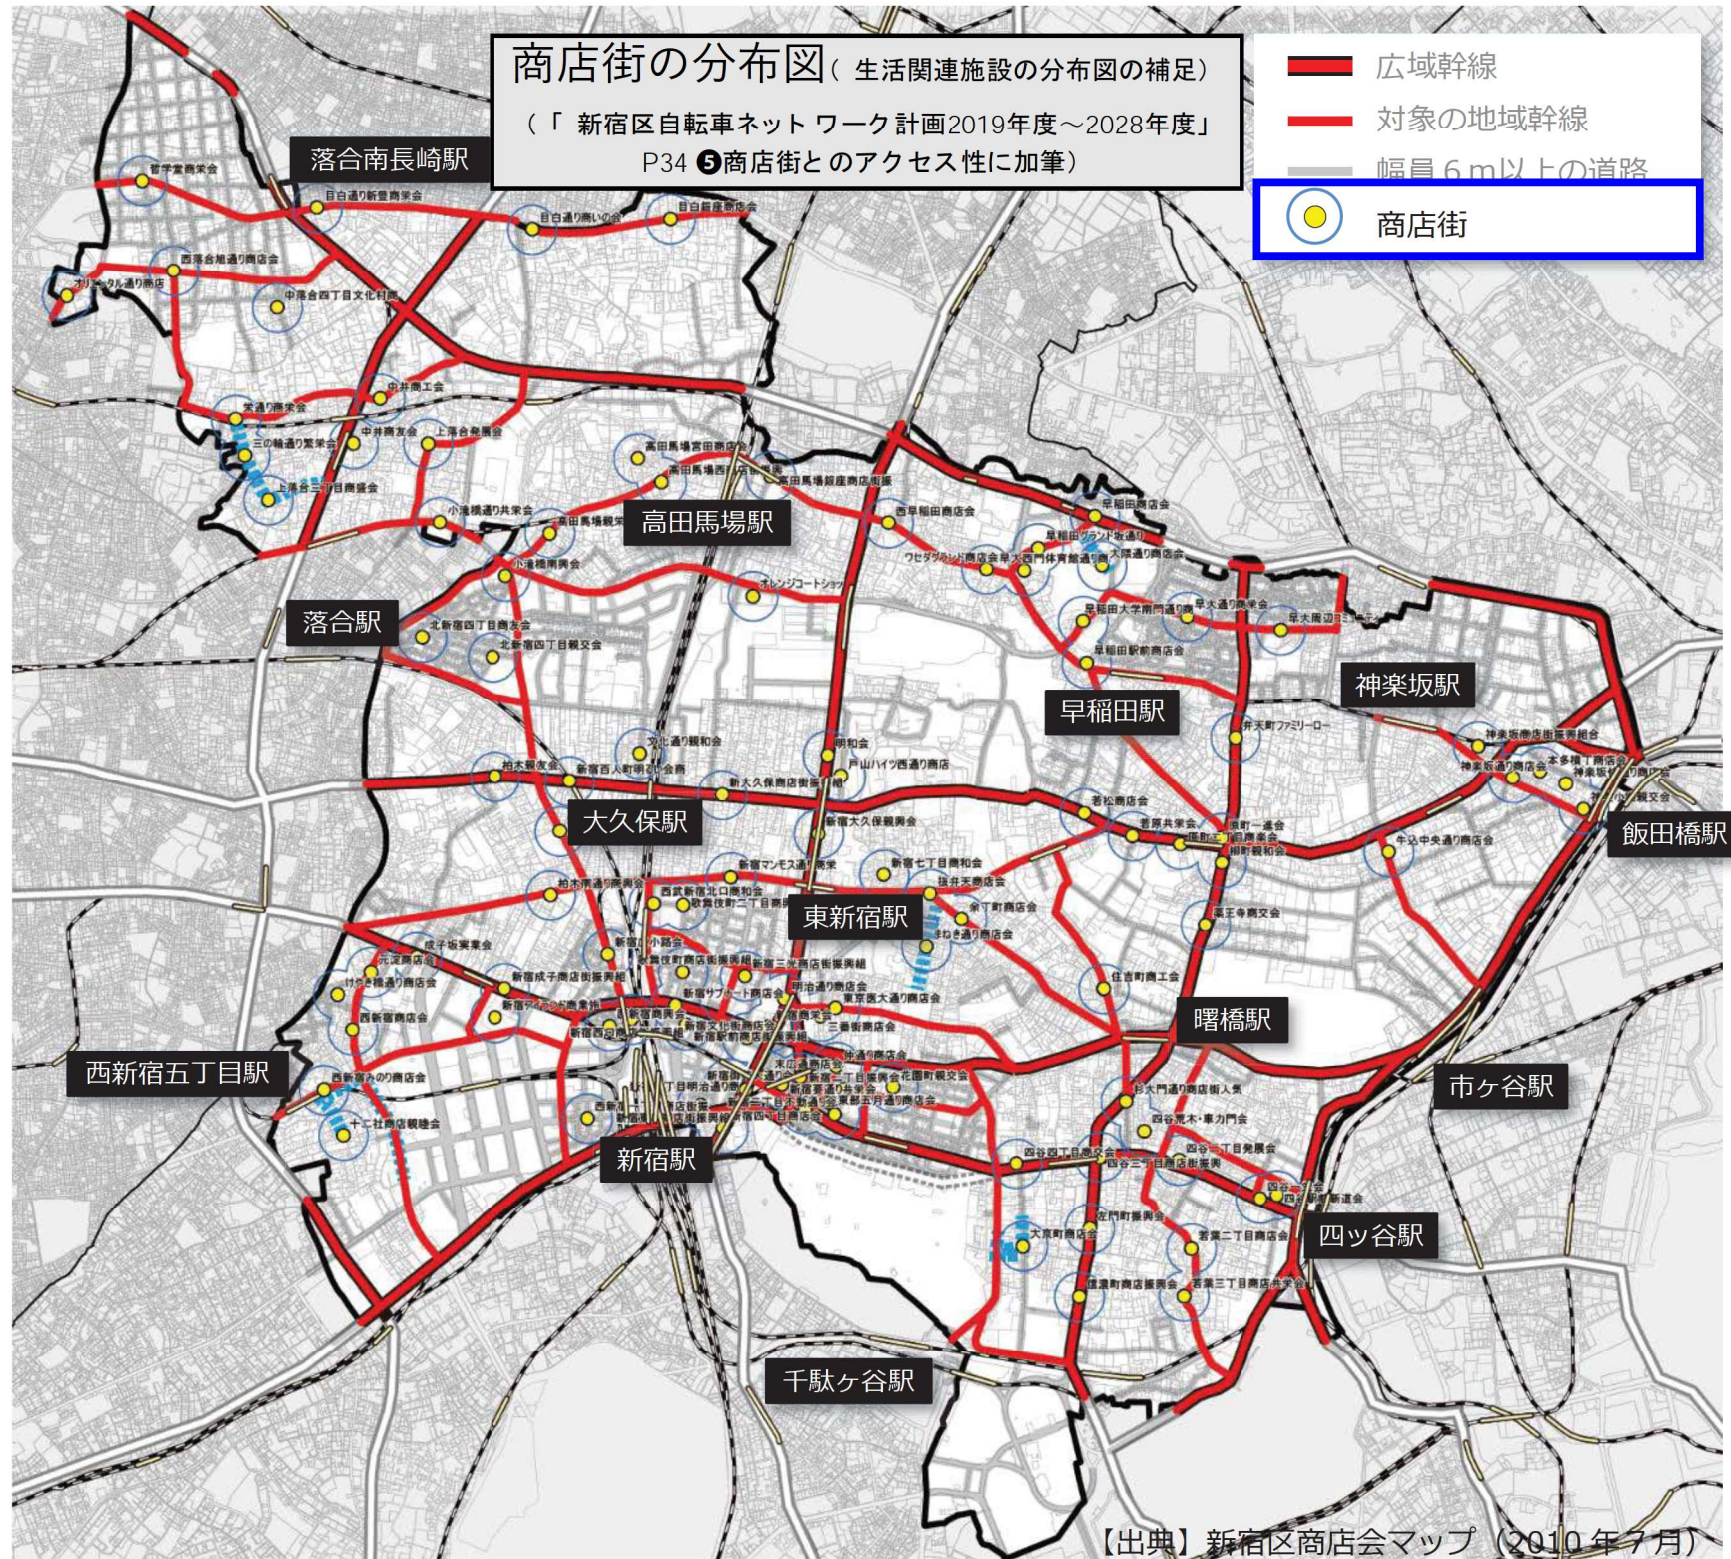

商店街の分布図 (生活関連施設の分布図の補足)
 (「新宿区自転車ネットワーク計画2019年度~2028年度」
 P34 ⑤商店街とのアクセス性に加筆)

- 広域幹線
- 対象の地域幹線
- 幅員6m以上の道路
- 商店街

【出典】新宿区商店会マップ (2010年7月)