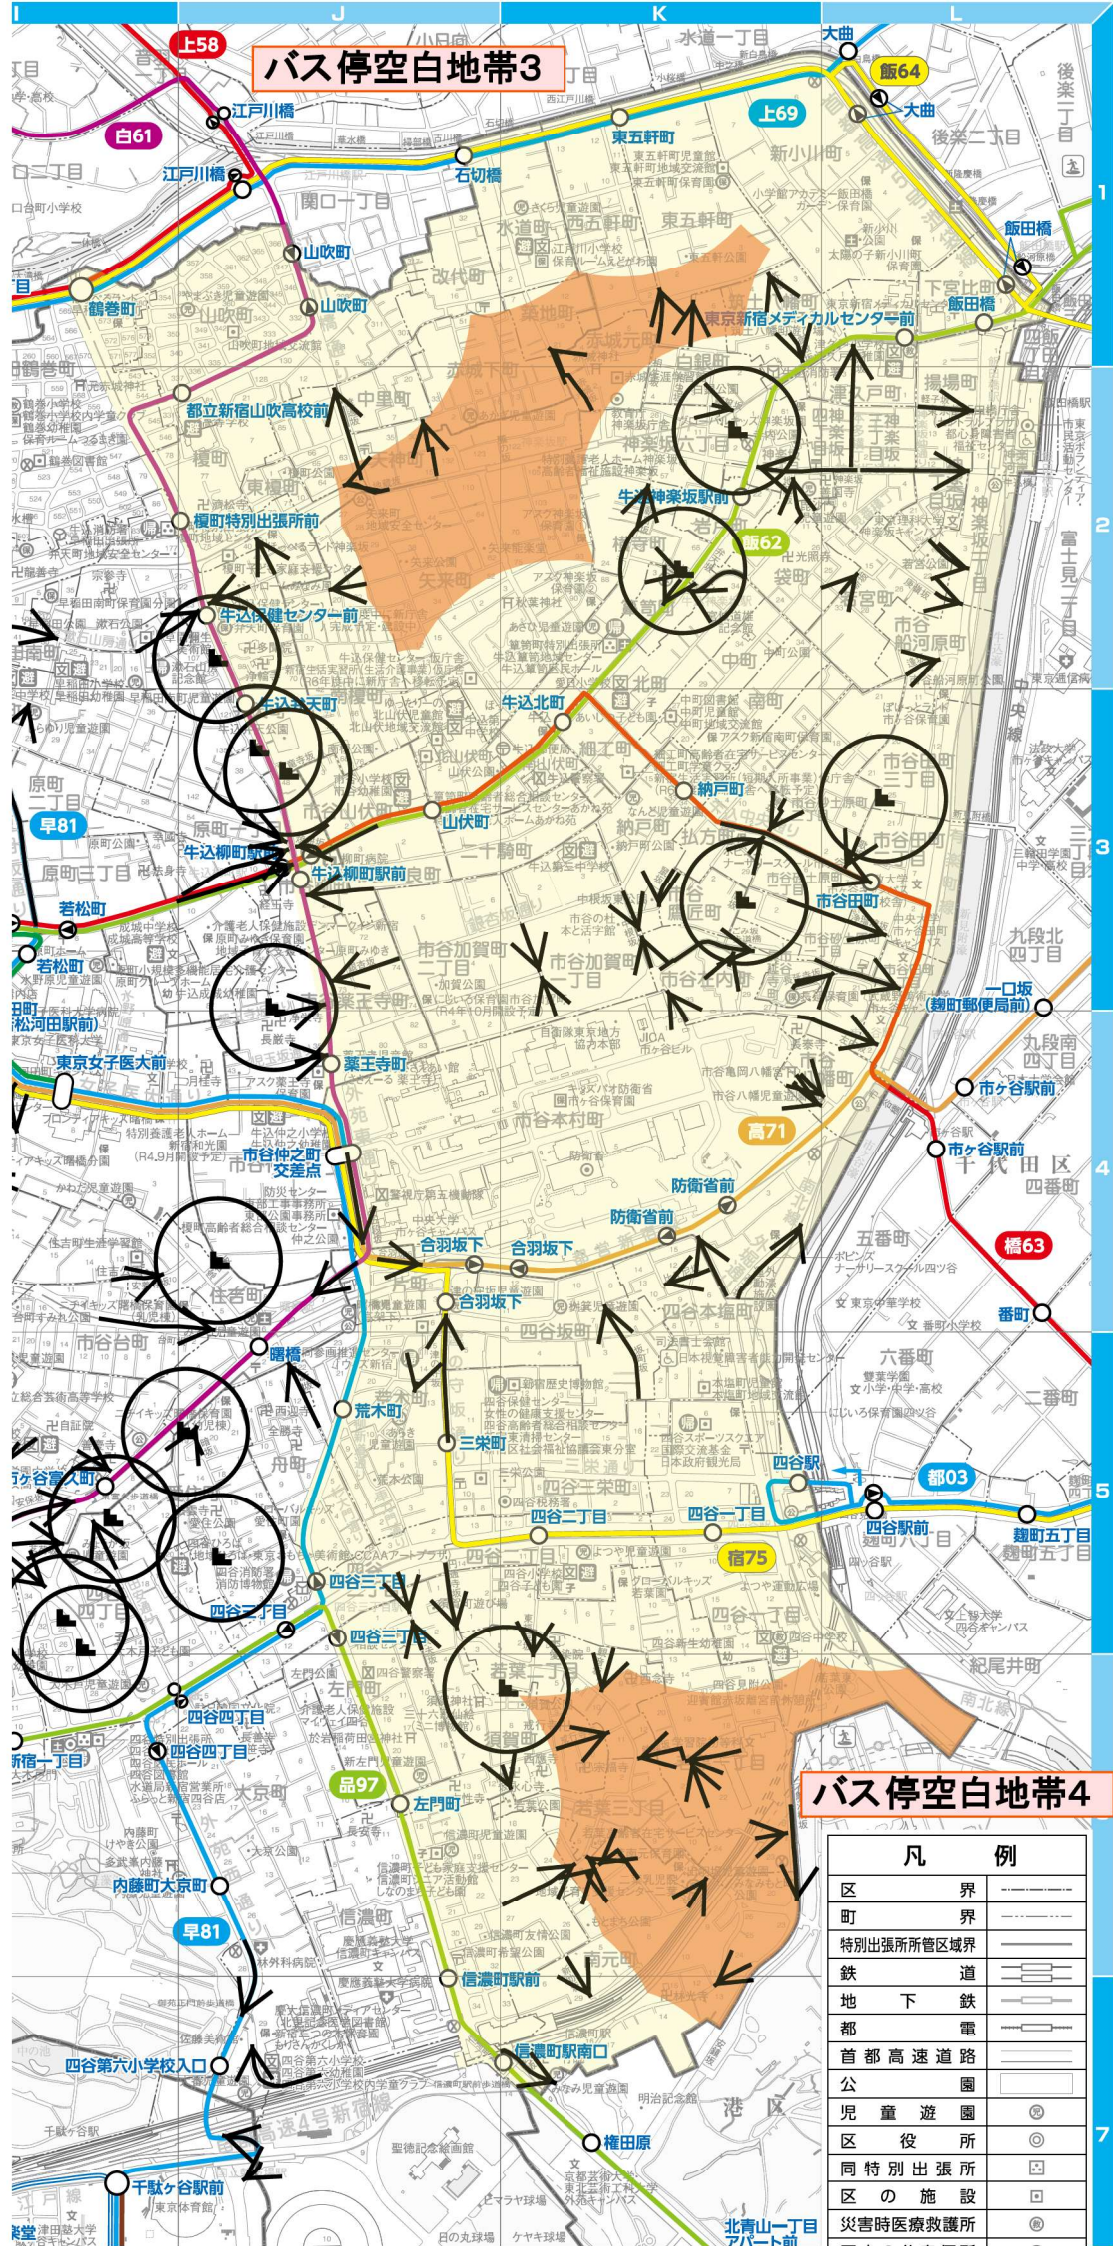

バス停空白地帯 3、4 の周辺地域 拡大図

バス停空白地帯3

バス停空白地帯4

凡 例	
区	界
町	界
特別出張所管区域界	
鉄	道
地	下 鉄
都	電
首都 高 速 道 路	
公 園	
児 童 遊 園	◎
区 役 所	◎
同 特 別 出 張 所	□
区 の 施 設	□
災 害 時 医 療 救 護 所	◎