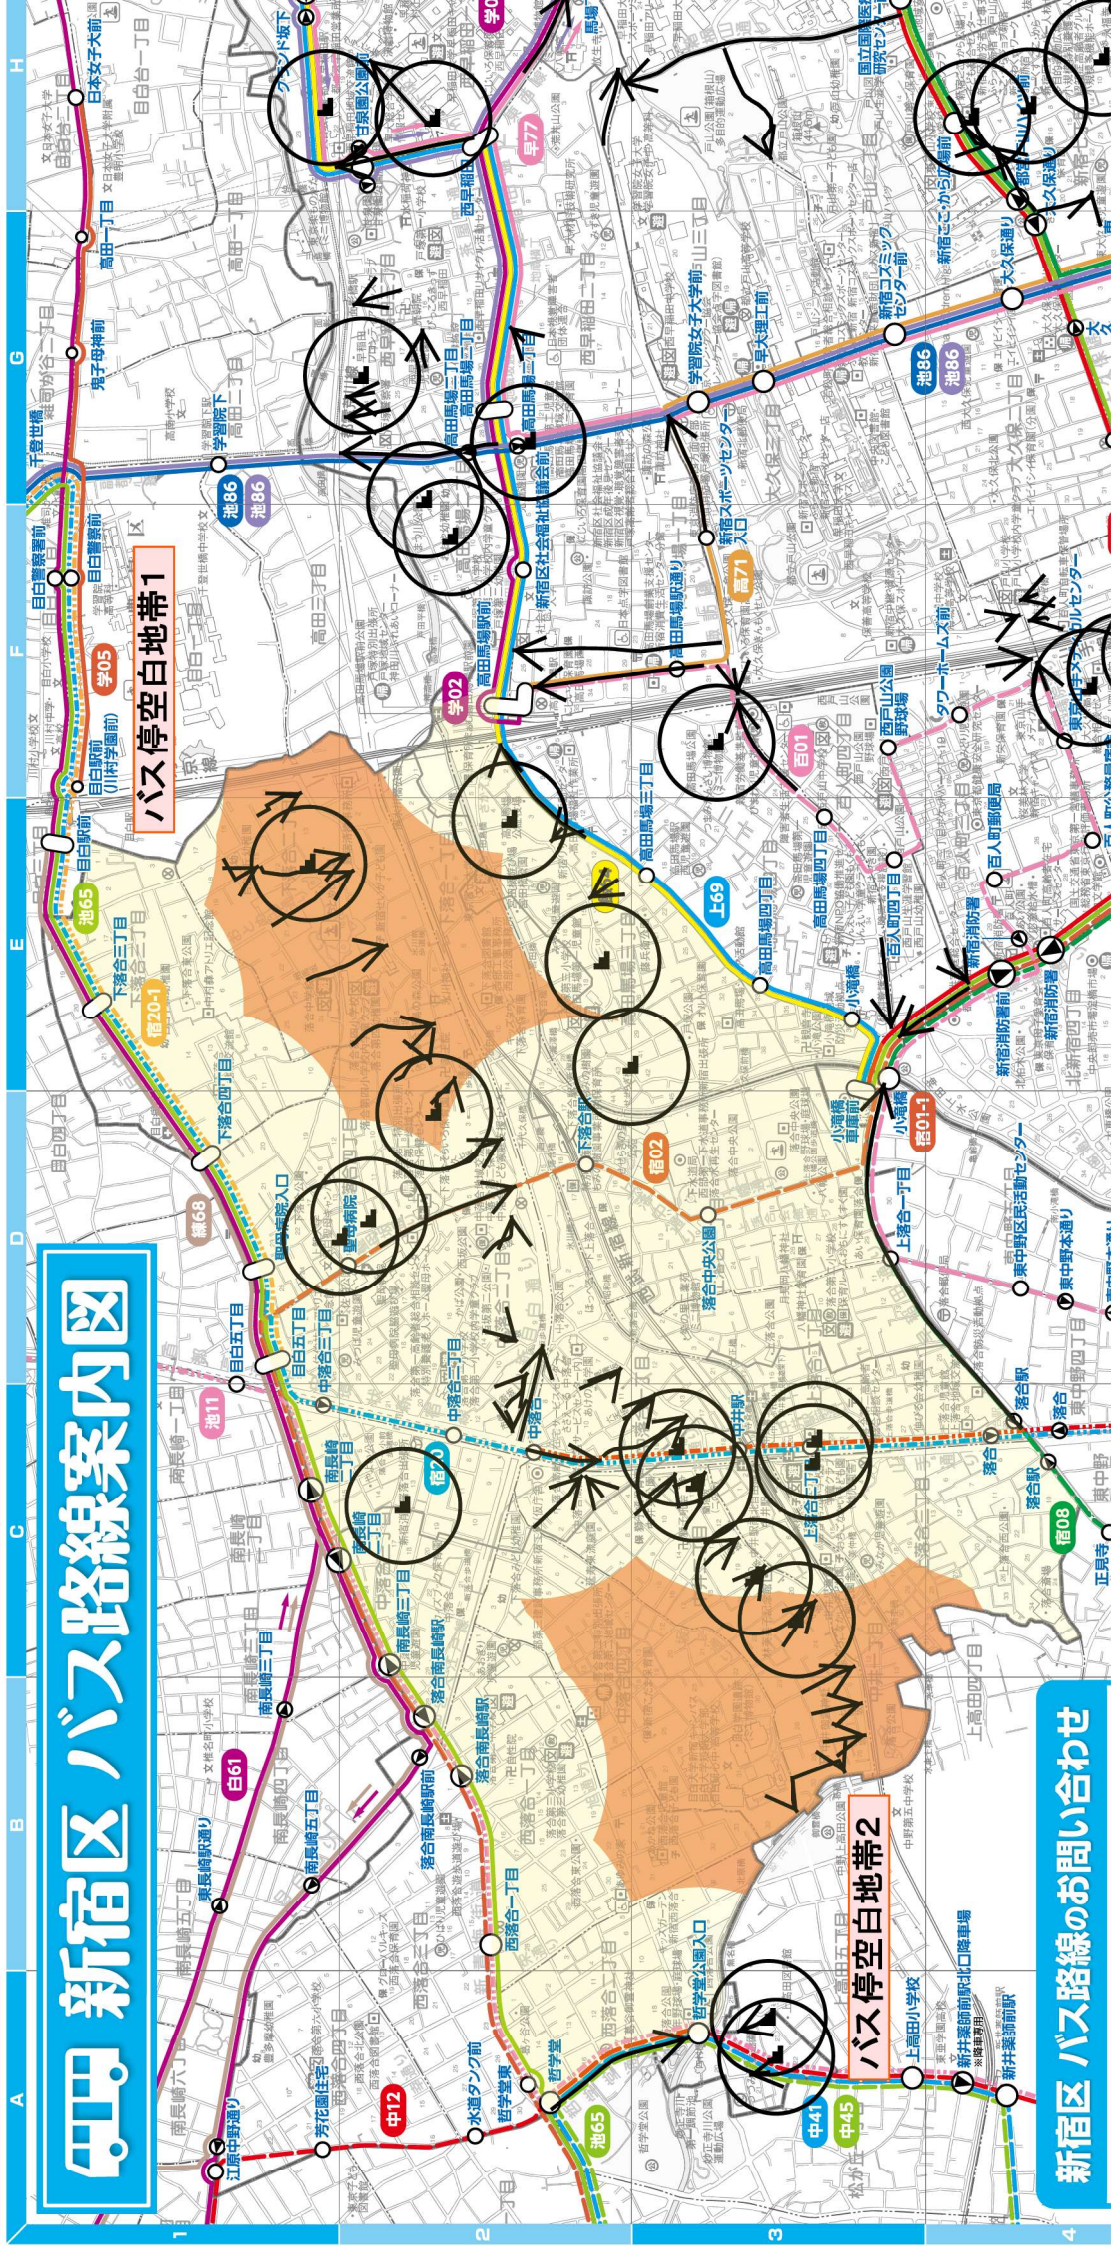

バス停空白地帯 1、2 の周辺地域 拡大図

新宿区バス路線のお問い合わせ