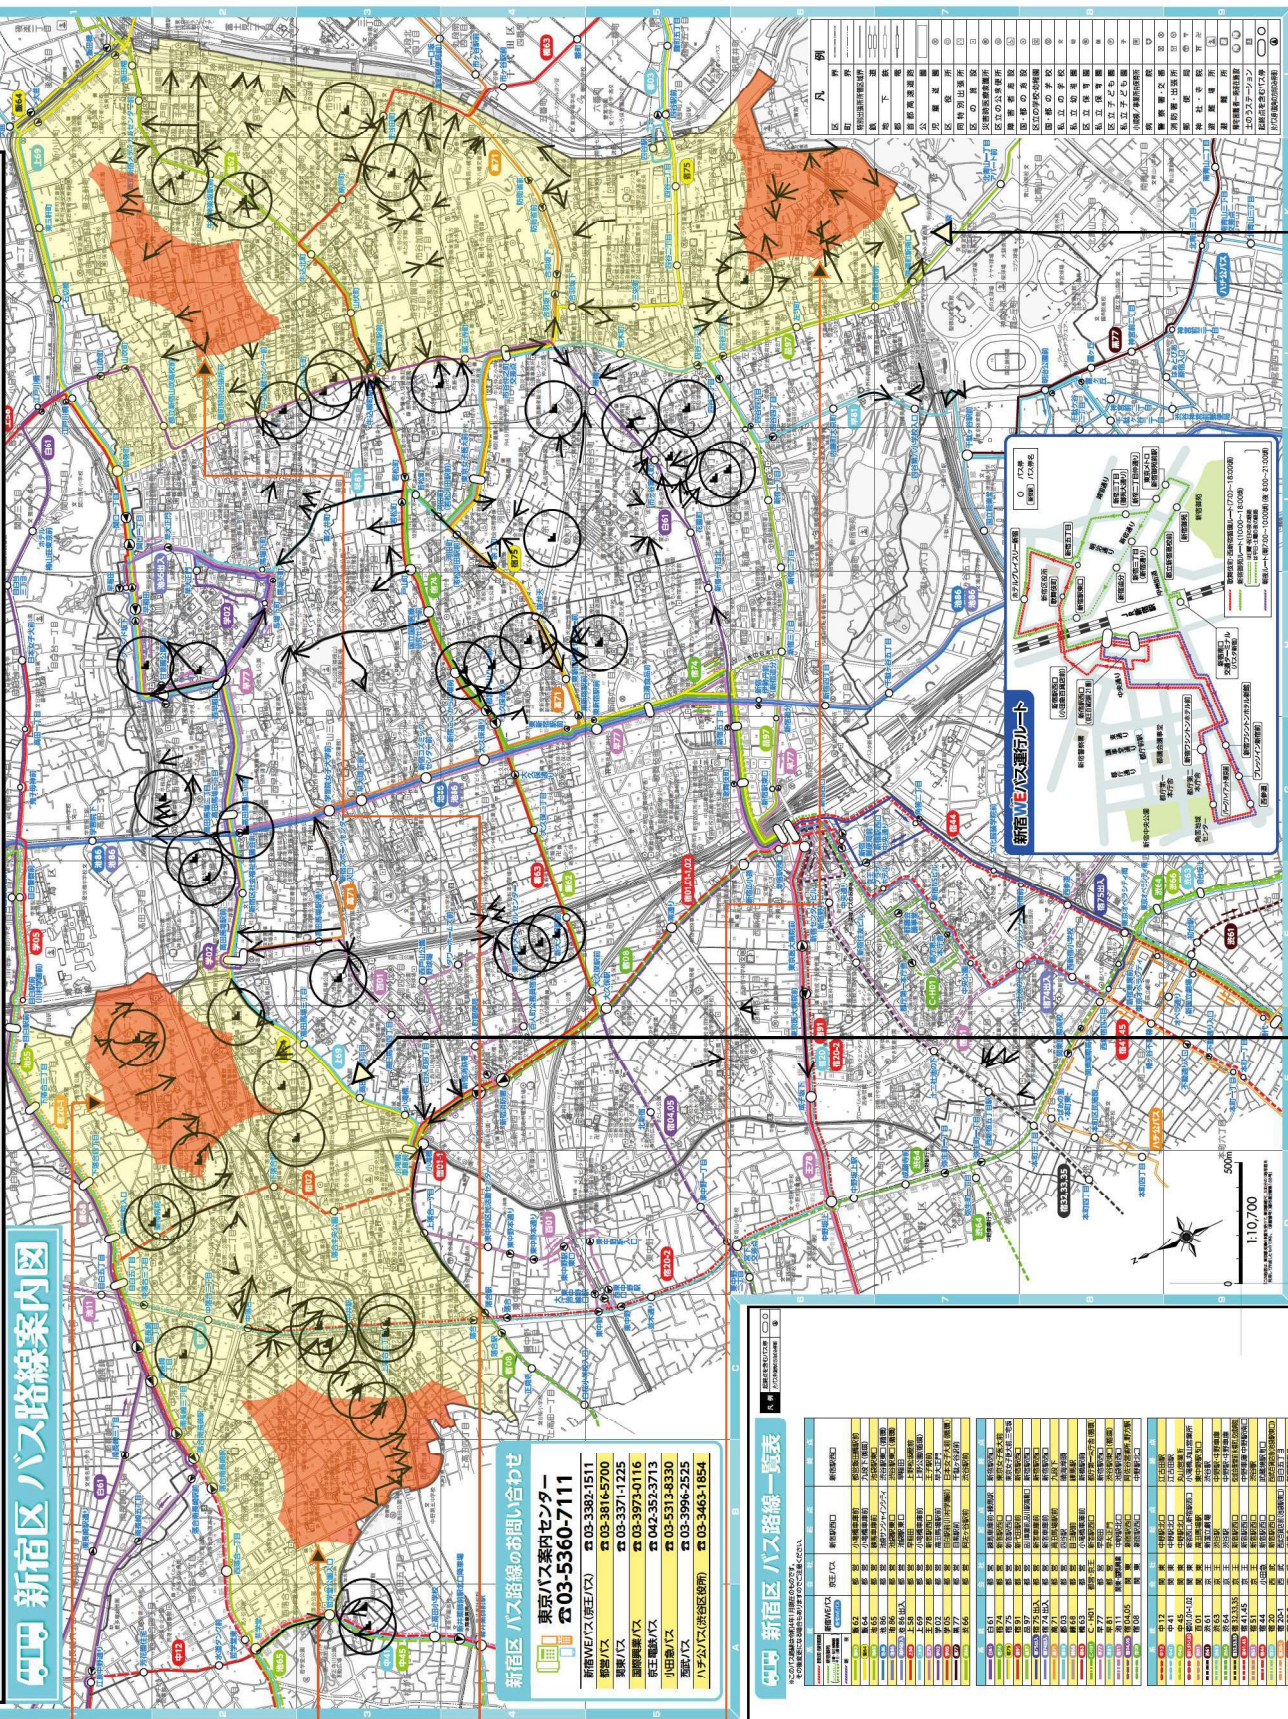

バス停空白地帯-坂道・階段-区が考える新しい地域交通の導入候補地域 重ね図

新宿区バス路線案内図

バス停空白地帯1
下落合二丁目、下落合一丁目、下落合三丁目、下落合四丁目、高田馬場三丁目の各一部

バス停空白地帯2
中落合一丁目、西落合一丁目、西落合二丁目、中落合四丁目、中井二丁目、上落合三丁目の各一部

バス停空白地帯3
東五軒町、西五軒町、築地町、筑土八幡町、赤城元町、赤城下町、天神町、矢来町の各一部

バス停空白地帯4
若葉一丁目、若葉二丁目、若葉三丁目、四谷一丁目、須賀町、崖元町の各一部

区が考える新しい地域交通の導入候補地域
(バス停空白地帯、坂道・階段、生活関連施設の分布等を考慮した地域)

区が考える新しい地域交通の導入候補地域
(バス停空白地帯3、4の周辺地域)

区が考える新しい地域交通の導入候補地域
(バス停空白地帯1、2の周辺地域)