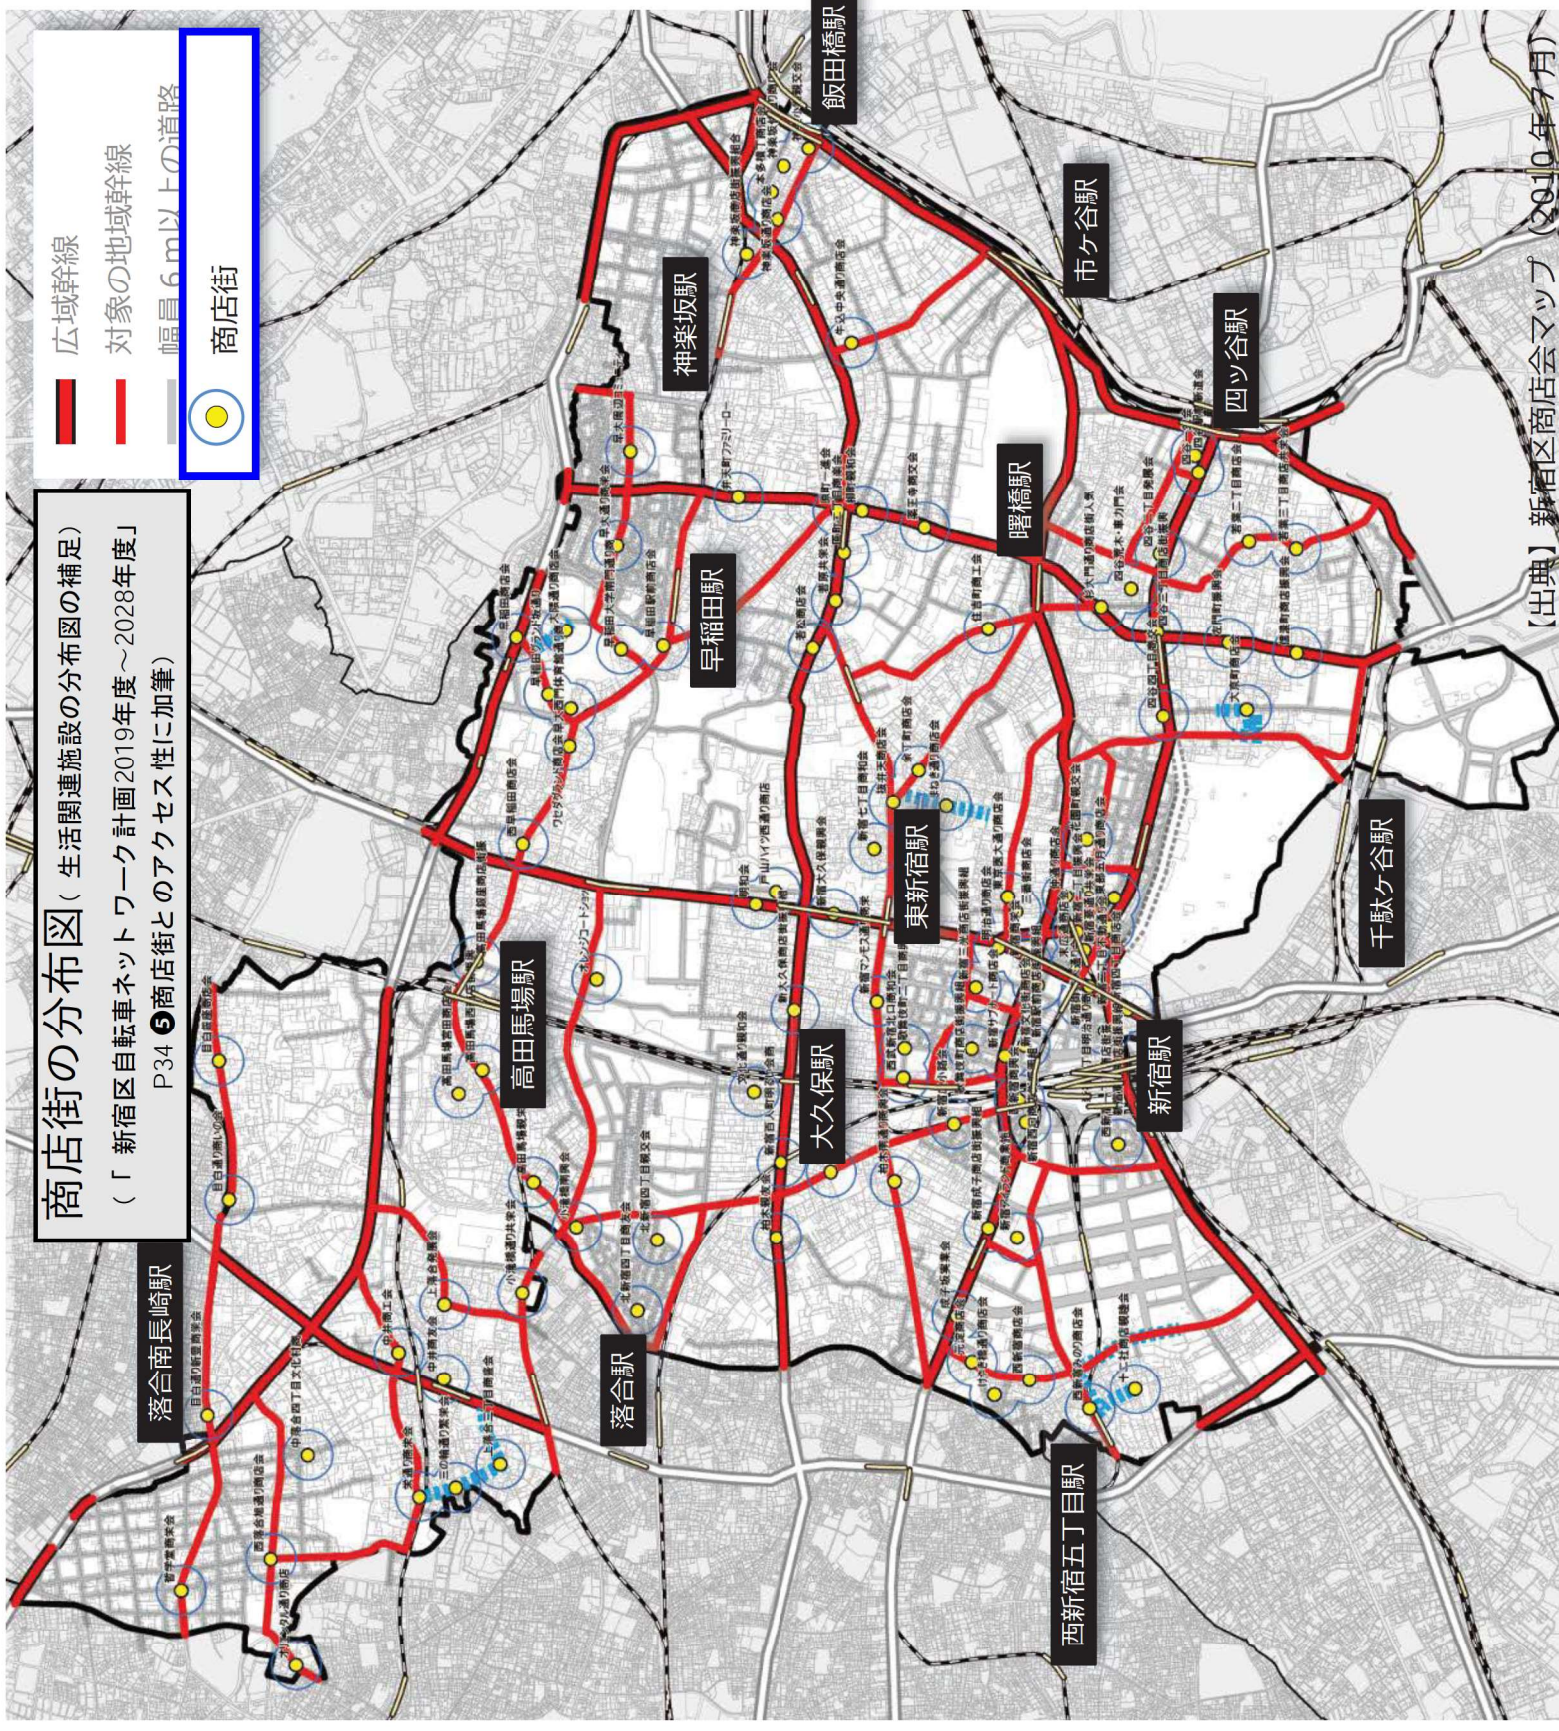

商店街の分布図（生活関連施設の分布図の補足）

（「新宿区自転車ネットワーク計画2019年度～2028年度」
P34 ⑤商店街とのアクセス性に加筆）

- 広域幹線
- 対象の地域幹線
- 幅員6m以上の道路
- 商店街

【出典】新宿区商店会マップ（2010年7月）