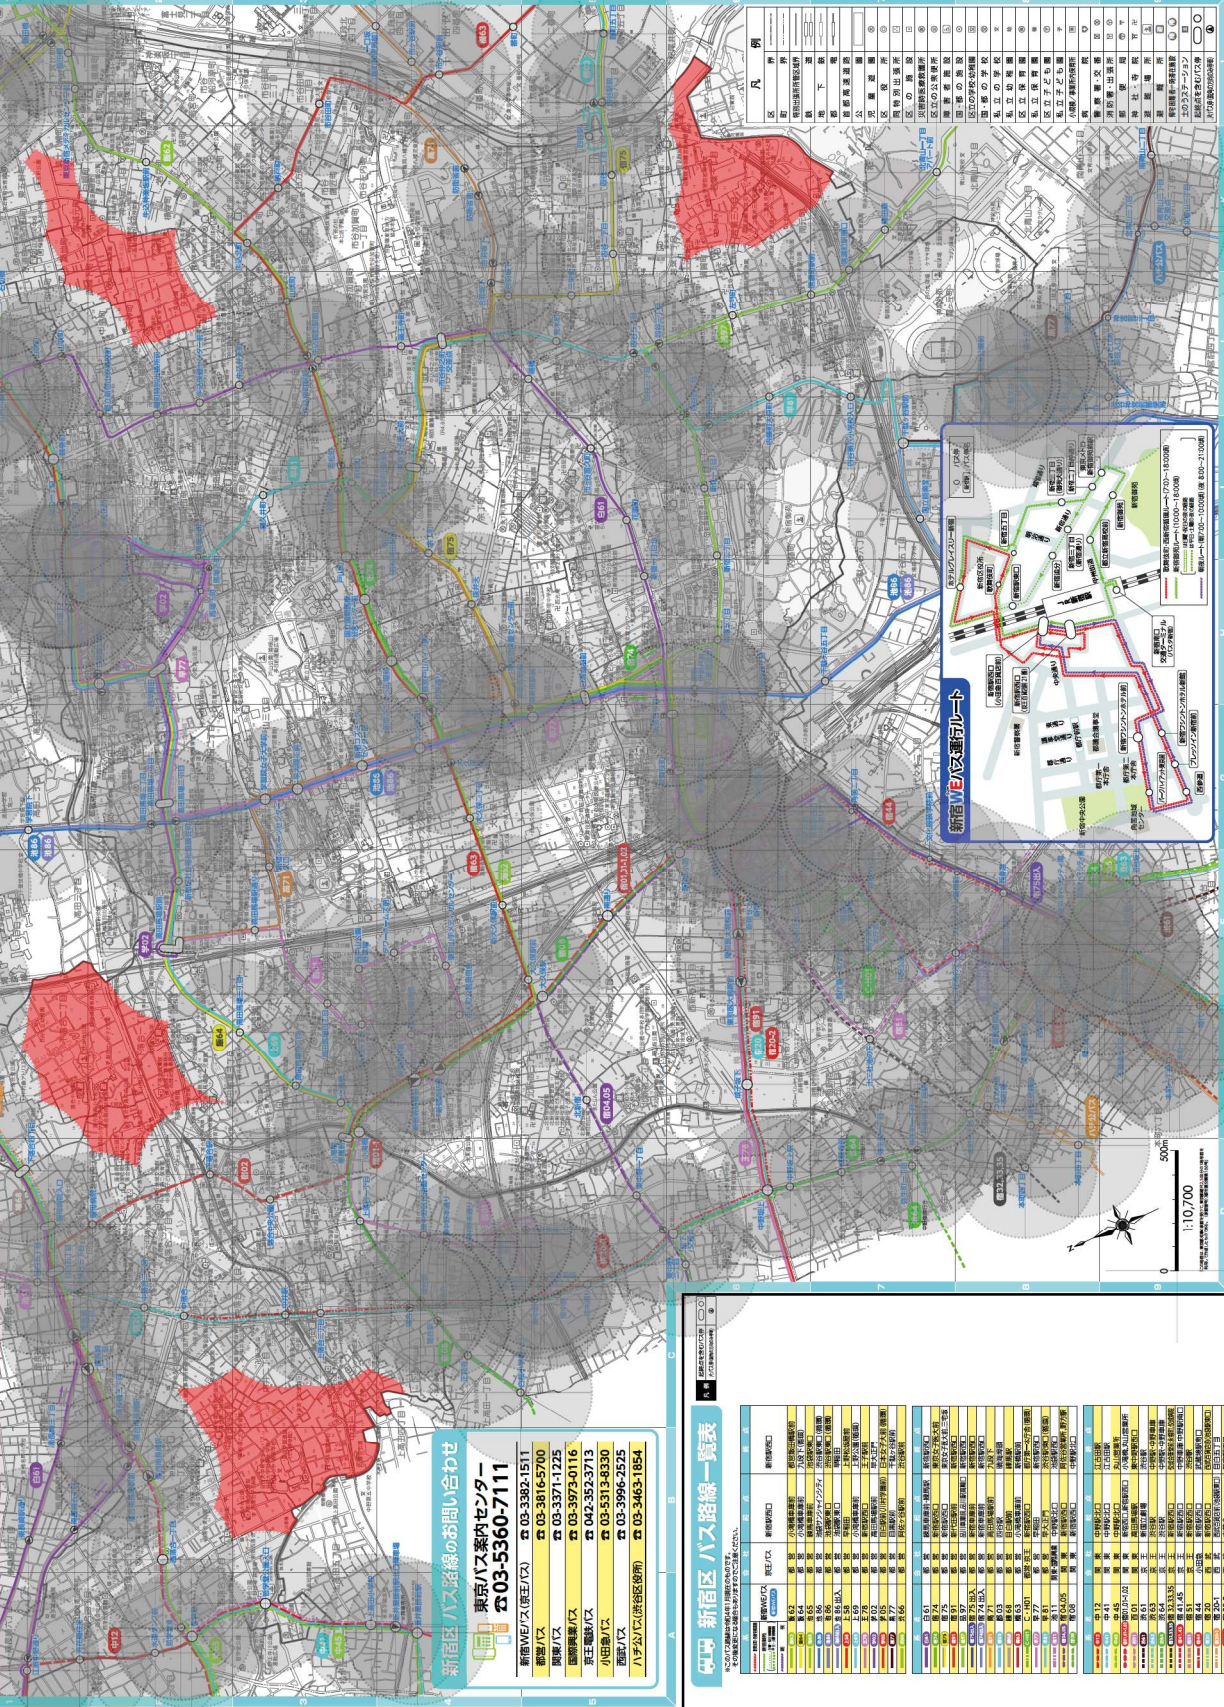

バス路線 - バス停中心の 300m 円 重ね図

新宿区 バス路線案内図

新宿区 バス路線のお問い合わせ
東京バス案内センター
☎03-5360-7111

新宿バス ☎03-382-1511
国興バス ☎03-3816-5700
国際興バス ☎03-3371-1225
京王バス ☎03-3973-0116
小田急バス ☎042-352-3713
西武バス ☎03-5313-8330
ハチ公バス(保谷区線所) ☎03-3996-2525
☎03-3463-1854

凡例

バス停を中心とした
半径300mの円

バス停空白地帯
(バス停を中心とした半径300mの円の
外側で、一定の広さを有する地帯)