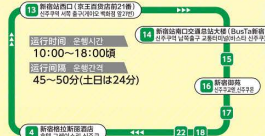

SHINJUKU WE BUS

WE

新宿WE巴士路线图

신주쿠 WE 버스 노선도

新宿御苑路线

在新宿站东侧(新宿御苑方向) - 歌舞伎町地区和新宿站西口巡回运行。
신주쿠역 동쪽(신주쿠역 방면) 및 가부키초 지역과 신주쿠역 서쪽 출구를 순환합니다.

运行时间 운행시간
10:00~18:00頃
运行间隔 운행간격
45~50分(土日は24分)

平日: 周六晚上 10:00~11:00 路线。
평일과 토요일 밤에는 10:00~11:00 코스 운행합니다.
星期日、节假日晚上 10:00 路线。
일요일과 공휴일 밤에는 10:00 코스가 운행합니다.

西路线

在新宿站西侧(华盛顿大酒店 - 西参道方向)巡回运行。
신주쿠역 서쪽(워싱턴 호텔나시산도 방면)을 순환합니다.

运行时间 운행시간
7:00~21:00頃
运行间隔 운행간격
8~12分(土日は12~25分)

- 车站 정류소
- 东京Metro地铁站 도쿄메트로 역
- 都营地铁线 도에이 지하철역
- H 酒店 호텔
- 警察署 경찰서
- T 邮局 우체국
- 政府机关 관공서

※由于各种原因, 路线可能会发生变更。 ※제외 사항으로 인해 루트가 변경되는 경우가 있습니다.