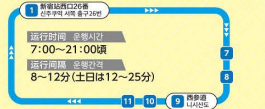

SHINJUKU WE BUS

WE

新宿WE巴士路线图

신주쿠 WE 버스 노선도

新宿御苑路线

在新宿站东侧(新宿御苑方向) - 歌舞伎町地区和新宿站西口巡回运行。
신주쿠역 동쪽(신주쿠역 방면) 및 가부키초 지역과 신주쿠역 서쪽 출구를 순환합니다.

运行时间 운행시간
10:00~18:00頃
运行间隔 운행간격
45~50分(土日は24分)

平日: 周六晚上 10:00~11:00 路线。
평일과 토요일 밤에는 10:00~11:00 코스 운행합니다.
星期日、节假日晚上 10:00 路线。
일요일과 공휴일 밤에는 10:00 코스가 운행합니다.

西路线

在新宿站西侧(华盛顿大酒店 - 西参道方向)巡回运行。
신주쿠역 서쪽(워싱턴 호텔나시산도 방면)을 순환합니다.

运行时间 운행시간
7:00~21:00頃
运行间隔 운행간격
8~12分(土日は12~25分)

- 车站 정류소
- 东京Metro地铁站 도쿄메트로 역
- 都营地铁线 도에이 지하철역
- H 酒店 호텔
- 警察署 경찰서
- T 邮局 우체국
- 政府机关 관공서

※由于各种原因, 路线可能会发生变更。 ※제외 사항으로 인해 루트가 변경되는 경우가 있습니다.