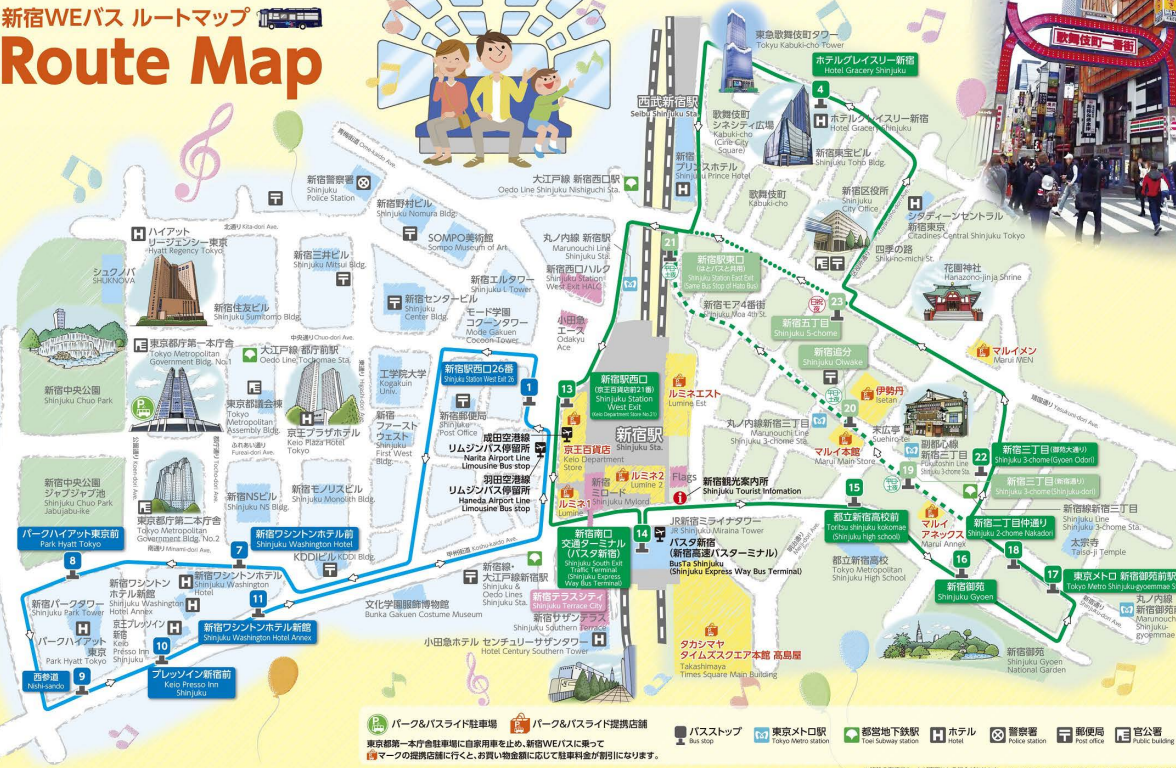

西ルート West Route

新宿駅の西側(ワシントンホテル・西参道方面)を循環します。
The bus circles the west side of Shinjuku Station (Washington Hotel / Nishi-sando).

1 新宿駅西口26番

運行時間 Departure Time: 7:00~21:00頃
運行間隔 Service Interval: 8~12分(土日は12~25分)

2 西参道

3 西参道

4 西参道

5 西参道

6 西参道

7 西参道

8 西参道

9 西参道

10 西参道

11 西参道

12 西参道