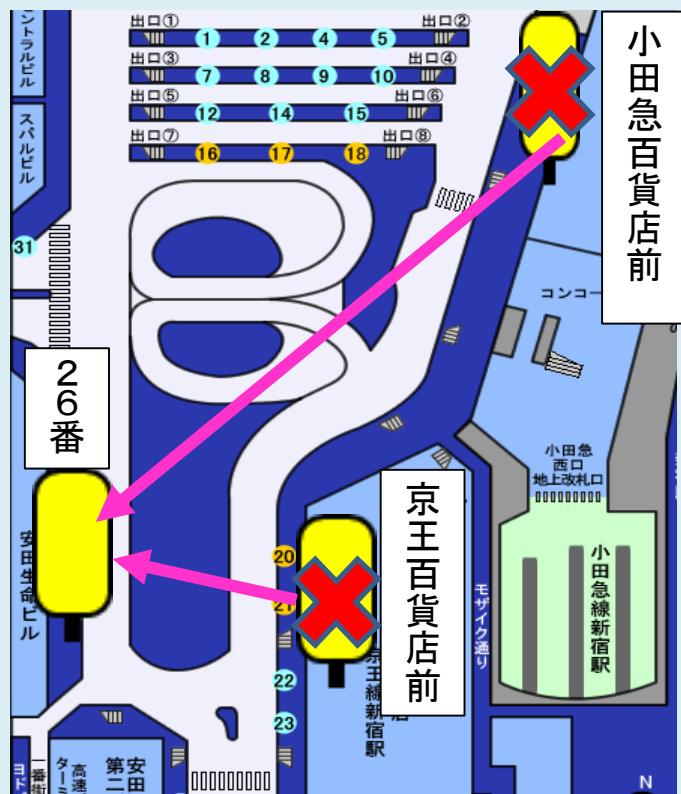

2023年8月16日～SHINJUKU WEバス 新宿駅西口ののりばを変更いたします。

新宿直近地区土地区画整理事業に伴い、**新宿駅西口（小田急百貨店前）を廃止いたします。**
新宿駅西口ののりばが変わるためご注意ください。

A 西参道行

小田急百貨店前・京王百貨店前
→ **26番のりば**へ変更します。

B バスタ新宿行

小田急百貨店前・京王百貨店前
→ **京王百貨店前のみ**へ変更します。

※運行回数に変更はございませんが一部停留所の時刻は変更となります。