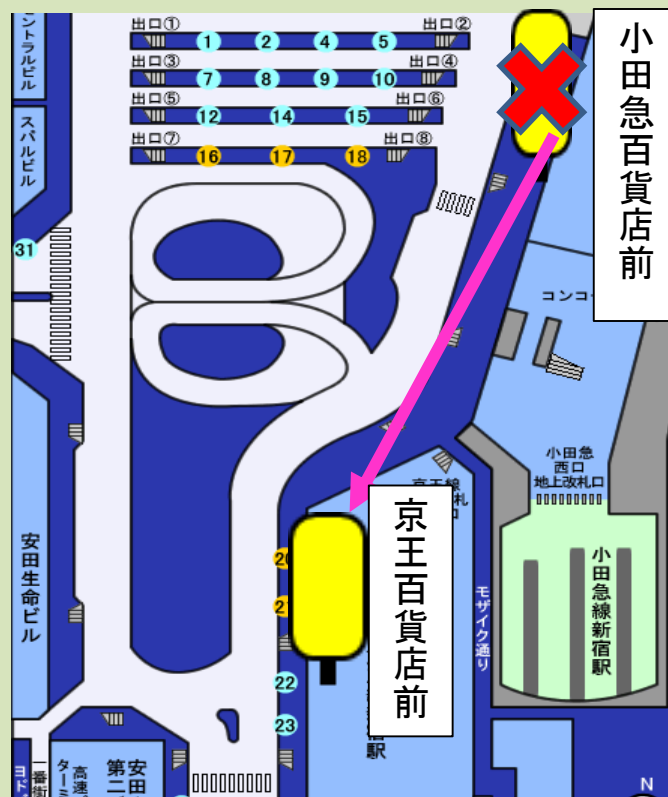

2023年8月16日～SHINJUKU WEバス 新宿駅西口ののりばを変更いたします。

新宿直近地区土地区画整理事業に伴い、**新宿駅西口（小田急百貨店前）を廃止いたします。**
新宿駅西口ののりばが変わるためご注意ください。

A 西参道行

小田急百貨店前・京王百貨店前
→ **26番のりば**へ変更します。

B バスタ新宿行

小田急百貨店前・京王百貨店前
→ **京王百貨店前のみ**へ変更します。

※運行回数に変更はございませんが一部停留所の時刻は変更となります。