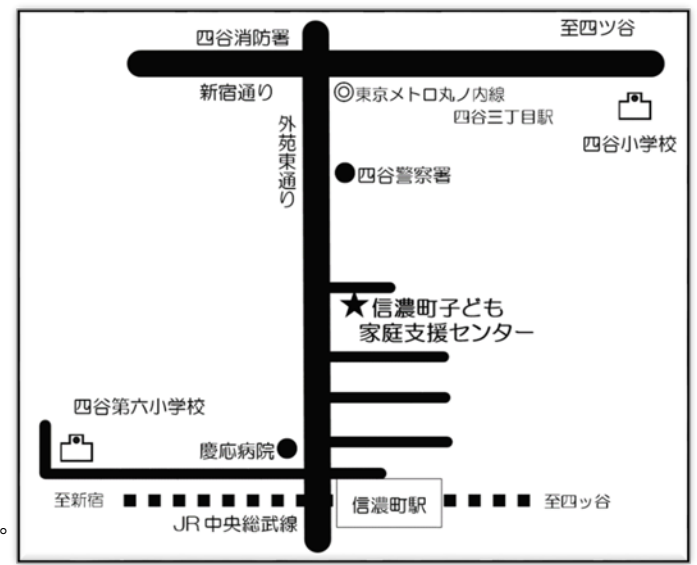

4月 児童コーナーの利用時間

午前 9:30～午後 6:00 (区立学校休業日を除く)

昼食時間 午後 0:00～午後 1:00 おやつ時間 午後 3:30～午後 4:30

月	火	水	木	金	土	日
1	2	3 春休み期間	4	5	6	7
8	9	10 新入生歓迎会	11	12	13	14
15 カプラの日	16	17	18 交通安全教室	19	20	21
22 工作をしよう	23	24	25	26 工作をしよう	27	28
29 昭和の日	30	春休み休業期間 3月26日(火)～4月5日(金) 開館時間(平日) 午前9時～午後6時 (土・日・祝) 午前9時30分～午後6時				

【利用時のお願い】

- ★利用時は入口で、手指の消毒をしてください。
- ★飲み物はロッカー横で飲みましょう。
- ★自転車置き場は利用できないので、自転車キックボード・スケーターなどで、来られません。歩いて遊びに来てください。
- ★エレベーターは使わず階段で来てください。
- ★ゲーム機・カードゲーム・おもちゃは持ってこられません。
- ※おやつにアメとガムは食べられません。

【センターの場所】

【災害伝言ダイヤルについて】
災害時に災害伝言ダイヤルサービスが開始された時、非難の状況をお伝えします。災害伝言ダイヤル①⑦①をダイヤル→メッセージ再生②をダイヤル→①③-③③⑤⑦-⑥⑧⑤①をダイヤルするとセンターのメッセージが聞けます。
☆信濃町子ども家庭支援センターは防犯カメラが設置されています。☆このお知らせには再生紙を使用しています。