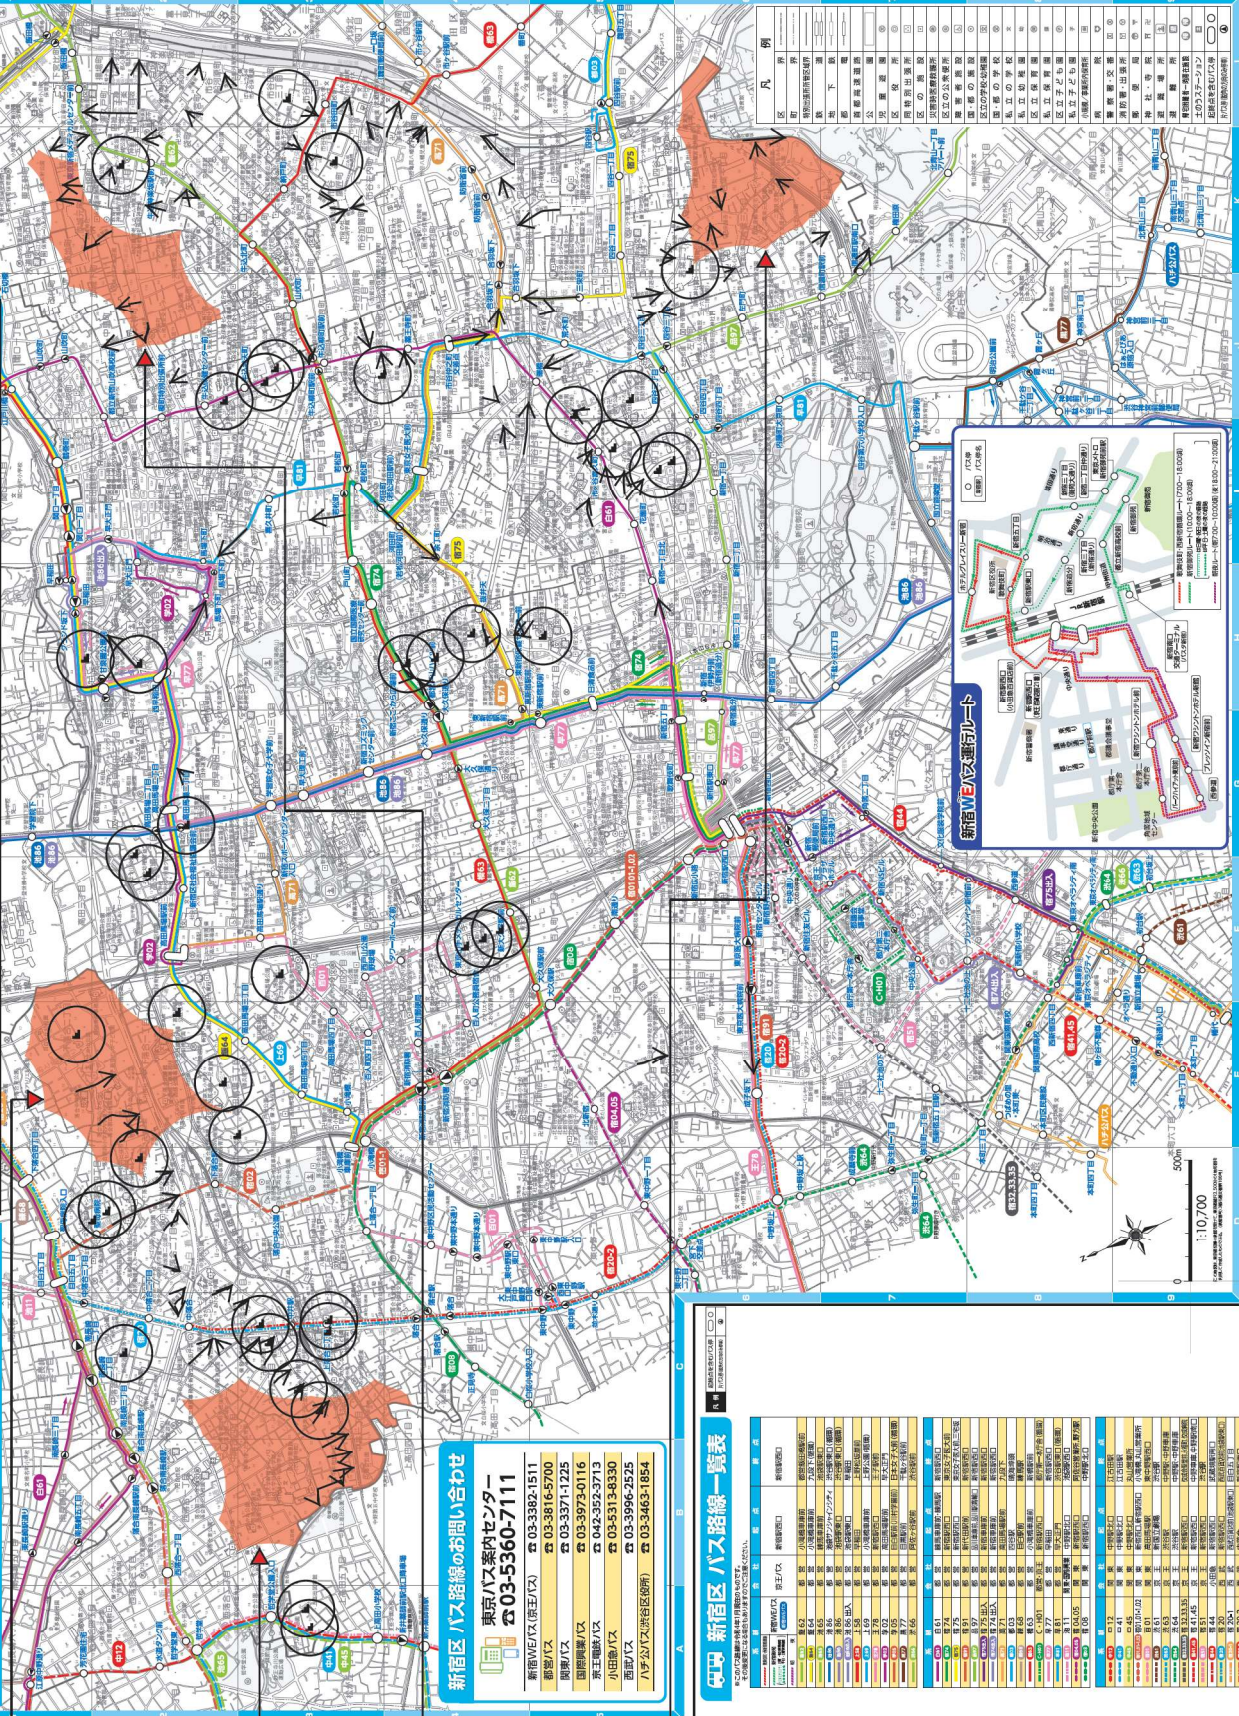

新宿区バス路線案内図 (作成中) バス停空白地帯 - 坂道・階段 重ね図

バス停空白地帯 1
下落合二丁目、下落合三丁目、下落合一丁目、高田馬場三丁目の各一部

バス停空白地帯 2
中落合四丁目、西落合一丁目、西落合二丁目、中井一丁目、中井二丁目、上落合三丁目の各一部

バス停空白地帯 3
東五軒町、西五軒町、築地町、筑土八幡町、赤城元町、赤城下町、天神町、矢来町の各一部

バス停空白地帯 4
若葉一丁目、若葉二丁目、若葉三丁目、四合一丁目、須賀町、南元町の各一部

新宿区バス路線のお問い合わせ

東京バス案内センター
☎03-5360-7111

新宿バス(東武バス) ☎03-3382-1511
都営バス ☎03-3361-6700
都営バス ☎03-3371-1225
都営バス ☎03-3972-0116
小田急バス ☎03-5313-8350
ハヤシバス(渋谷区所) ☎03-3463-1854

凡例

- 主な坂道 (Main Slopes)
- 坂下側 (Downhill Side)
- 主な階段 (Main Stairs)
- バス停空白地帯 (Blank Bus Stop Areas)

バス停を中心とした半径300mの円の外側で、一定の広さを有する地帯