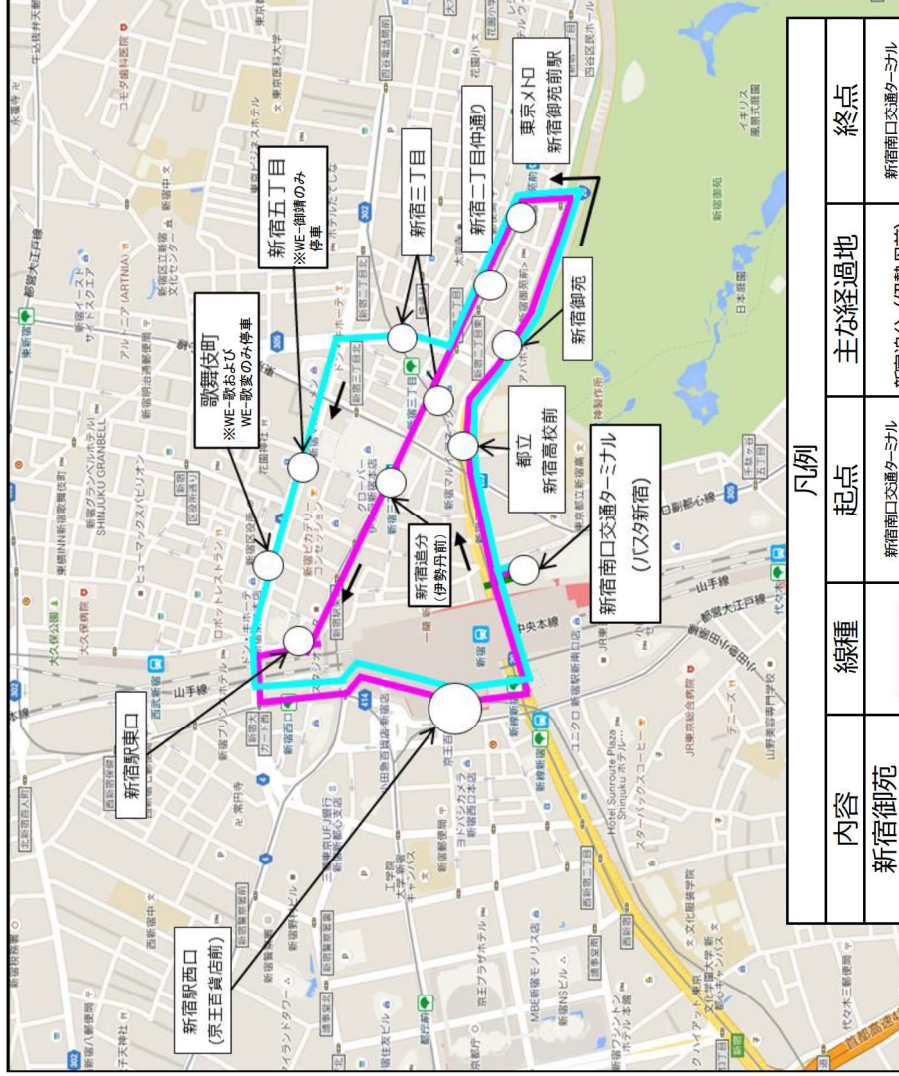

【別紙2】 運行経路図

朝夜ルート

資料4

変更前

変更後

【別紙2】運行経路図

新宿御苑ルート（追分經由・新宿五丁目経由）

変更前

変更後

凡例

内容	線種	起点	主な経過地	終点
新宿御苑 土曜夜ルート		新宿南口交通ターミナル (バスタ新宿)	新宿追分（伊勢丹前）	新宿南口交通ターミナル (バスタ新宿)
新宿御苑 日曜祝日夜ルート		新宿南口交通ターミナル (バスタ新宿)	新宿五丁目	新宿南口交通ターミナル (バスタ新宿)

【別紙2】 運行経路図

都庁本庁舎・ハイアットリー
ジェンシー東京前（出庫入庫）

変更前

変更後

凡例

内容	線種	起点	主な経過地	終点
都庁本庁舎 出庫	— (Red line)	都庁本庁舎	工学院大学前	新宿駅西口 (小田急百貨店前)
ハイアット リージェンシー 入庫	— (Orange line)	新宿駅西口	角筈二丁目	ハイアットリー ジェンシー東京前

【別紙2】 運行経路図

変更前

歌舞伎町ルート (運休中)

変更後

凡例

内容	線種	起点	主な経過地	終点
歌舞伎町西新宿循環ルート	— (Blue line)	ホテルグレイスリー新宿	新宿駅西口 (京王百貨店前)	ホテルグレイスリー新宿
歌舞伎町止まり	— (Orange line)	新宿駅西口 (小田急百貨店前)		ホテルグレイスリー新宿