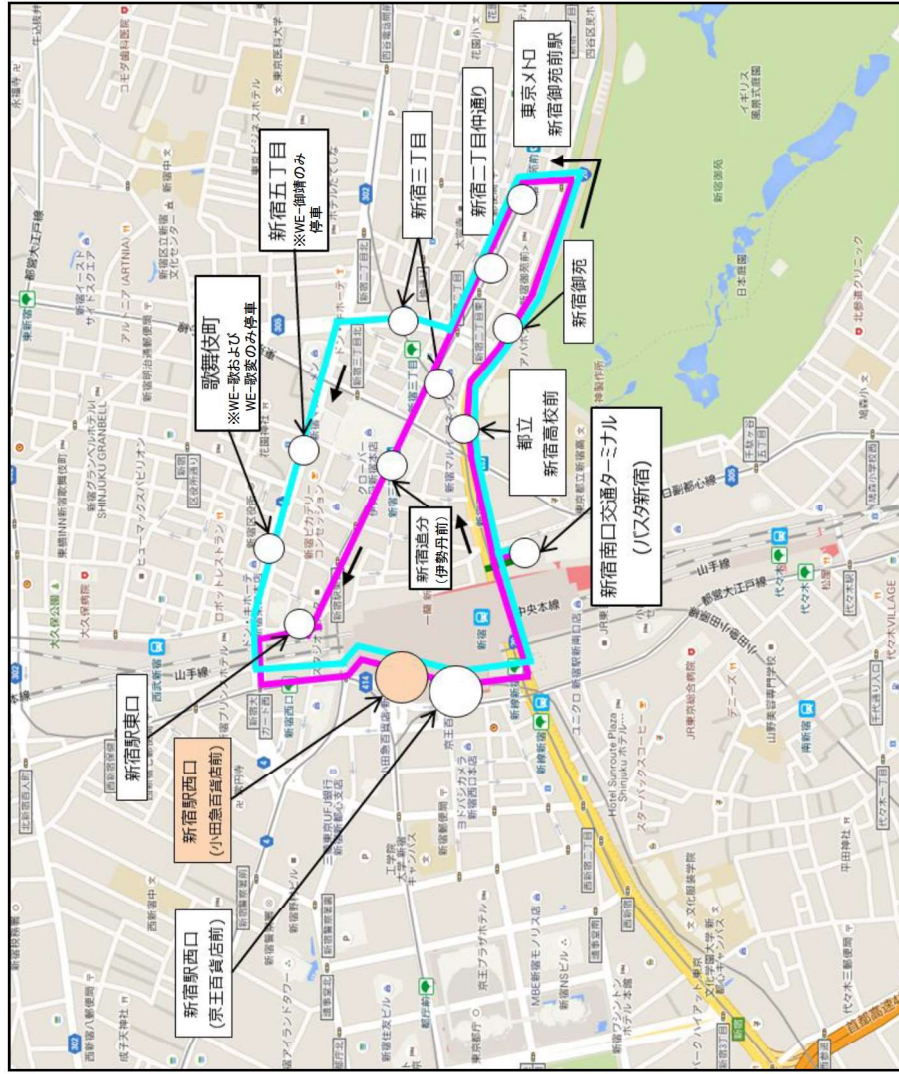

【別紙2】 運行経路図

朝夜ルート

資料4

変更前

変更後

【別紙2】運行経路図

新宿御苑ルート（追分經由・新宿五丁目経由）

変更前

変更後

凡例

内容	線種	起点	主な経過地	終点
新宿御苑 土曜夜ルート		新宿南口交通ターミナル (バスタ新宿)	新宿追分（伊勢丹前）	新宿南口交通ターミナル (バスタ新宿)
新宿御苑 日曜祝日夜ルート		新宿南口交通ターミナル (バスタ新宿)	新宿五丁目	新宿南口交通ターミナル (バスタ新宿)

【別紙2】 運行経路図

都庁本庁舎・ハイアットリー
ジェンシー東京前（出庫入庫）

変更前

変更後

凡例

内容	線種	起点	主な経過地	終点
都庁本庁舎 出庫	— (Red line)	都庁本庁舎	工学院大学前	新宿駅西口 (小田急百貨店前)
ハイアット リージェンシー 入庫	— (Orange line)	新宿駅西口	角筈二丁目	ハイアットリー ジェンシー東京前

【別紙2】 運行経路図

変更前

歌舞伎町ルート (運休中)

変更後

凡例

内容	線種	起点	主な経過地	終点
歌舞伎町西新宿循環ルート	— (Blue line)	ホテルグレイスリー新宿	新宿駅西口 (京王百貨店前)	ホテルグレイスリー新宿
歌舞伎町止まり	— (Orange line)	新宿駅西口 (小田急百貨店前)		ホテルグレイスリー新宿