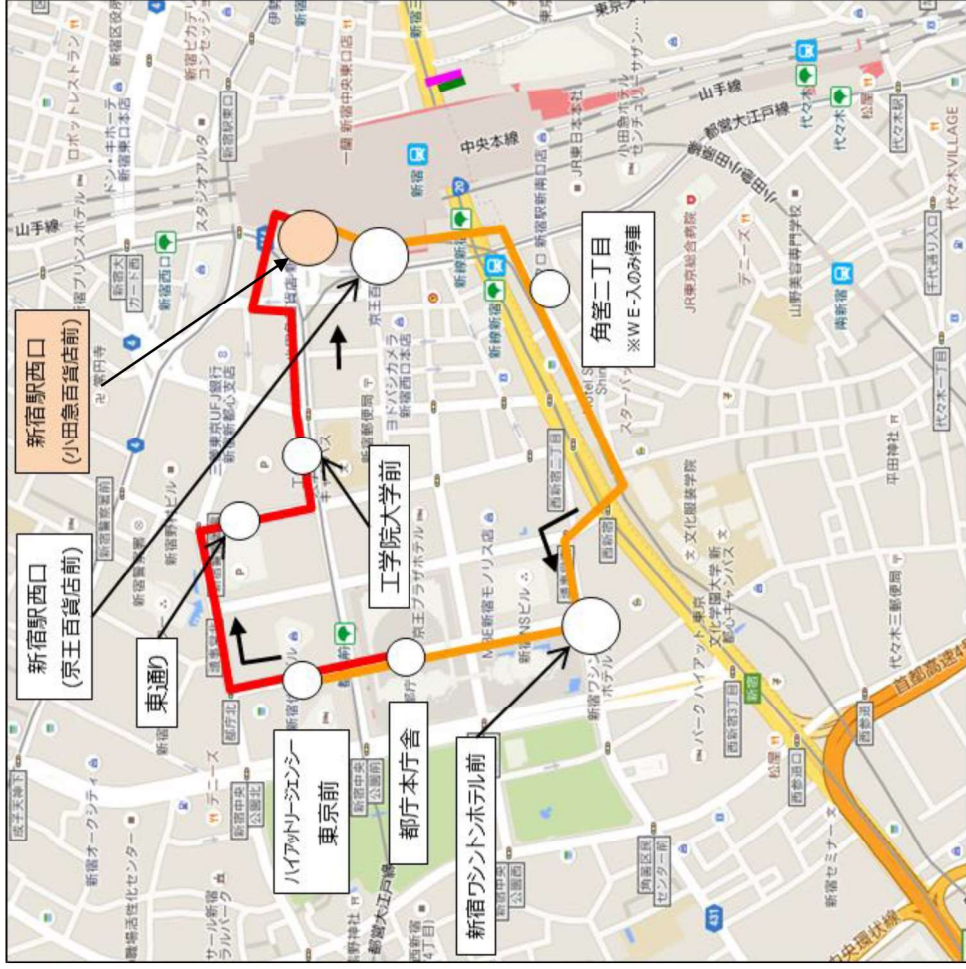

【別紙2】 運行経路図

朝夜ルート

資料4

変更前

変更後

【別紙2】運行経路図

新宿御苑ルート（追分經由・新宿五丁目経由）

変更前

変更後

凡例

内容	線種	起点	主な経過地	終点
新宿御苑 土曜夜ルート		新宿南口交通ターミナル (バスタ新宿)	新宿追分（伊勢丹前）	新宿南口交通ターミナル (バスタ新宿)
新宿御苑 日曜祝日夜ルート		新宿南口交通ターミナル (バスタ新宿)	新宿五丁目	新宿南口交通ターミナル (バスタ新宿)

【別紙2】 運行経路図

都庁本庁舎・ハイアットリー
ジェンシー東京前（出庫入庫）

変更前

変更後

凡例

内容	線種	起点	主な経過地	終点
都庁本庁舎 出庫	— (Red line)	都庁本庁舎	工学院大学前	新宿駅西口 (小田急百貨店前)
ハイアット リージェンシー 入庫	— (Orange line)	新宿駅西口	角筈二丁目	ハイアットリー ジェンシー東京前

【別紙2】 運行経路図

変更前

歌舞伎町ルート (運休中)

変更後

凡例

内容	線種	起点	主な経過地	終点
歌舞伎町西新宿循環ルート	— (Blue line)	ホテルグレイスリー新宿	新宿駅西口 (京王百貨店前)	ホテルグレイスリー新宿
歌舞伎町止まり	— (Orange line)	新宿駅西口 (小田急百貨店前)		ホテルグレイスリー新宿