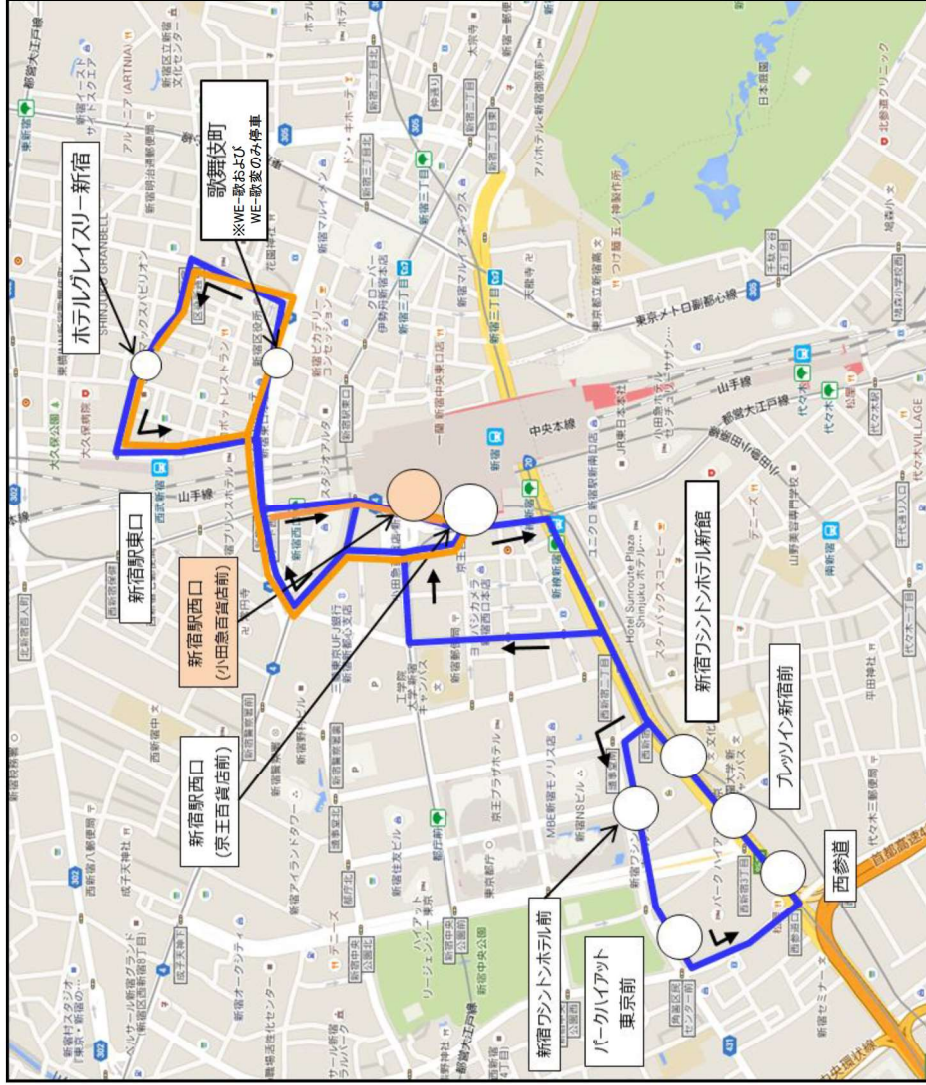

【別紙2】 運行経路図

朝夜ルート

資料4

変更前

変更後

【別紙2】運行経路図

新宿御苑ルート（追分經由・新宿五丁目経由）

変更前

変更後

凡例

内容	線種	起点	主な経過地	終点
新宿御苑 土曜夜ルート		新宿南口交通ターミナル (バスタ新宿)	新宿追分（伊勢丹前）	新宿南口交通ターミナル (バスタ新宿)
新宿御苑 日曜祝日夜ルート		新宿南口交通ターミナル (バスタ新宿)	新宿五丁目	新宿南口交通ターミナル (バスタ新宿)

【別紙2】 運行経路図

都庁本庁舎・ハイアットリー
ジェンシー東京前（出庫入庫）

変更前

変更後

凡例

内容	線種	起点	主な経過地	終点
都庁本庁舎 出庫	— (Red line)	都庁本庁舎	工学院大学前	新宿駅西口 (小田急百貨店前)
ハイアット リージェンシー 入庫	— (Orange line)	新宿駅西口	角筈二丁目	ハイアットリー ジェンシー東京前

【別紙2】 運行経路図

変更前

歌舞伎町ルート (運休中)

変更後

凡例

内容	線種	起点	主な経過地	終点
歌舞伎町西新宿循環ルート	— (Blue line)	ホテルグレイスリー新宿	新宿駅西口 (京王百貨店前)	ホテルグレイスリー新宿
歌舞伎町止まり	— (Orange line)	新宿駅西口 (小田急百貨店前)		ホテルグレイスリー新宿