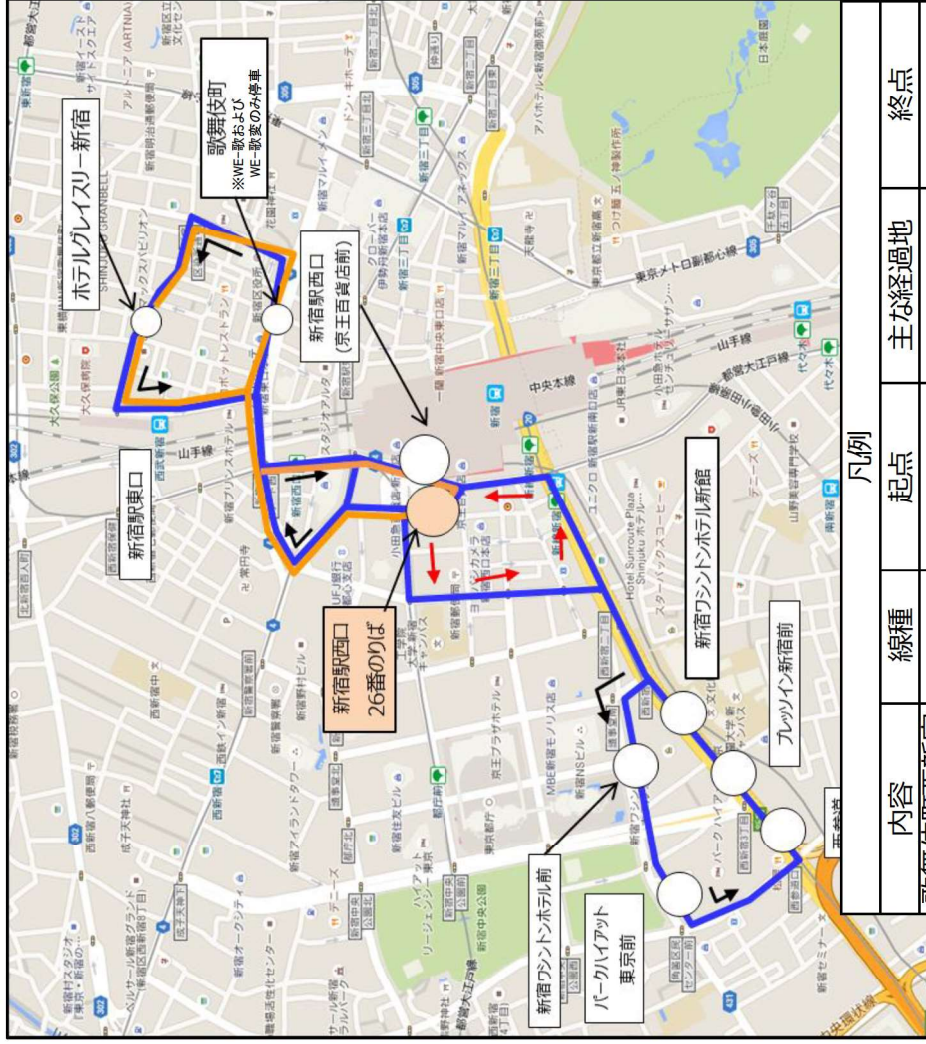

【別紙2】 運行経路図

朝夜ルート

資料4

変更前

変更後

【別紙2】運行経路図

新宿御苑ルート（追分經由・新宿五丁目経由）

変更前

変更後

凡例

内容	線種	起点	主な経過地	終点
新宿御苑 土曜夜ルート		新宿南口交通ターミナル (バスタ新宿)	新宿追分（伊勢丹前）	新宿南口交通ターミナル (バスタ新宿)
新宿御苑 日曜祝日夜ルート		新宿南口交通ターミナル (バスタ新宿)	新宿五丁目	新宿南口交通ターミナル (バスタ新宿)

【別紙2】 運行経路図

都庁本庁舎・ハイアットリー
ジェンシー東京前（出庫入庫）

変更前

変更後

凡例

内容	線種	起点	主な経過地	終点
都庁本庁舎 出庫	— (Red line)	都庁本庁舎	工学院大学前	新宿駅西口 (小田急百貨店前)
ハイアット リージェンシー 入庫	— (Orange line)	新宿駅西口	角筈二丁目	ハイアットリー ジェンシー東京前

【別紙2】 運行経路図

変更前

歌舞伎町ルート (運休中)

変更後

凡例

内容	線種	起点	主な経過地	終点
歌舞伎町西新宿循環ルート	— (Blue line)	ホテルグレイスリー新宿	新宿駅西口 (京王百貨店前)	ホテルグレイスリー新宿
歌舞伎町止まり	— (Orange line)	新宿駅西口 (小田急百貨店前)		ホテルグレイスリー新宿