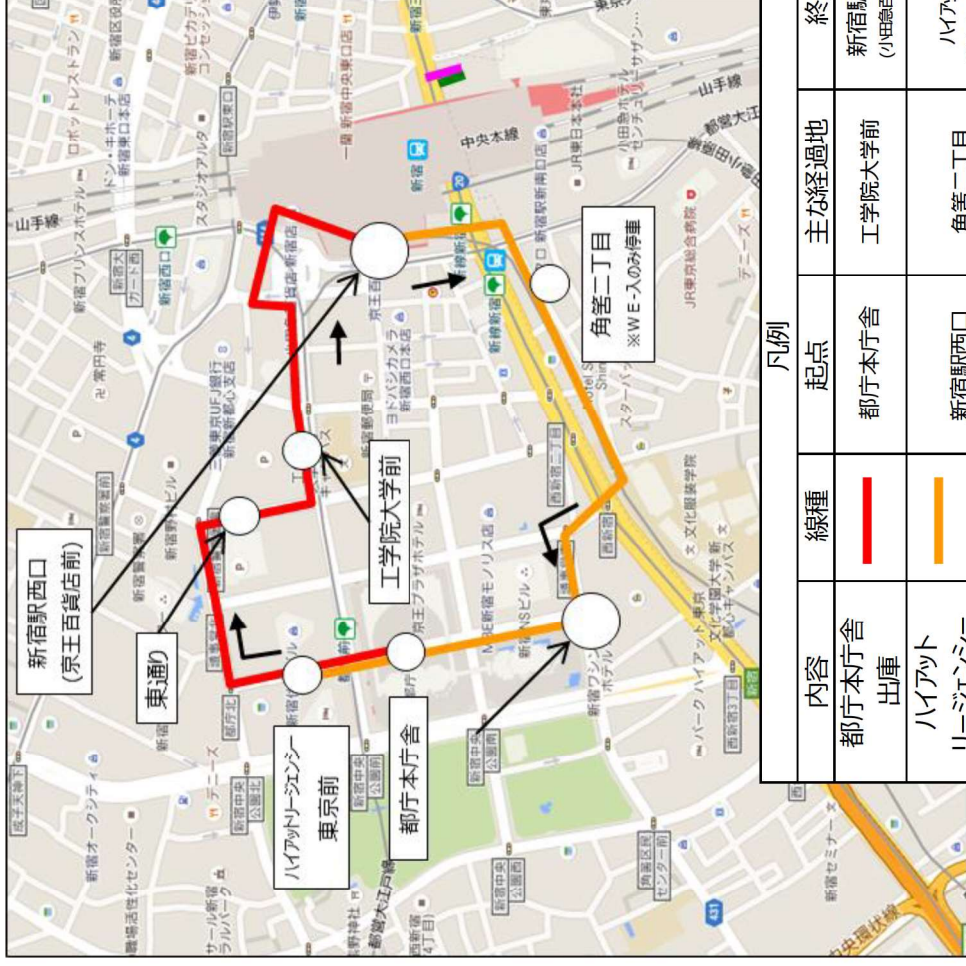

【別紙2】 運行経路図

朝夜ルート

資料4

変更前

変更後

【別紙2】運行経路図

新宿御苑ルート（追分經由・新宿五丁目経由）

変更前

変更後

凡例

内容	線種	起点	主な経過地	終点
新宿御苑 土曜夜ルート		新宿南口交通ターミナル (バスタ新宿)	新宿追分（伊勢丹前）	新宿南口交通ターミナル (バスタ新宿)
新宿御苑 日曜祝日夜ルート		新宿南口交通ターミナル (バスタ新宿)	新宿五丁目	新宿南口交通ターミナル (バスタ新宿)

【別紙2】 運行経路図

都庁本庁舎・ハイアットリー
ジェンシー東京前（出庫入庫）

変更前

変更後

凡例

内容	線種	起点	主な経過地	終点
都庁本庁舎 出庫	— (Red line)	都庁本庁舎	工学院大学前	新宿駅西口 (小田急百貨店前)
ハイアット リージェンシー 入庫	— (Orange line)	新宿駅西口	角筈二丁目	ハイアットリー ジェンシー東京前

【別紙2】 運行経路図

変更前

歌舞伎町ルート (運休中)

変更後

凡例

内容	線種	起点	主な経過地	終点
歌舞伎町西新宿循環ルート	— (Blue line)	ホテルグレイスリー新宿	新宿駅西口 (京王百貨店前)	ホテルグレイスリー新宿
歌舞伎町止まり	— (Orange line)	新宿駅西口 (小田急百貨店前)		ホテルグレイスリー新宿