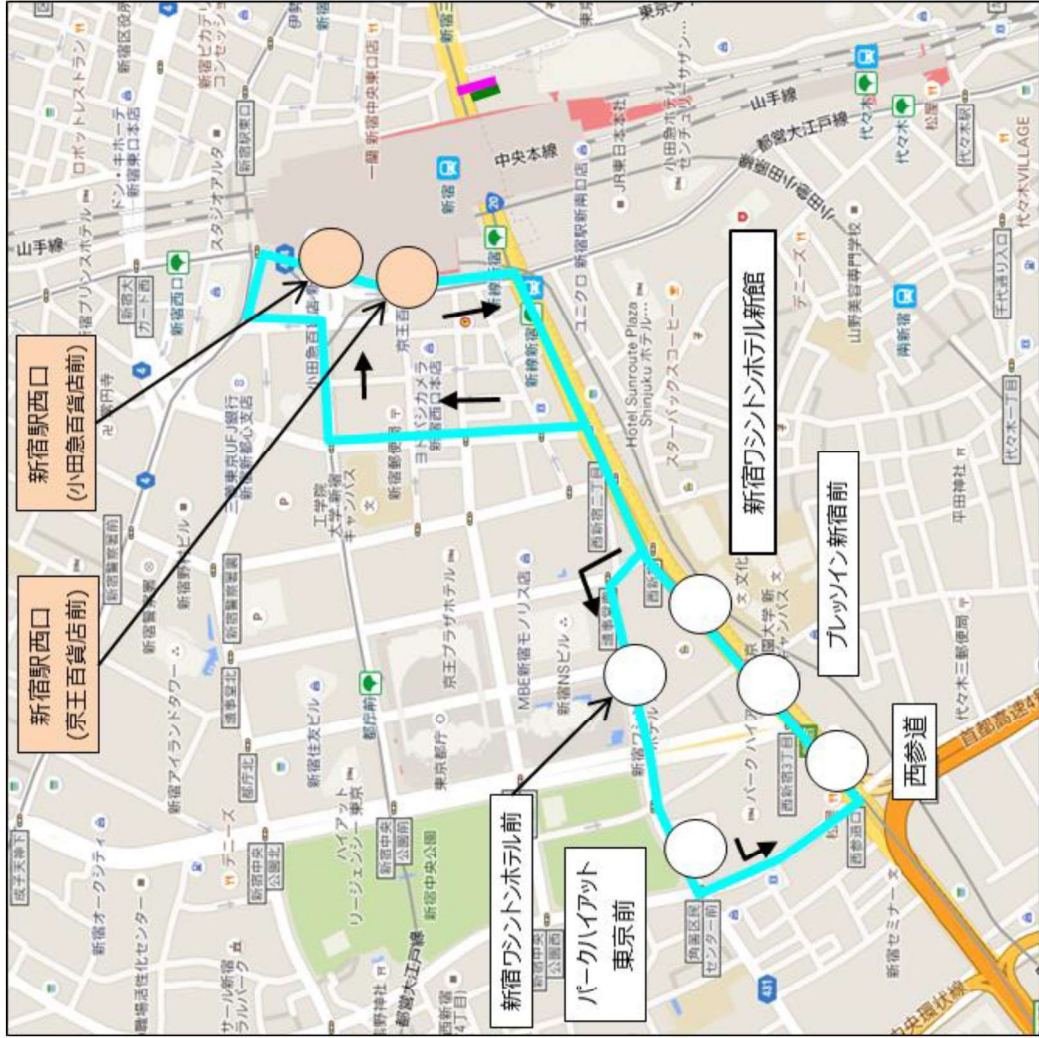

【別紙2】 運行経路図

朝夜ルート

資料4

変更前

変更後

【別紙2】運行経路図

新宿御苑ルート（追分經由・新宿五丁目経由）

変更前

変更後

凡例

内容	線種	起点	主な経過地	終点
新宿御苑 土曜夜ルート		新宿南口交通ターミナル (バスタ新宿)	新宿追分（伊勢丹前）	新宿南口交通ターミナル (バスタ新宿)
新宿御苑 日曜祝日夜ルート		新宿南口交通ターミナル (バスタ新宿)	新宿五丁目	新宿南口交通ターミナル (バスタ新宿)

【別紙2】 運行経路図

都庁本庁舎・ハイアットリー
ジェンシー東京前（出庫入庫）

変更前

変更後

凡例

内容	線種	起点	主な経過地	終点
都庁本庁舎 出庫	— (Red line)	都庁本庁舎	工学院大学前	新宿駅西口 (小田急百貨店前)
ハイアット リージェンシー 入庫	— (Orange line)	新宿駅西口	角筈二丁目	ハイアットリー ジェンシー東京前

【別紙2】 運行経路図

変更前

歌舞伎町ルート (運休中)

変更後

凡例

内容	線種	起点	主な経過地	終点
歌舞伎町西新宿循環ルート	— (Blue line)	ホテルグレイスリー新宿	新宿駅西口 (京王百貨店前)	ホテルグレイスリー新宿
歌舞伎町止まり	— (Orange line)	新宿駅西口 (小田急百貨店前)		ホテルグレイスリー新宿