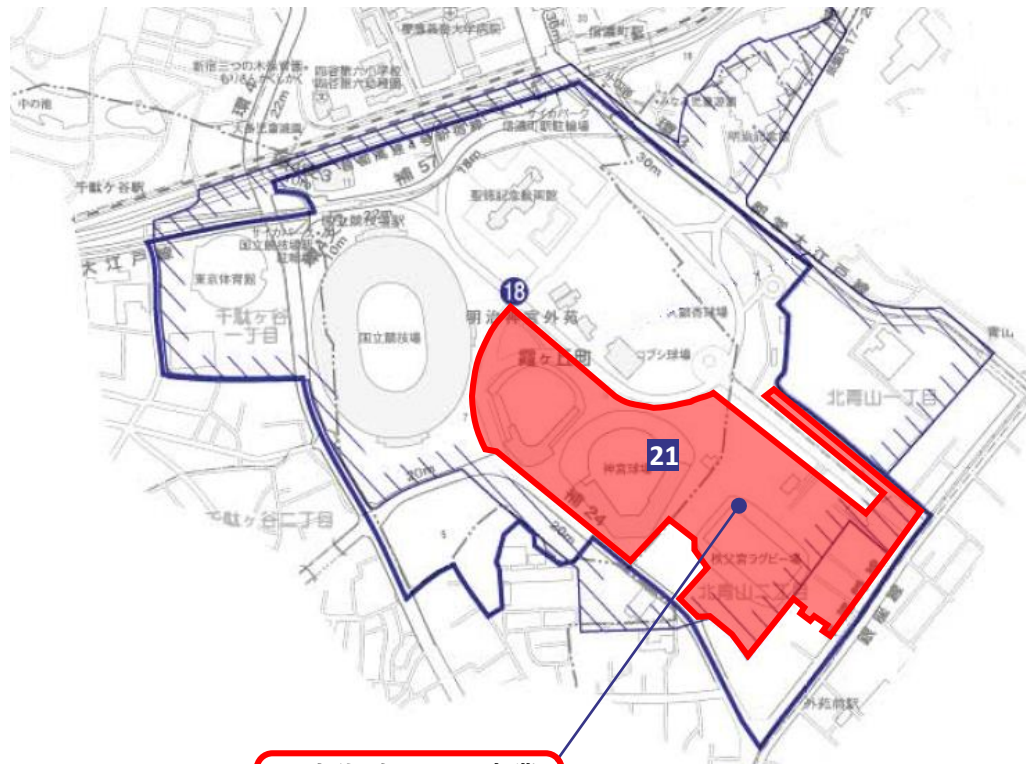

新宿区用途地域等都市計画図（令和5年4月28日現在）

市街地再開発事業（神宮外苑地区）の追加

刊行物やインターネット等の用途地域等都市計画図の表面において、記載漏れがありました。以下のとおり、不足していた内容を追加します。

新宿区都市計画図等

地区計画／高度利用地区／特定街区／風致地区／都市再生特別地区／市街地再開発事業
防災街区整備事業／特定防災街区整備地区／東京都建築安全条例に基づく新たな防火規制区域

（市街地再開発事業）

- 1 西大久保地区
- 2 飯田橋地区
- 3 西新宿六丁目中央地区
- 4 西新宿浄風寺周辺地区
- 5 西早稲田地区
- 6 関水地区
- 7 西新宿六丁目東地区
- 8 西新宿六丁目西第3地区
- 9 西新宿六丁目西第1地区
- 10 新宿三丁目東地区（促進区域）

- 11 西新宿六丁目南地区
- 12 北新宿地区
- 13 西新宿六丁目西第6地区
- 14 西新宿六丁目西第7地区
- 15 西新宿八丁目成子地区
- 16 西富久地区
- 17 西新宿五丁目中央北地区
- 18 四谷駅前地区
- 19 西新宿五丁目中央南地区
- 20 西新宿三丁目西地区

21 神宮外苑地区 ※追加

市街地再開発事業
21 神宮外苑地区 ※追加

【お問合せ先】

新宿区都市計画部都市計画課都市計画係
TEL 03-5273-3527 FAX 03-3209-9227