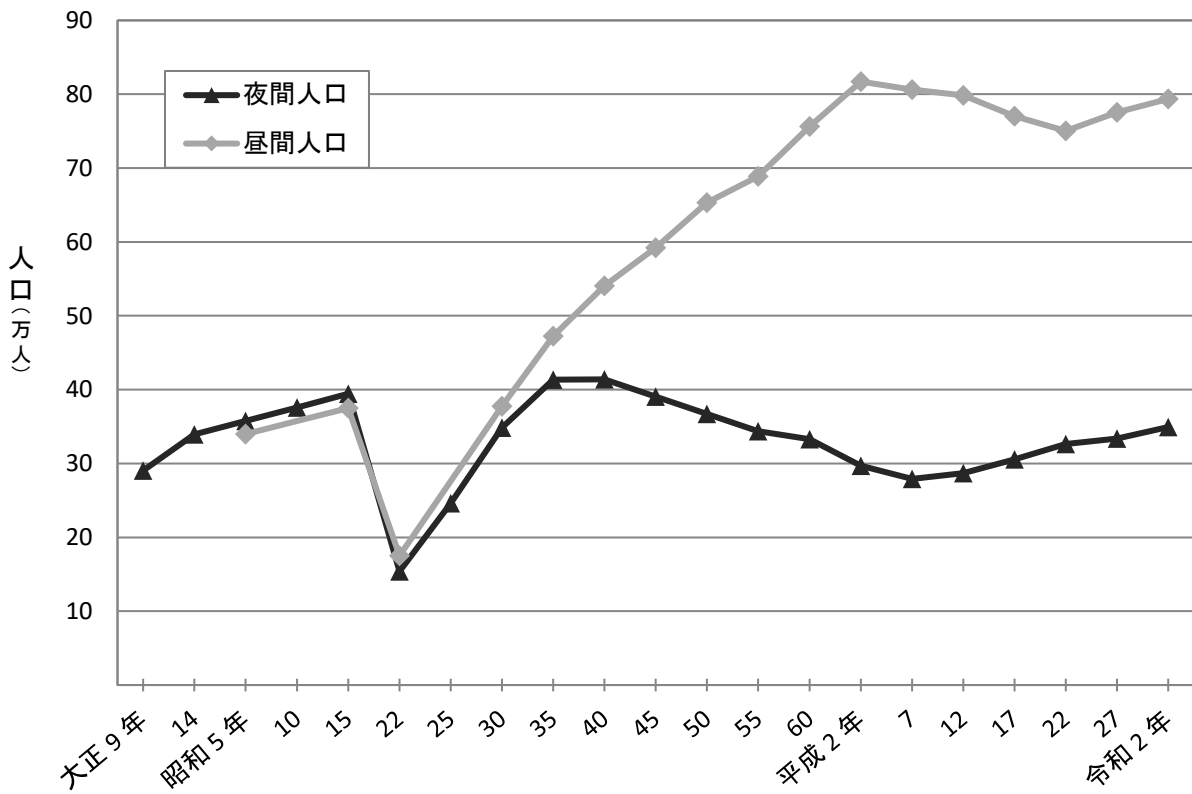

図5 夜間人口及び昼間人口の推移

各年10月1日現在

資料) 東京都総務局統計部「東京の人口」「東京都の昼間人口」、総務省統計局「令和2年国勢調査報告」