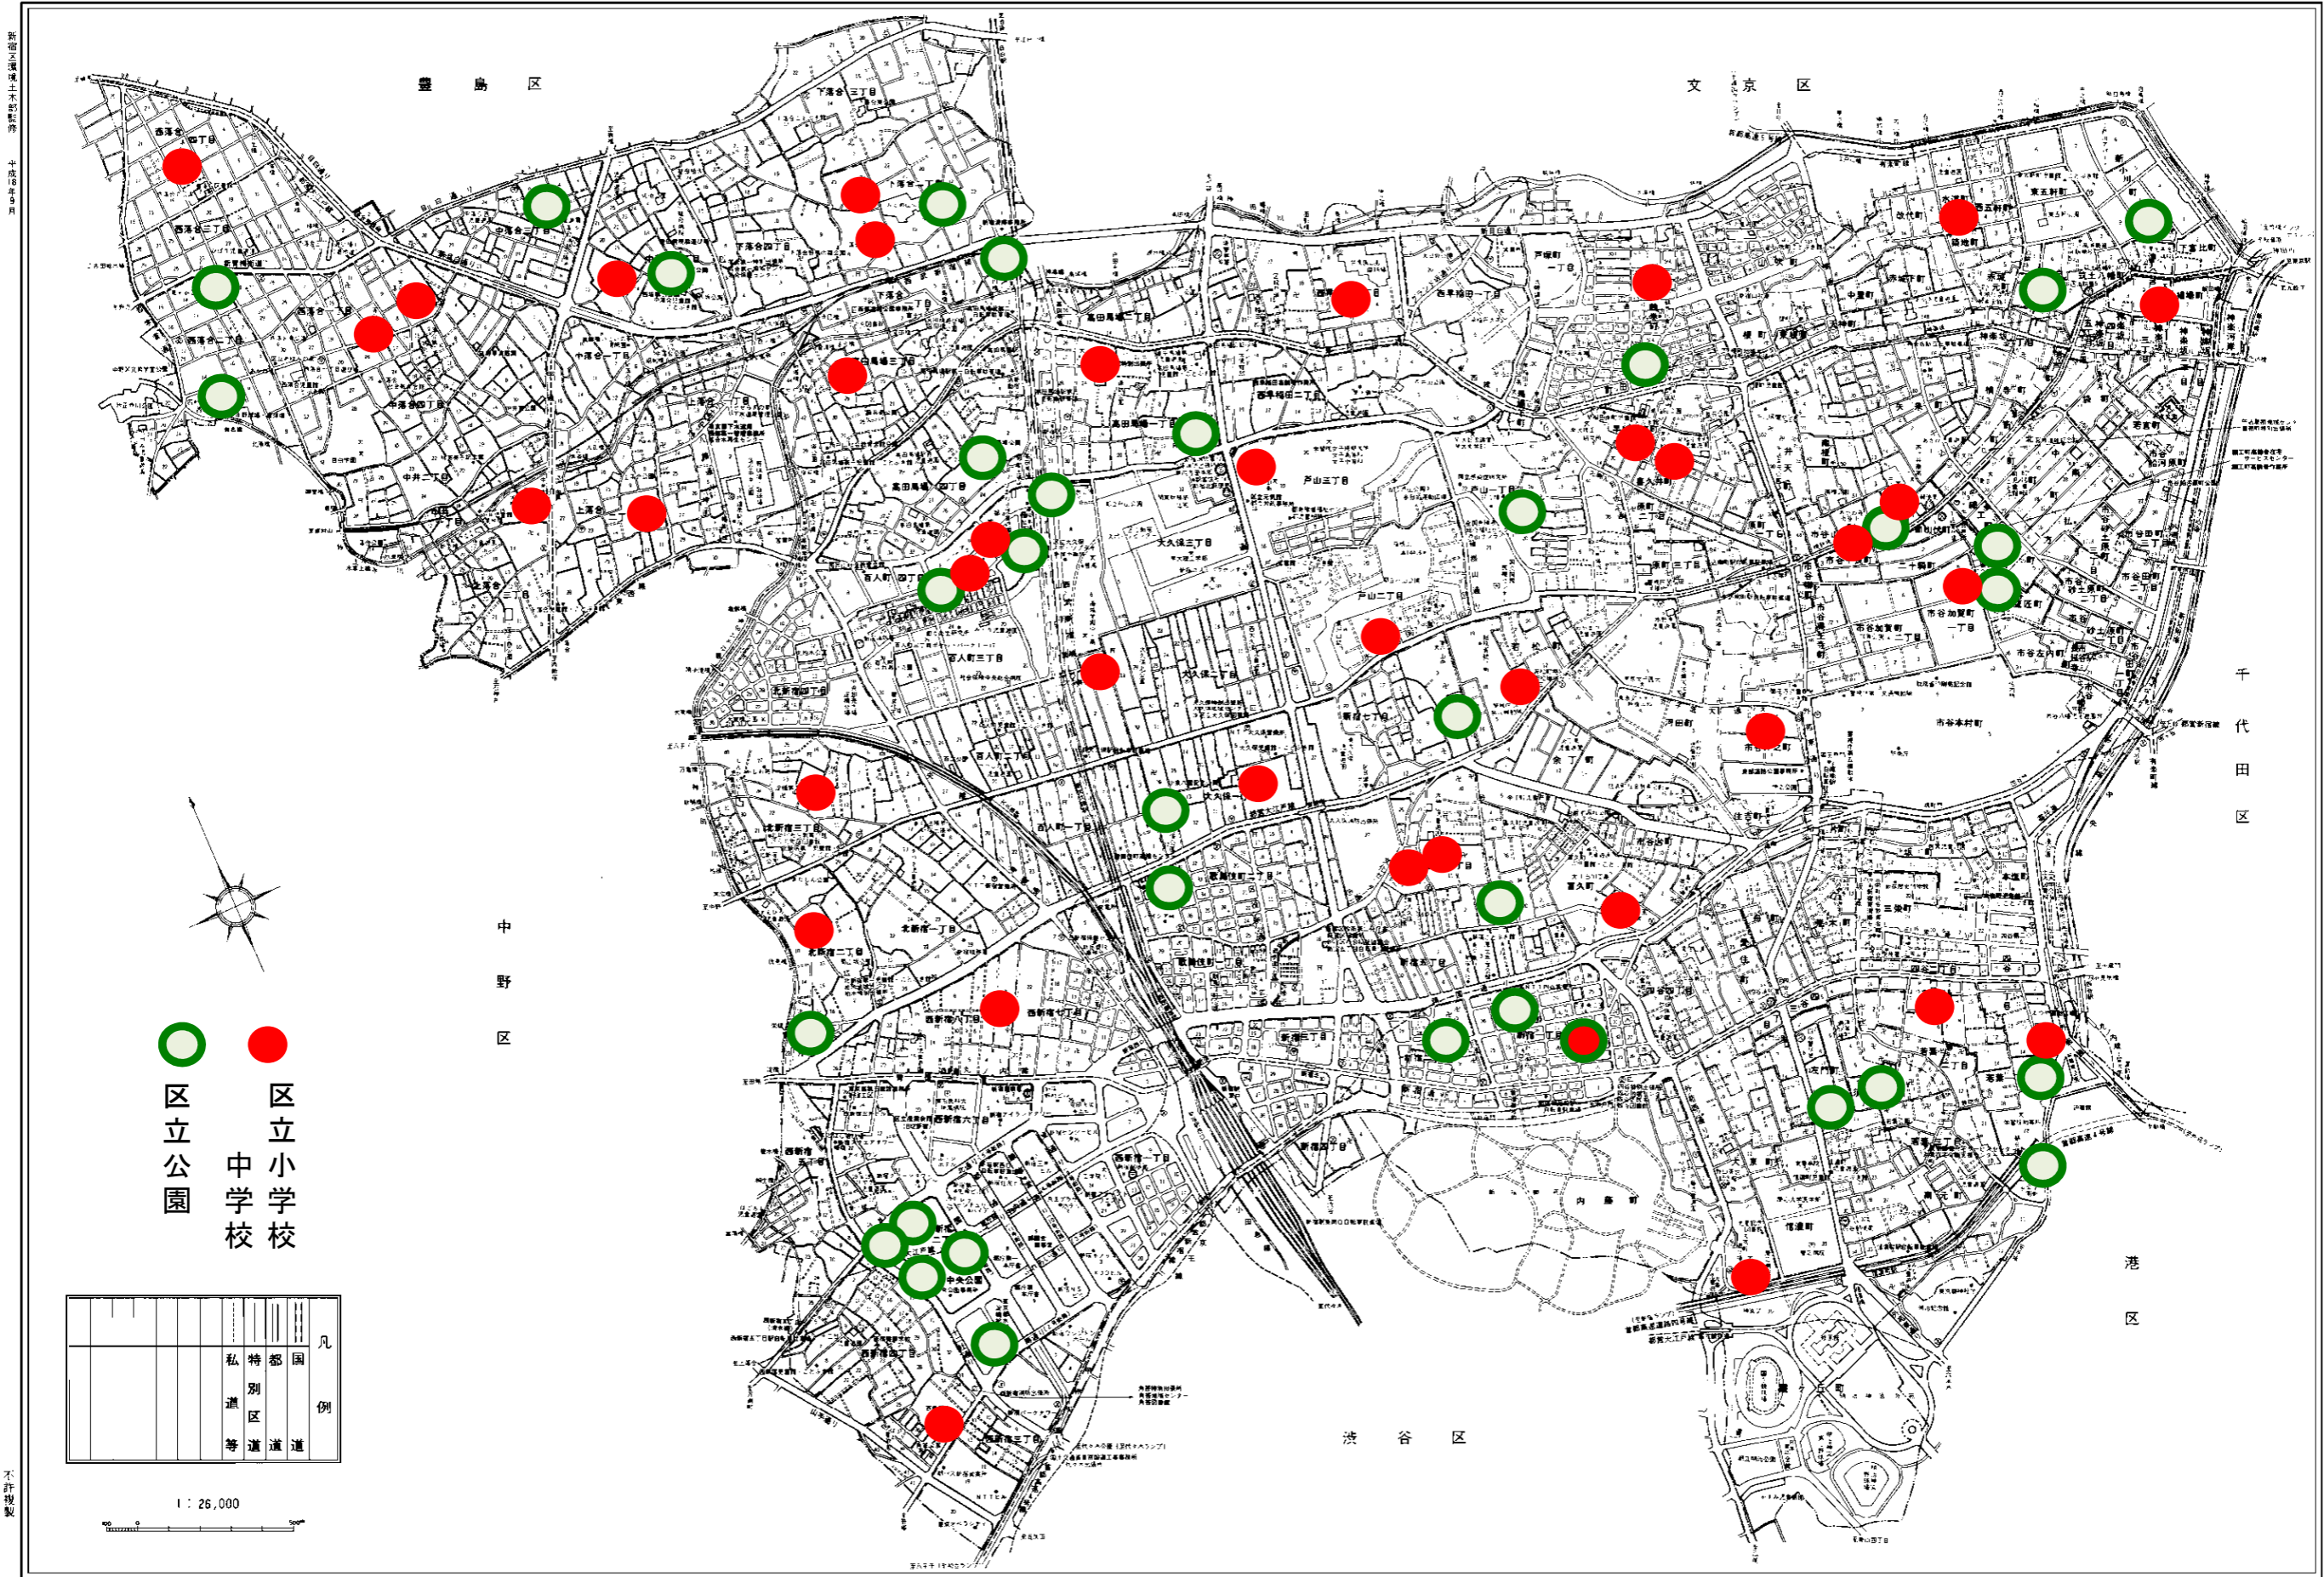

新宿区災害用トイレ一覧 (新宿区立小学校・中学校・公園)

令和5年1月25日現在

不詳複製