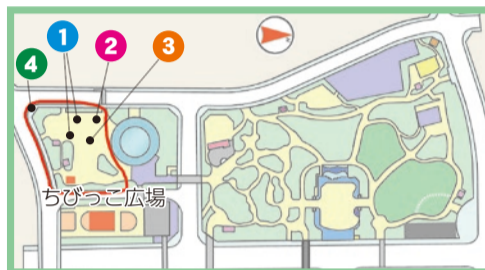

# 新宿中央公園の「ちびっこ広場」が リニューアルオープンします!

## 9月22日(木)に新たな遊具が誕生

新宿中央公園(西新宿2-11)のちびっこ広場は、誰もが楽しく、快適・安全に利用できる遊び場に生まれ変わりました。魅力的になる新宿中央公園に、ぜひおいでください。

問合せ みどり公園課公園計画係(本庁舎7階) ☎(5273)3915・FAX(3209)5595

エントランス