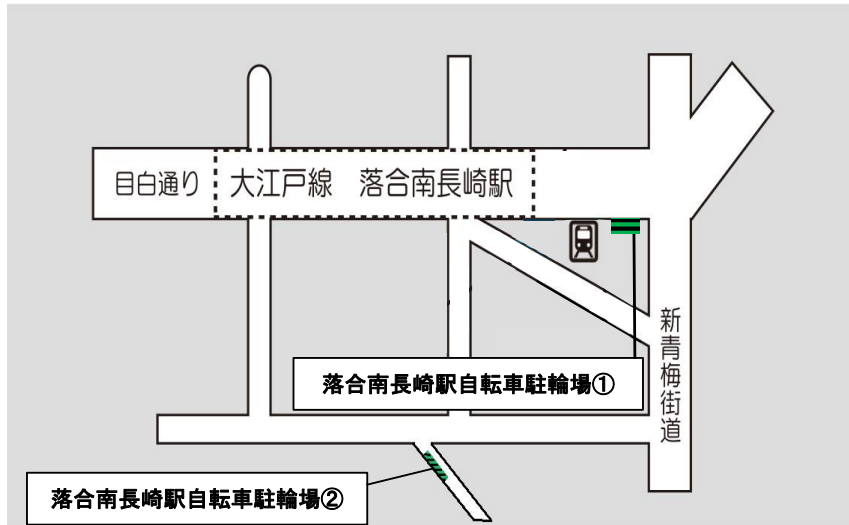

## 落合南長崎駅

### ■問合せ先

受 付：日本コンピュータ・ダイナミクス株式会社（通称：NCD）駐輪場サポートセンター  
 電 話：（時間利用に関すること）0120-3566-21  
 受付時間：24時間

駅名	駐輪場名	利用時間	収容台数					利用料金 (定期利用)	利用料金 (時間利用) ( ) 内はICカード決済の場合	備考
			自転車		原付 (50cc以下)		自動二輪			
			定期 利用	時間 利用	定期 利用	時間 利用	時間 利用			
落合南長崎駅	落合南長崎駅 自転車駐輪場①	24時間	-	10	-	-	-	-	2時間無料 6時間ごと110円 (100円) 【満空情報】 <a href="http://manku3.ecostation21.com/manku/User/detail/?targetID=7&amp;areaID=13">http://manku3.ecostation21.com/manku/User/detail/?targetID=7&amp;areaID=13</a>	
	落合南長崎駅 自転車駐輪場②		-	30	-	-	-		2時間無料 10時間ごと110円 (100円) 【満空情報】 <a href="http://manku3.ecostation21.com/manku/User/detail/?targetID=7&amp;areaID=13">http://manku3.ecostation21.com/manku/User/detail/?targetID=7&amp;areaID=13</a>	