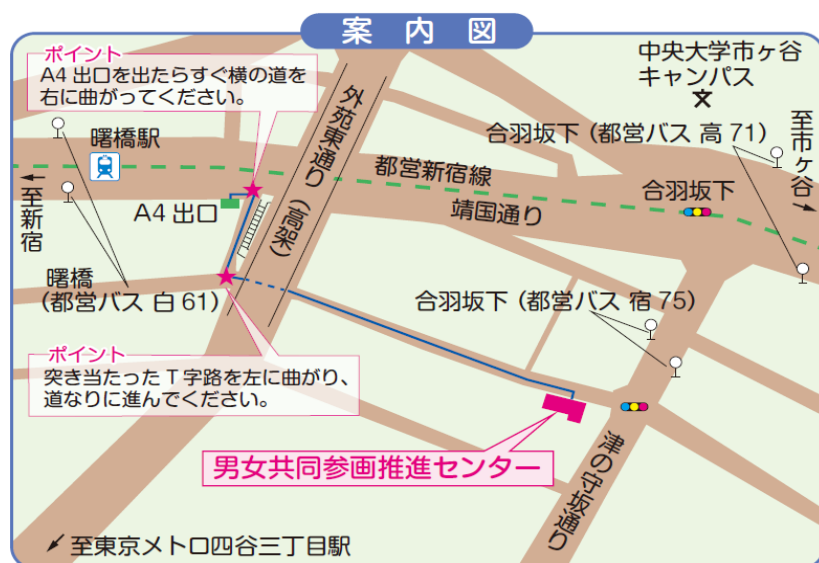

いのうえ ちはる
講師 井上 智陽 氏

図工教師・イラストレーター

広告デザイン会社に10年勤務後にフリーとなる。長男の通う私立保育園で行った工作教室が話題になり、講師の依頼が多くなる。

現在は小学校等で図工授業や指導者向け講座を行い、楽しいアート&クラフトの普及に努めている。「かまくら楽食日記」「おいしい水彩帖」等の著書がある。

参加される皆様へ

皆様に安心してご参加いただけるよう、新型コロナウイルス感染症対策として、机やイスの消毒、換気等の対策を行います。参加者にも検温やマスク着用等のご協力をいただくこととなりますので、下記事項をよく読みご参加ください。

【講座当日】

- ・発熱（37.5度以上）、せき、のどの痛みの症状がある場合は参加を中止してください。
- ・来館時はマスクを着用してください（マスク未着用の場合は参加できません）。
- ・受付時に検温を実施します。発熱が認められる場合は参加できません。

【講座受講後】

- ・新型コロナウイルスへの感染が判明した場合は、当方へ速やかに連絡をください。
- ・出席者に陽性反応が判明した場合、申込時の連絡先等を保健所に提供いたします。その他の目的には使用いたしません。

■交通案内

- ◇都営地下鉄新宿線
「曙橋駅」A4出口から 徒歩約3分
- ◇東京メトロ丸ノ内線
「四谷三丁目駅」から 徒歩約10分
- ◇都営バス
・宿75(新宿駅西口～三宅坂/東京女子医大前)
・高71(高田馬場～九段下)
「合羽坂下」から 徒歩約2分
・白61(新宿駅西口～練馬車庫)
「曙橋」から 徒歩約5分

駐車場・駐輪場はありませんので、公共交通機関をご利用ください。

「ウィズ新宿」は、男女共同参画社会の実現を目指す、新宿区立男女共同参画推進センターの愛称です