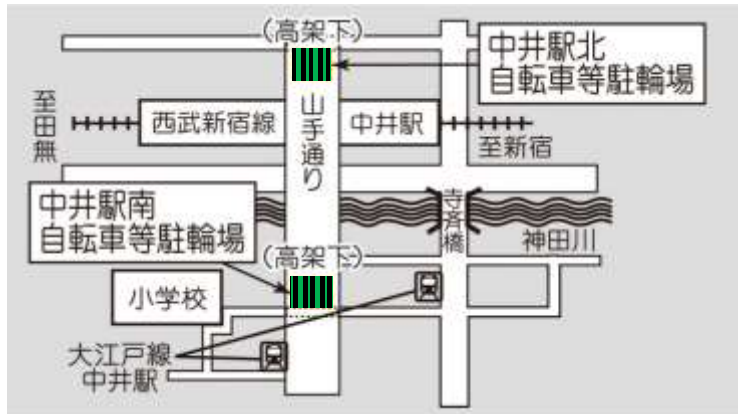

中井駅

■問合せ先

受 付：日本コンピュータ・ダイナミクス株式会社（通称：NCD）駐輪場サポートセンター

電 話：（定期利用に関すること）03-4213-8016

（管理番号 中井駅北自転車等駐輪場：4370）

中井駅南自転車等駐輪場：4369）

（時間利用に関すること）0120-3566-21

駅名	駐輪場名	利用時間	収容台数					利用料金 (定期利用)	利用料金 (時間利用) () 内はICカード決済の場合	備考
			自転車		原付 (50cc以下)		自動二輪			
			定期 利用	時間 利用	定期 利用	時間 利用				
中井駅	ES21/ECOPOOL 中井駅北 自転車等駐輪場	24時間	157	90	9		13	【自転車】 (一般) (学生) 1ヵ月 1,500円 1,180円 3ヵ月 4,500円 3,540円 6ヵ月 9,000円 7,080円	<自転車> 2時間無料10時間毎110円 (100円) <原付・自動二輪> 2時間無料1時間毎110円 (100円) 【満空情報】 http://manku3.ecostation21.com/manku/User/detail/?targetID=7&areaID=16	
	ES21/ECOPOOL 中井駅南 自転車等駐輪場		152	87	9		9	【原付】 (一般) (学生) 1ヵ月 2,500円 1,970円 3ヵ月 7,500円 5,910円 6ヵ月 15,000円 11,820円	<自転車> 2時間無料10時間毎110円 (100円) <原付・自動二輪> 2時間無料1時間毎110円 (100円) 【満空情報】 http://manku3.ecostation21.com/manku/User/detail/?targetID=7&areaID=16	