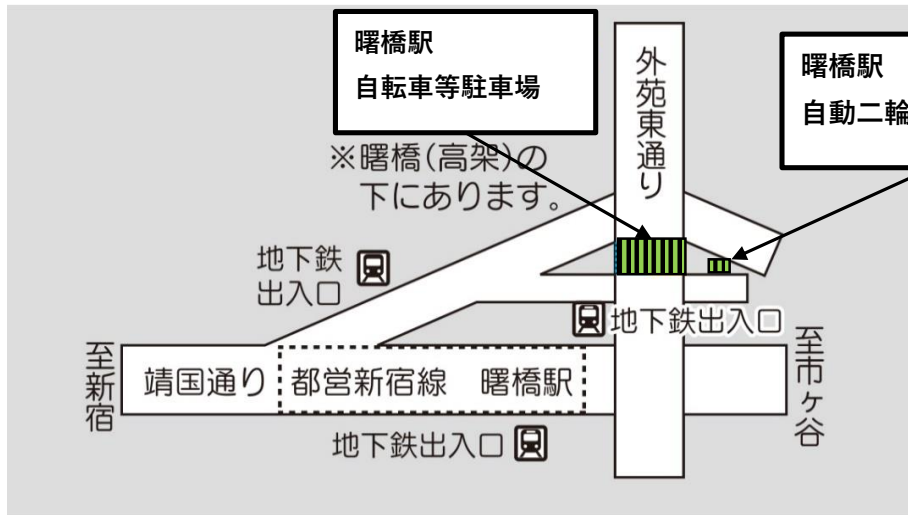

曙橋駅

●利用に関する問合せ●

受付：サイカパーキング

電話：0120-991-674（365日24時間）

駅名	名称	利用時間	収容台数					利用料金 (定期利用)	利用料金 (時間利用) () 内は交通系ICカード決済料金	備考
			自転車		原付 (50cc以下)		自動二輪			
			定期 利用	時間 利用	定期 利用	時間 利用	時間 利用			
曙橋駅	サイカパーク 曙橋駅自転車 等駐車場	24時間	198	55	14	×	×	【自転車】 年間18,000円 【原付】 年間30,000円	【自転車】 2時間無料12時間ごと110円 (100円) 【満空情報】 http://www.neconome.com/S0K01.html?bkn_cd=002500	
	サイカパーク 曙橋駅自動二 輪駐車場	24時間	×	×	×	18		-	2時間無料 1時間ごと110円 (100円) 【満空情報】 http://www.neconome.com/S0K01.html?bkn_cd=002501	