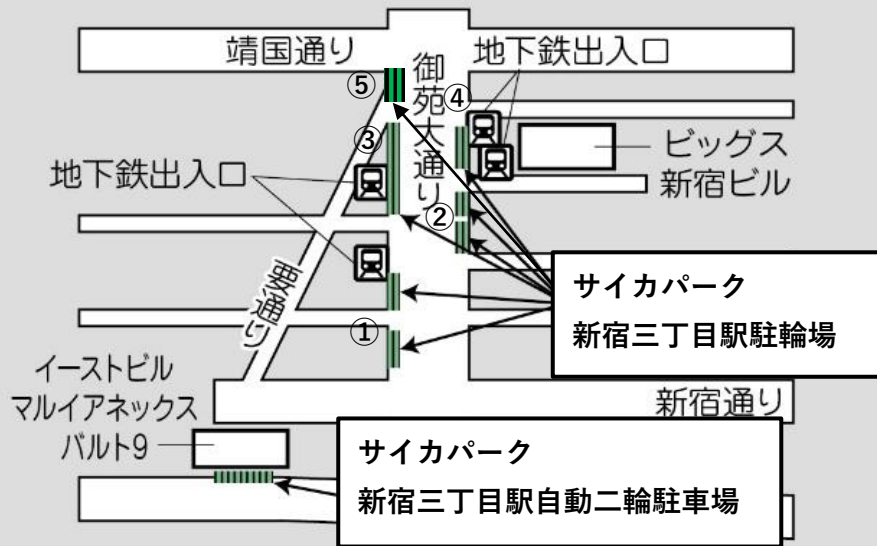

新宿三丁目駅

●利用に関する問合せ●

受付：サイカパーキング

電話：0120-991-674（365日24時間）

駅名	名称	利用時間	収容台数					利用料金 (定期利用)	利用料金 (時間利用) ()内は交通系ICカード決済料金	備考
			自転車		原付 (50cc以下)		自動二輪			
			定期 利用	時間 利用	定期 利用	時間 利用				
新宿三丁目駅	サイカパーク 新宿三丁目駅駐 輪場	24時間	×	223	×	×	×	—	2時間無料6時間ごと110円 (100円) 【満空情報】 ① https://www.neconome.com/S0K01.html?bkn_cd=002506&tab=2 ② https://www.neconome.com/S0K01.html?bkn_cd=002507&tab=2 ③ https://www.neconome.com/S0K01.html?bkn_cd=002508&tab=2 ④ https://www.neconome.com/S0K01.html?bkn_cd=002509&tab=2 ⑤ https://www.neconome.com/S0K01.html?bkn_cd=002510&tab=2	
	サイカパーク 新宿三丁目駅自動 二輪駐車場		×	×	×	29		—	30分無料1時間ごと110円 (100円) 【満空情報】 http://www.neconome.com/S0K01.html?bkn_cd=002511	