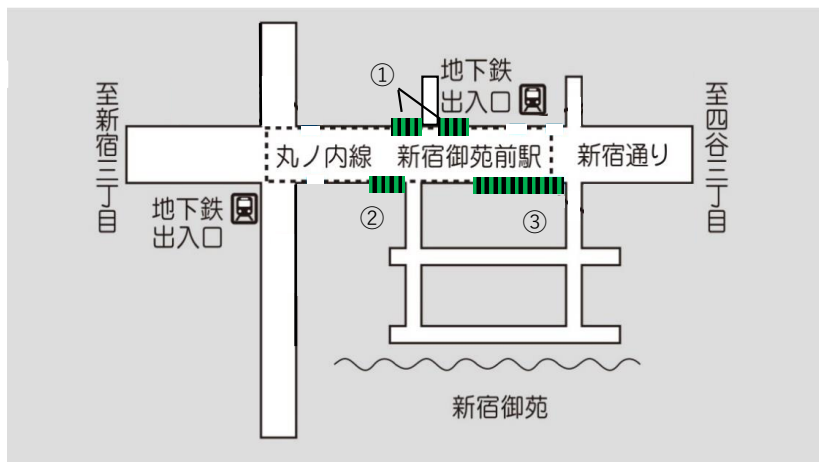

## 新宿御苑前駅

### ●利用に関する問合せ●

受付：サイカパーキング

電話：0120-991-674

(365日24時間)

駅名	名称	利用時間	収容台数					利用料金 (定期利用)	利用料金 (時間利用) ( )内は交通系ICカード決済料金	備考
			自転車		原付 (50cc以下)		自動二輪			
			定期 利用	時間 利用	定期 利用	時間 利用	時間 利用			
新宿御苑前駅	サイカパーク 新宿御苑前駅 駐輪場	24時間	×	36	×	×	×	-	2時間無料 6時間ごと110円 (100円) 【満空情報】 ① <a href="https://www.neconome.com/S0K01.html?bkn_cd=002558&amp;tab=2">https://www.neconome.com/S0K01.html?bkn_cd=002558&amp;tab=2</a> ② <a href="https://www.neconome.com/S0K01.html?bkn_cd=002559&amp;tab=2">https://www.neconome.com/S0K01.html?bkn_cd=002559&amp;tab=2</a> ③ <a href="https://www.neconome.com/S0K01.html?bkn_cd=002560&amp;tab=2">https://www.neconome.com/S0K01.html?bkn_cd=002560&amp;tab=2</a>	