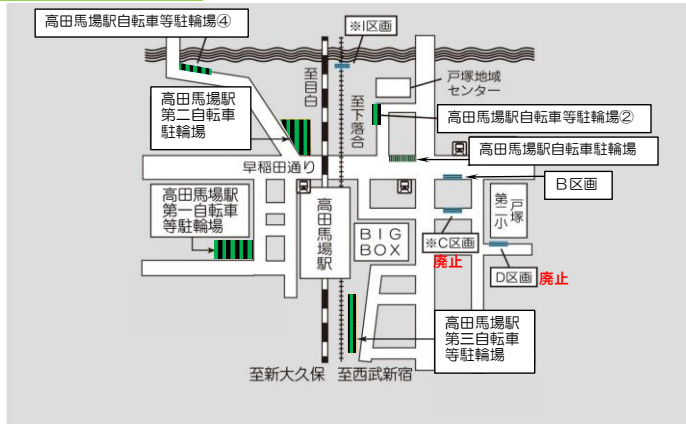

高田馬場駅

III 自転車等整理区画 IV 民間設置民間運営駐輪施設

※高田馬場第一自転車等駐輪場の令和4年10月1日以降の定期利用の受付を、7月22日から行っています。
 定期利用をご希望の方は、現地で配布している申請書に記入の上、日本コンピュータ・ダイナミクスへ
 郵送にてお申込みください。※お申込み多数の場合は、抽選となります。
 申請書受付締切日：令和4年8月24日（水）必着
 具体の質問等については、下記の問い合わせ先（NCD駐輪場サポートセンター）へお願いいたします。

■ 問合せ先

受 付：日本コンピュータ・ダイナミクス株式会社（通称：NCD）駐輪場サポートセンター
 電 話：（定期利用に関すること）03-4213-8016（管理番号：4000）
 （時間利用に関すること）0120-3566-21
 受付時間：24時間

※高田馬場駅自転車駐輪場のみ

受 付：サイカパーキング
 電 話：0120-773-281
 受付時間：24時間

駅名	駐輪場名	現在の 利用形態	4月からの暫定期間の利用方法				整備期間終了後の利用方法					
			整備等期間	利用形態	利用料金			開始時期 （目安※1）	利用形態	利用料金（※2）		
					自転車	原付	自動二輪			自転車	原付	自動二輪
高田馬場駅	高田馬場駅 自転車等整理区画B区画		令和4年4月 ～令和5年3月 (12ヵ月)	定期 (激変緩和料 金)	一般12,600円 学生9,960円	一般21,600円 学生17,040円	—	令和5年4月	定期	(一般) (学生) 1ヵ月 1,500円 1,180円 3ヵ月 4,500円 3,540円 6ヵ月 9,000円 7,080円	(一般) (学生) 1ヵ月 2,500円 1,970円 3ヵ月 7,500円 5,910円 6ヵ月 15,000円 11,820円	—
	高田馬場駅 自転車等整理区画C区画		令和4年3月31日に廃止しました。						—	—	—	—
	高田馬場駅 自転車等整理区画D区画		令和4年3月31日に廃止しました。						—	—	—	—
	高田馬場駅 自転車等整理区画I区画		令和4年4月 ～令和5年3月 (12ヵ月)	定期 (激変緩和料 金)	一般12,600円 学生9,960円	—	—	令和5年4月	定期	(一般) (学生) 1ヵ月 1,500円 1,180円 3ヵ月 4,500円 3,540円 6ヵ月 9,000円 7,080円	—	—