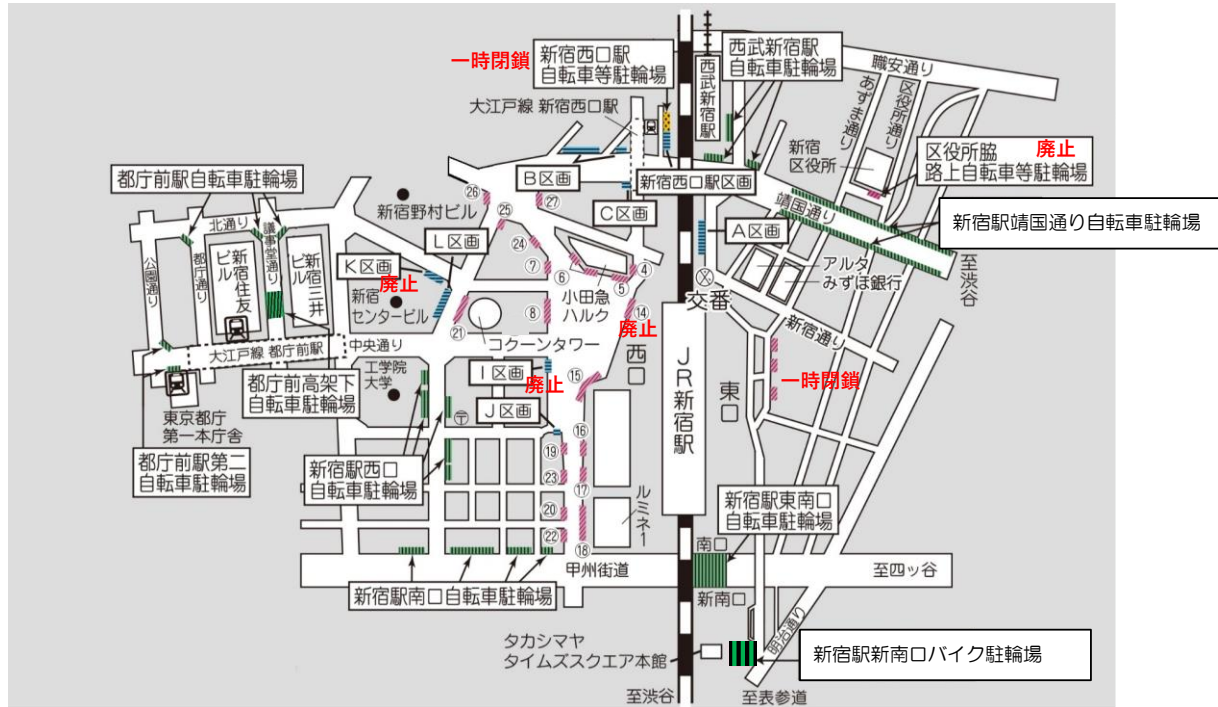

新宿駅周辺

新宿駅・都庁前駅・新宿西口駅・西武新宿駅・区役所脇

■問合せ先

受付：日本コンピュータ・ダイナミクス株式会社（通称：NCD）駐輪場サポートセンター

電話：（定期利用に関すること）03-4213-8016（管理番号：4000）

（時間利用に関すること）0120-3566-21

受付時間：24時間

I 自転車等駐輪場

II 路上自転車等駐輪場

III 自転車等整理区画

IV 民間設置民間運営駐輪施設

駅名	駐輪場名	現在の 利用形態	4月からの暫定期間の利用方法					整備期間終了後の利用方法								
			整備等期間	利用形態	利用料金			開始時期 (目安※1)	利用形態	利用料金(※2)						
					自転車	原付	自動二輪			自転車	原付	自動二輪				
新宿 駅	新宿駅路上自転車等駐輪場④	時間・定期	令和4年 4月～9月 (6ヵ月間)	定期 (暫定料金)	一般6,300円 学生4,980円	—	—	令和4年 10月	時間	2時間無料 6時間毎110円(※3)	—	—				
	新宿駅路上自転車等駐輪場⑤	時間・定期				—	—				—	—				
	新宿駅路上自転車等駐輪場⑥	定期				—	—				—	—				
	新宿駅路上自転車等駐輪場⑦	定期				—	—				—	—				
	新宿駅路上自転車等駐輪場⑧	時間・定期				—	—				—	—				
	新宿駅路上自転車等駐輪場⑭	定期	令和4年3月31日に廃止しました。					—	—	—	—	—				
	新宿駅路上自転車等駐輪場⑮	時間・定期	令和4年 4月～9月 (6ヵ月間)	定期 (暫定料金)	一般6,300円 学生4,980円	—	—	令和4年 10月	時間	2時間無料 4時間毎110円(※3)	—	—				
	新宿駅路上自転車等駐輪場⑯	定期				—	—				—	—				
	新宿駅路上自転車等駐輪場⑰	時間・定期				—	—				—	—				
	新宿駅路上自転車等駐輪場⑱	定期				—	—			—	—					
	新宿駅路上自転車等駐輪場⑲	定期				—	—			—	—					
	新宿駅路上自転車等駐輪場⑳	時間・定期				—	—			—	—					
	新宿駅路上自転車等駐輪場㉑	定期				—	—			—	—					
	新宿駅路上自転車等駐輪場㉒	定期				—	—			—	—					
	新宿駅路上自転車等駐輪場㉓	定期				—	—			—	—					
	新宿駅路上自転車等駐輪場㉔	定期				—	—			—	—					
	新宿駅路上自転車等駐輪場㉕	定期				—	—			—	—					
	新宿駅路上自転車等駐輪場㉖	定期				—	—			—	—					
	新宿駅路上自転車等駐輪場㉗	定期				—	—			—	—					
	新宿駅路上自転車等駐輪場(東口)	時間				一時閉鎖	—			—	—	—	—	—	2時間無料 4時間毎110円(※3)	—