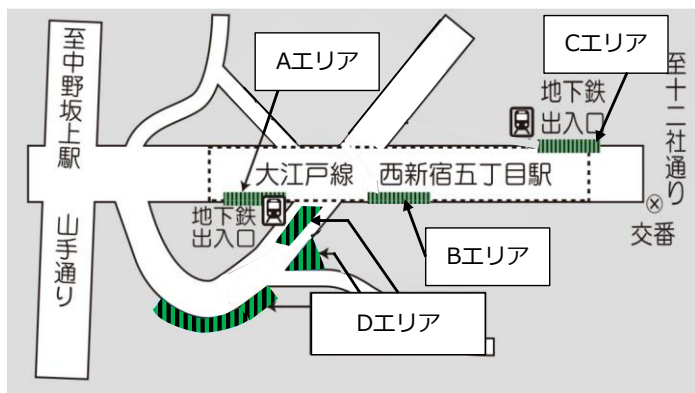

## 西新宿五丁目駅

### ■ 問合せ先

受 付：日本コンピュータ・ダイナミクス株式会社（通称：NCD）駐輪場サポートセンター

電 話：（時間利用に関すること）0120-3566-21

受付時間：24時間

駅名	駐輪場名	利用時間	収容台数					利用料金 (定期利用)	利用料金 (時間利用) ( ) 内は I Cカード決済の場合	備考
			自転車		原付 (50cc以下)		自動二輪			
			定期 利用	時間 利用	定期 利用	時間 利用	時間 利用			
西 新 宿 五 丁 目 駅	西新宿五丁目駅 自転車等駐輪場 Aエリア	24時間	-	38	-	-	-	-	2時間無料 6時間ごと110円 (100円)  【満空情報】  <a href="http://manku3.ecostation21.com/manku/User/detail/?targetID=7&amp;areaID=3">http://manku3.ecostation21.com/manku/User/detail/?targetID=7&amp;areaID=3</a>	
	西新宿五丁目駅 自転車等駐輪場 Bエリア		-	23	-	-	-			
	西新宿五丁目駅 自転車等駐輪場 Cエリア		-	28	-	-	-			
	西新宿五丁目駅 自転車等駐輪場 Dエリア		-	172	-	5	-			