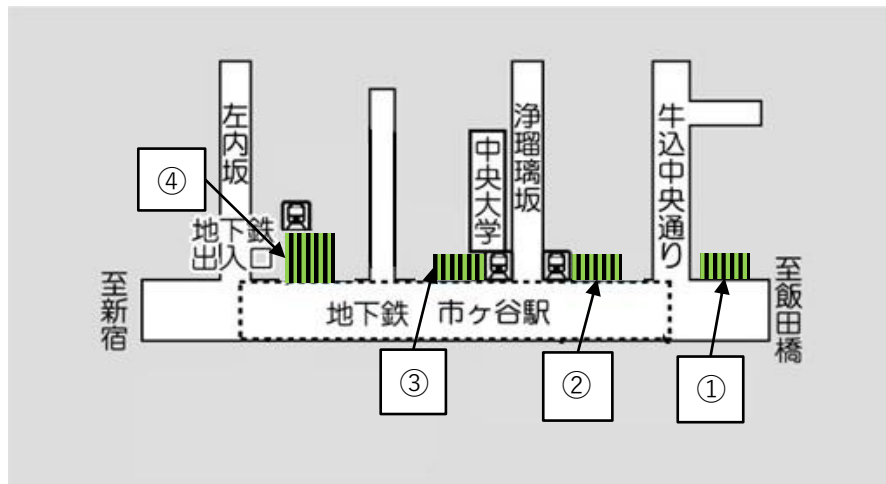

市ヶ谷駅

●利用に関する問合せ●
 受付：サイカパーキング
 電話：0120-991-674
 (365日24時間)

駅名	名称	利用時間	収容台数					利用料金 (定期利用)	利用料金 (時間利用) () 内は交通系ICカード決済料金	備考
			自転車		原付 (50cc以下)		自動二輪			
			定期 利用	時間 利用	定期 利用	時間 利用				
市ヶ谷駅	サイカパーク市ヶ谷駅駐輪場	24時間	×	62	×	×	×	—	①：2時間無料8時間ごと110円 (100円) ②、③、④：2時間無料6時間ごと110円 (100円) 【満空情報】 ① https://www.neconome.com/SOK01.html?bkn_cd=002551&tab=2 ② https://www.neconome.com/SOK01.html?bkn_cd=002552&tab=2 ③ https://www.neconome.com/SOK01.html?bkn_cd=002553&tab=2 ④ https://www.neconome.com/SOK01.html?bkn_cd=002554&tab=2	